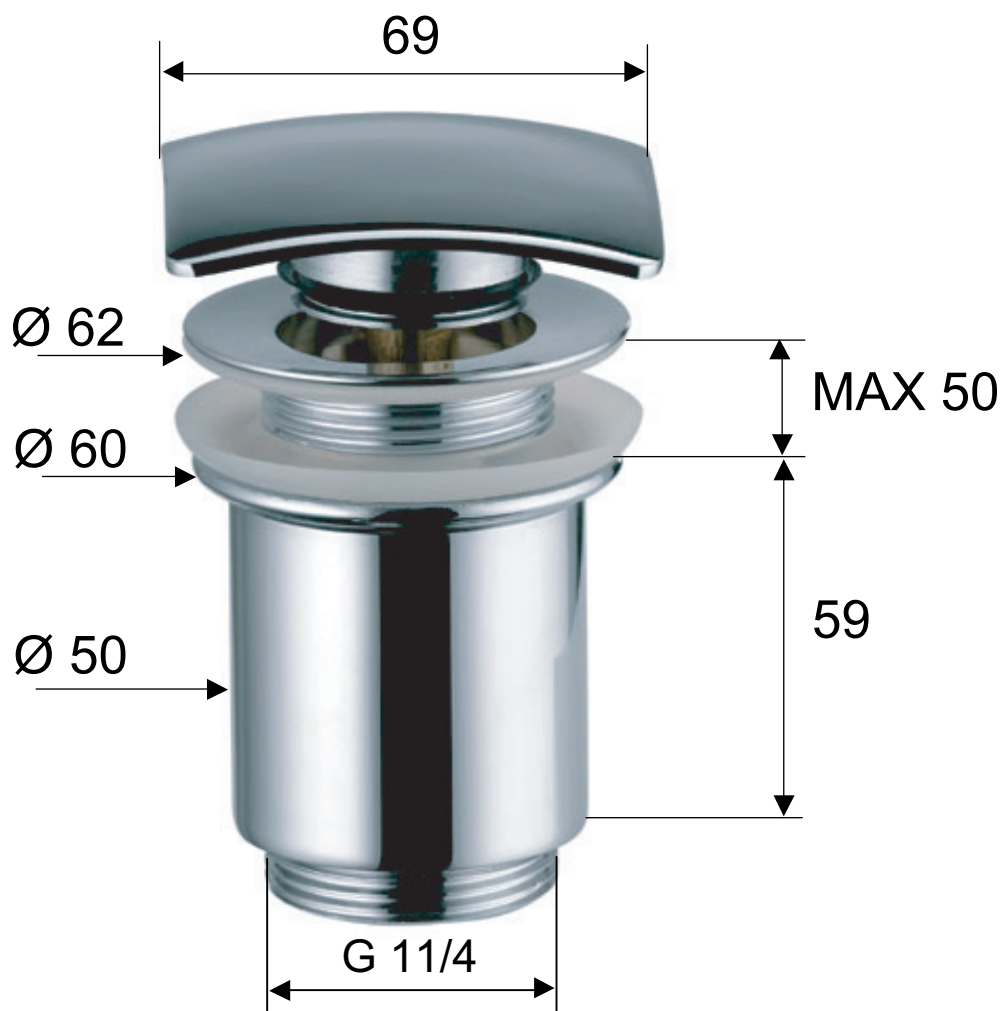

ART. COD.

904 SCC

sCARICO AUTOMATICO CON SISTEMA CLICK-CLACK
AUTOMATIC POP-WASTE CLICK-CLACK SYSTEM

MATERIALI / MATERIALS

OTTONE CROMATO / CHROME PLATED BRASS

CROMATURA / CHROME PLATING

UNI EN 248

Via Leonardo da Vinci 83 - 20062 Cassano d'Adda (MI) Italy - Tel. +39-0363 364211