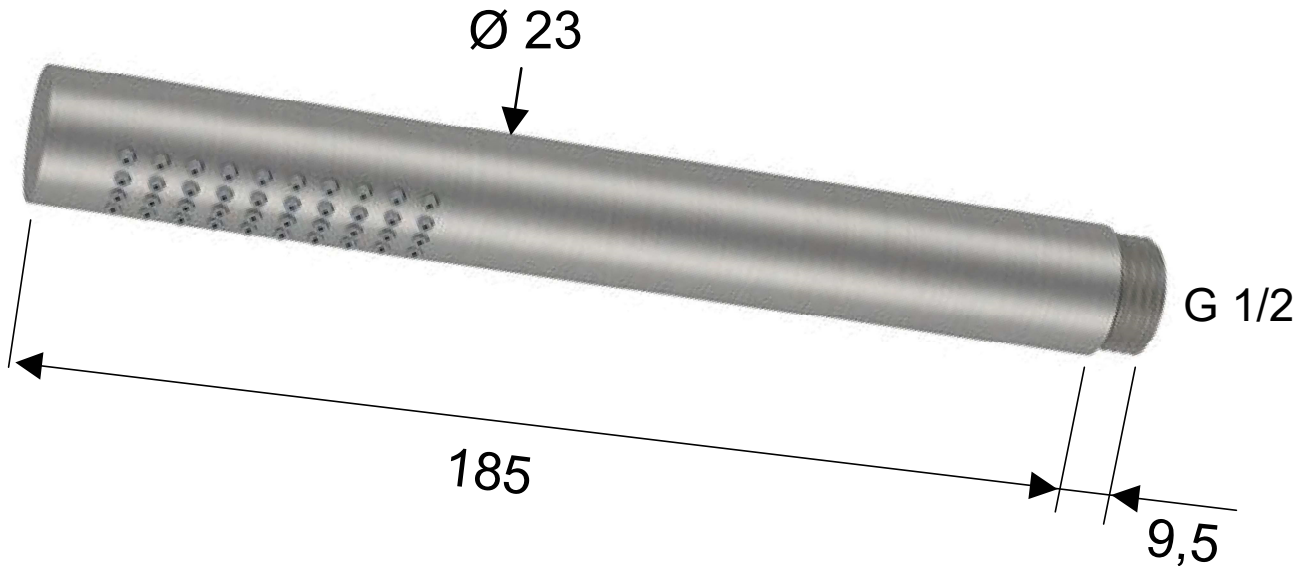

ART. COD.

**SS 317 MM**

PRESSIONE / PRESSURE	1	2	3	4	5	bar
PORTATA / FLOW	21	23	26	28	30	l/min

1 FUNZIONE / 1 FUNCTION

Getto ad ampia  
copertura effetto  
pioggia  
Wide coverage  
rain

**MATERIALI / MATERIALS**