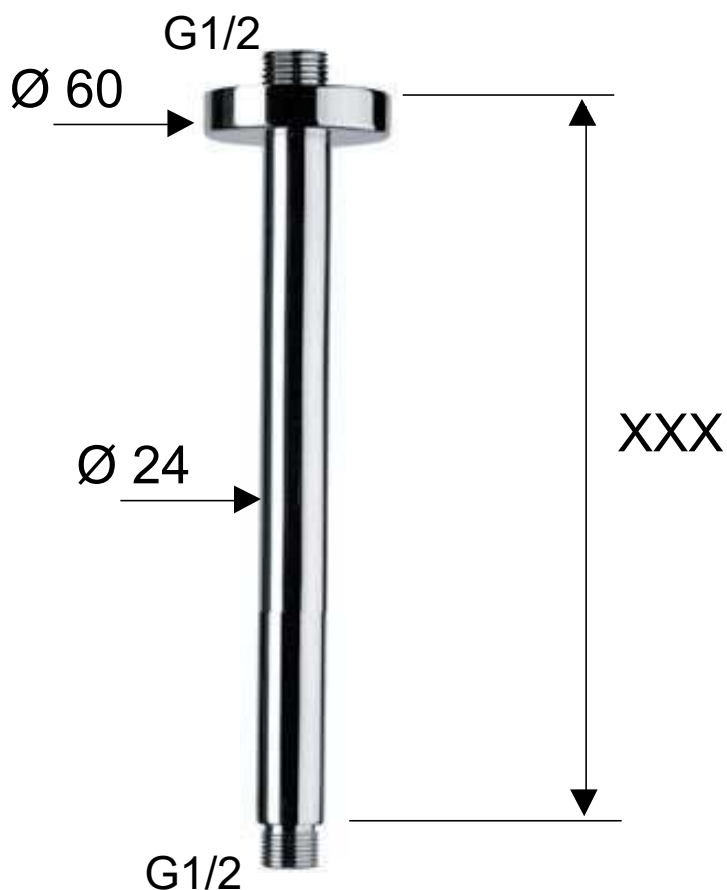

ART. COD.

347 N

XXX = 100 - 200 - 300 - 400 - 500

DIMENSIONI DISPONIBILI
AVAILABLE DIMENSIONS

MATERIALI / MATERIALS

OTTONE CROMATO / CHROME PLATED BRASS

Достоверную информацию уточняйте на santehnica.ru.