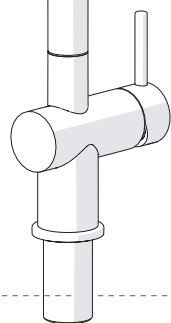

Not included / Non incluso / Non Includo / Nie zawarty / No incluido / Nao incluido

1

A