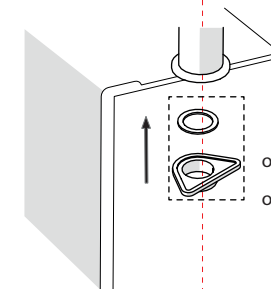

4

CH 40
non incluso
not included

C

C1

opzionale per lavelli sottili
optional for thin sinks

5