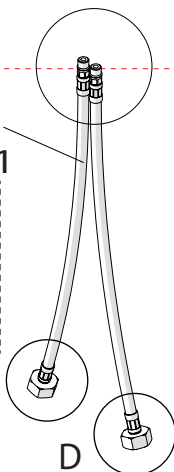

D

2

A

B

max 45mm

Ø35 mm

3

4

Per limitare la temperatura estrarre il limitatore e riposizionarlo nella posizione che si desidera

6

Extract the limiter and put it in correct position to limit temperature

7

! Rondella silicone
Silicone Washer