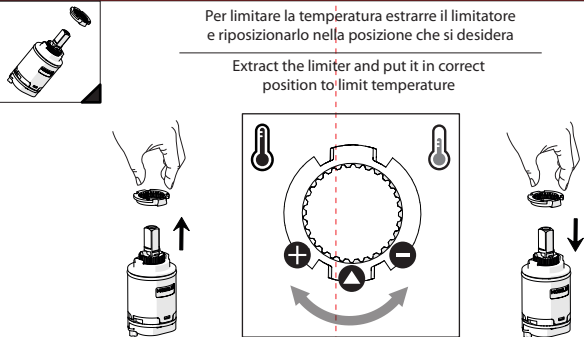

CH 40
non incluso
not included

C

C1

opzionale per lavelli sottili
optional for thin sinks

5

D

ROSSO/CALDO
RED/HOT

BLU/FREDDO
BLUE/COLD

Per limitare la temperatura estrarre il limitatore e riposizionarlo nella posizione che si desidera

6

Extract the limiter and put it in correct position to limit temperature

7

! Rondella silicone
Silicone Washer