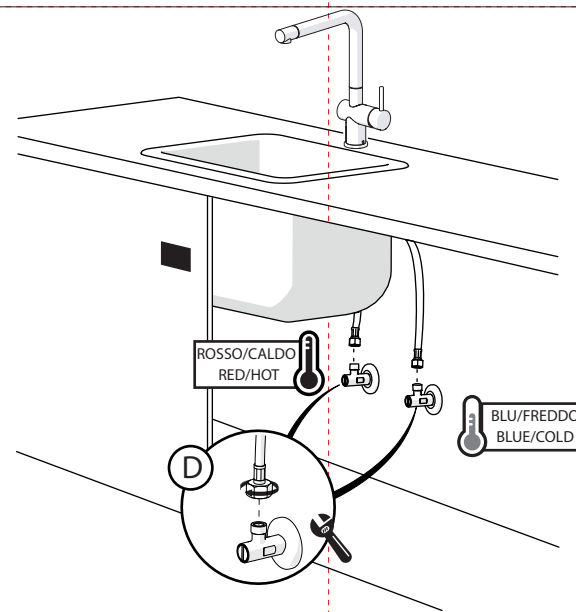

CH 40
non incluso
not included

C

C1

opzionale per lavelli sottili
optional for thin sinks

5

D

ROSSO/CALDO
RED/HOT

BLU/FREDDO
BLUE/COLD

Per limitare la temperatura estrarre il limitatore e riposizionarlo nella posizione che si desidera

6

Extract the limiter and put it in correct position to limit temperature

7

! Rondella silicone
Silicone Washer