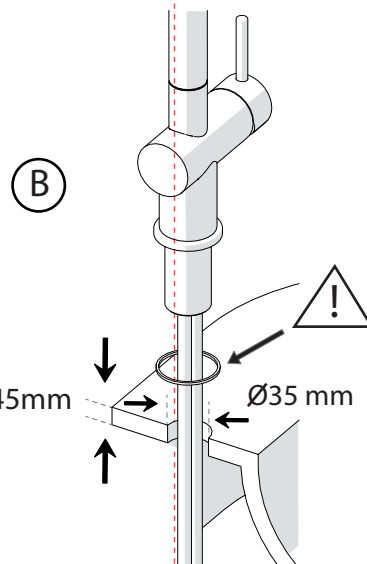

D

2

A

B

max 45mm

Ø35 mm

3

4

Per limitare la temperatura estrarre il limitatore e riposizionarlo nella posizione che si desidera

6

Extract the limiter and put it in correct position to limit temperature

7

! Rondella silicone
Silicone Washer