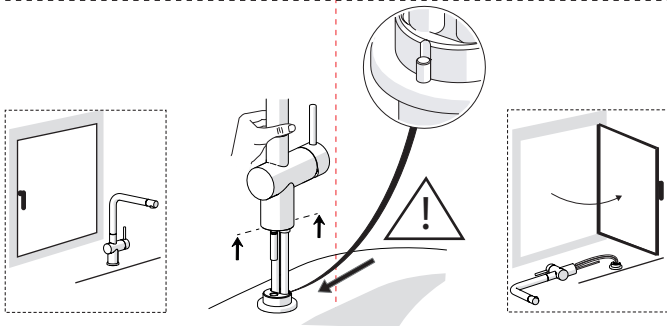

CH 40
non incluso
not included

C

C1

opzionale per lavelli sottili
optional for thin sinks

5

D

ROSSO/CALDO
RED/HOT

BLU/FREDDO
BLUE/COLD

Per limitare la temperatura estrarre il limitatore e riposizionarlo nella posizione che si desidera

6

Extract the limiter and put it in correct position to limit temperature

7

! Rondella silicone
Silicone Washer