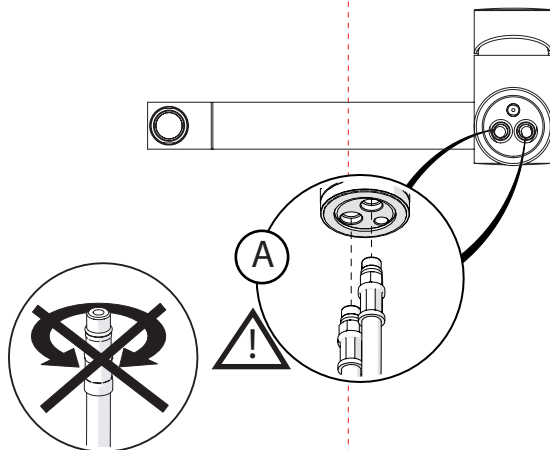

D

2

A

B

max 45mm

Ø35 mm

3

4

Per limitare la temperatura estrarre il limitatore e riposizionarlo nella posizione che si desidera

6

Extract the limiter and put it in correct position to limit temperature

7

! Rondella silicone
Silicone Washer