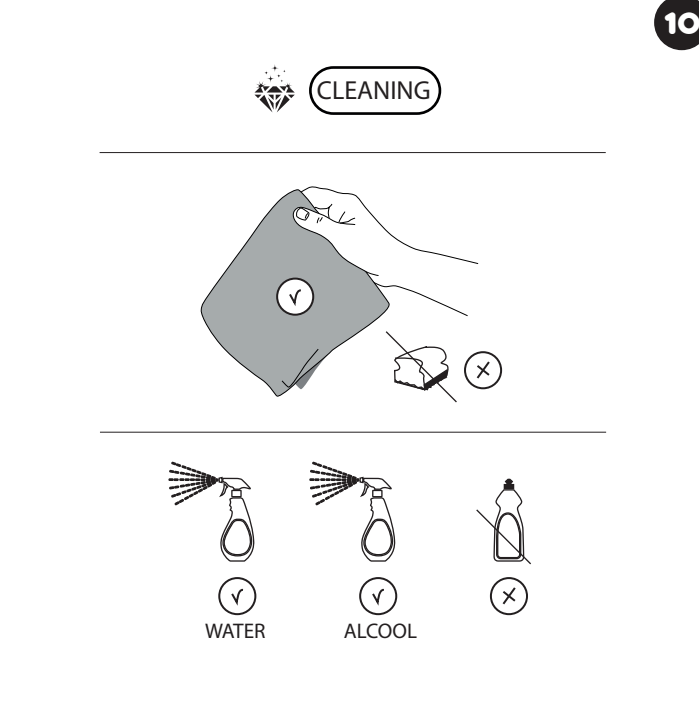

 -50%

IISTRV00418#---STD

- LV00418/1
- LV00418/2
- LV00458/2
- LV00428/2

www.grupponobili.it

- P** (Pressure gauge icon)
- P bar
- MAX 10
- 0.5 MIN.
- T** (Temperature gauge icon)
- T °C
- MAX 80
- 65-45 (Temperature range)