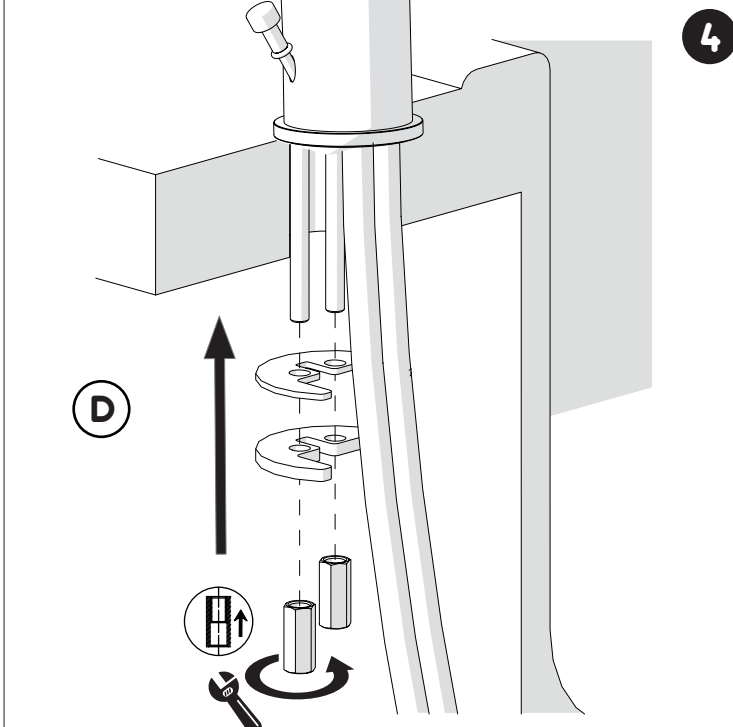

+

Not included / Non incluso / Non inclus / Nie zawarty / No incluido / Não incluido

1

3

5

2

4

6