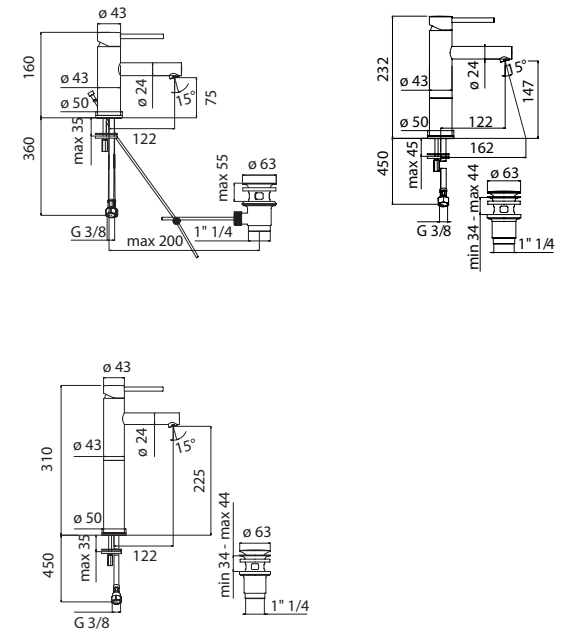

 -50%

IISTRV00418#---STD

- LV00418/1
- LV00418/2
- LV00458/2
- LV00428/2

www.grupponobili.it

- P** (Pressure gauge icon)
- P bar
- MAX 10
- 0.5 MIN.
- T** (Temperature gauge icon)
- T °C
- MAX 80
- 65-45 (Temperature range)