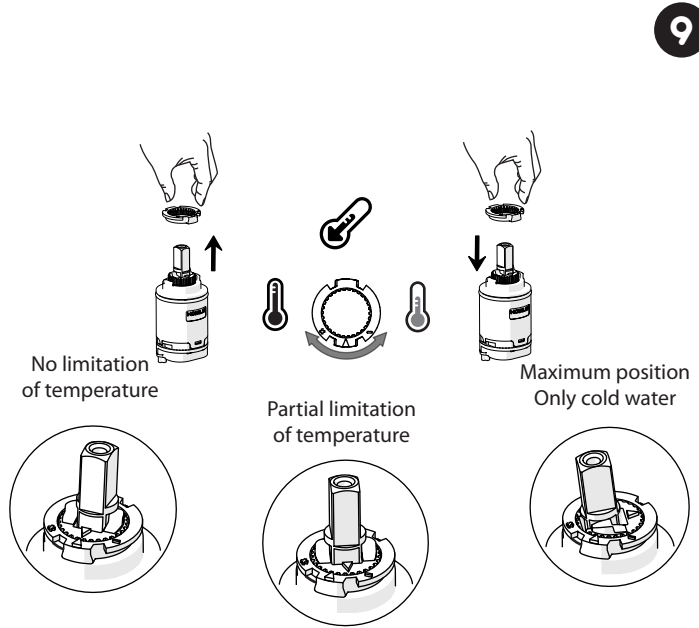

 -50%

IISTRV00418#---STD

- LV00418/1
- LV00418/2
- LV00458/2
- LV00428/2

www.grupponobili.it

- P** (Pressure gauge icon)
- P bar
- MAX 10
- 0.5 MIN.
- T** (Temperature gauge icon)
- T °C
- MAX 80
- 65-45 (Temperature range)