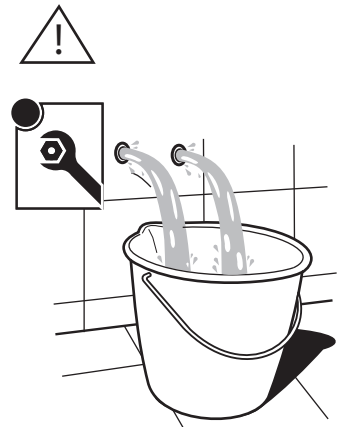

+

Not included / Non incluso / Non inclus / Nie zawarty / No incluido / Não incluido

1

3

5

2

4

6