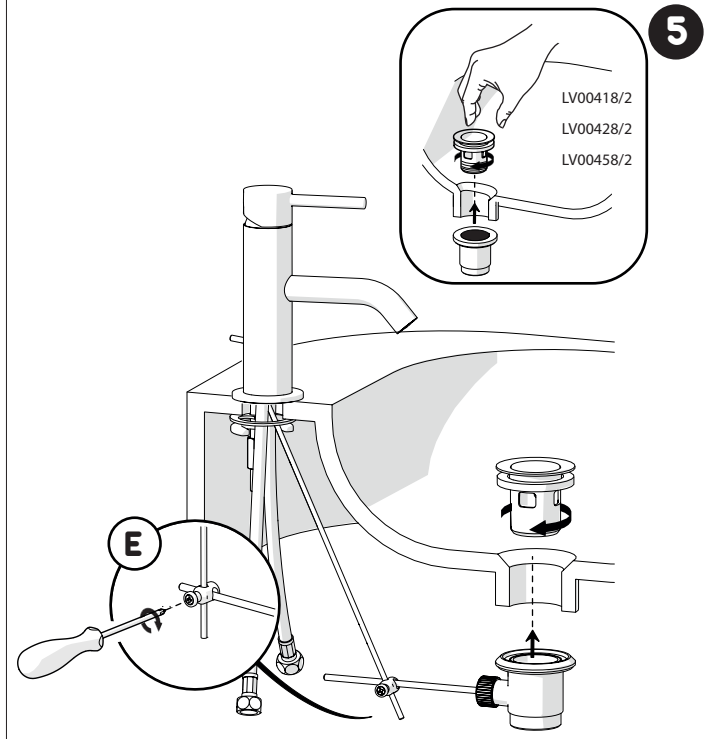

+

Not included / Non incluso / Non inclus / Nie zawarty / No incluido / Não incluido

1

3

5

2

4

6