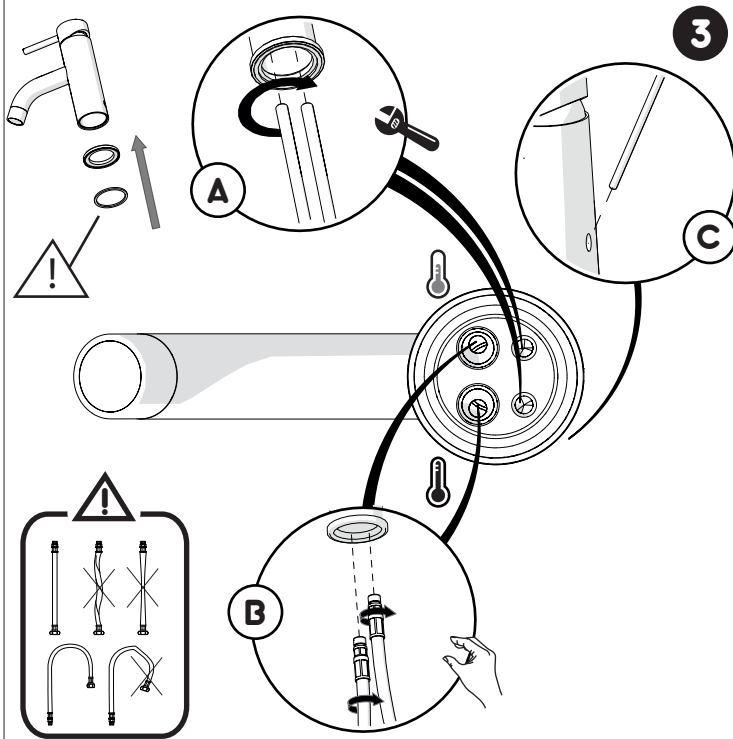

+

Not included / Non incluso / Non inclus / Nie zawarty / No incluido / Não incluido

1

3

5

2

4

6