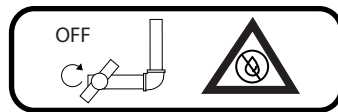

+

Not included / Non incluso / Non inclus / Nie zawarty / No incluido / Não incluido

1

3

5

2

4

6