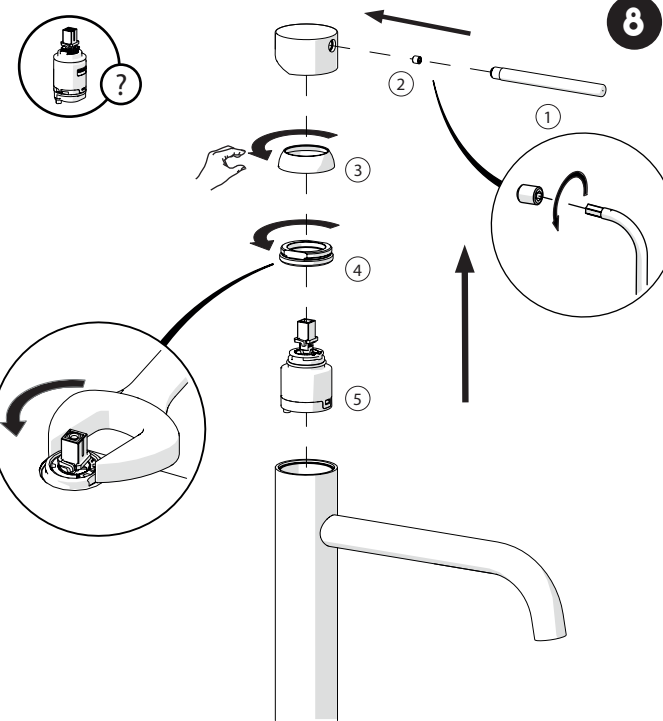

 -50%

IISTRV00418#---STD

- LV00418/1
- LV00418/2
- LV00458/2
- LV00428/2

www.grupponobili.it

- P** (Pressure gauge icon)
- P bar
- MAX 10
- 0.5 MIN.
- T** (Temperature gauge icon)
- T °C
- MAX 80
- 65-45 (Temperature range)