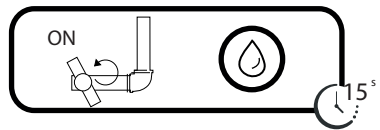

+

Not included / Non incluso / Non inclus / Nie zawarty / No incluido / Não incluido

1

3

5

2

4

6