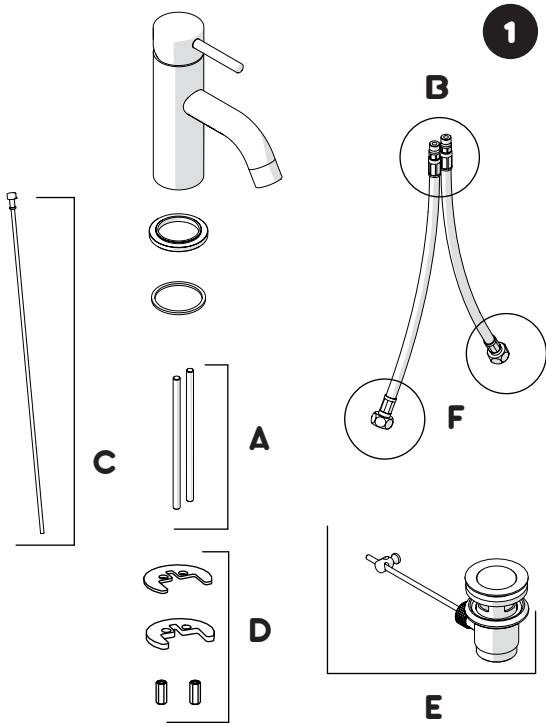

+

Not included / Non incluso / Non inclus / Nie zawarty / No incluido / Não incluido