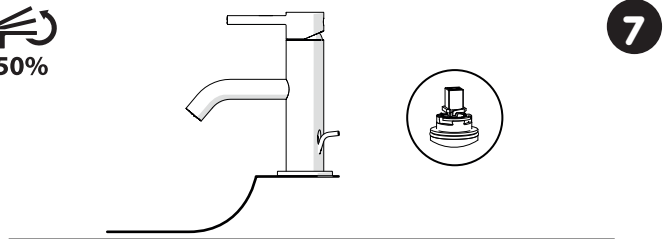

 -50%

IISTRV00418#---STD

- LV00418/1
- LV00418/2
- LV00458/2
- LV00428/2

www.grupponobili.it

- P** (Pressure gauge icon)
- P bar
- MAX 10
- 0.5 MIN.
- T** (Temperature gauge icon)
- T °C
- MAX 80
- 65-45 (Temperature range)