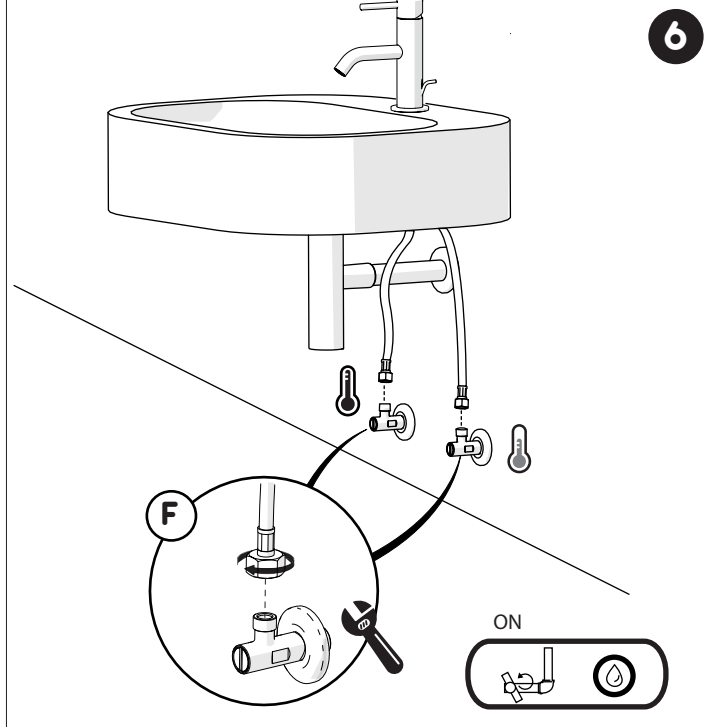

+

Not included / Non incluso / Non inclus / Nie zawarty / No incluido / Não incluido

1

3

5

2

4

6