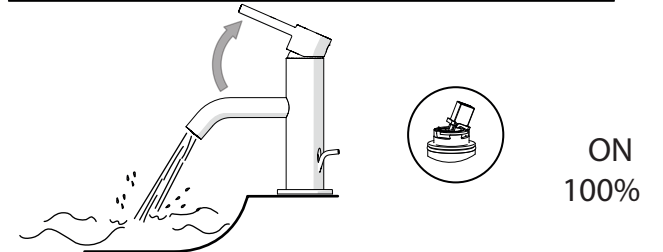

 -50%

IISTRV00418#---STD

- LV00418/1
- LV00418/2
- LV00458/2
- LV00428/2

www.grupponobili.it

- P** (Pressure gauge icon)
- P bar
- MAX 10
- 0.5 MIN.
- T** (Temperature gauge icon)
- T °C
- MAX 80
- 65-45 (Temperature range)