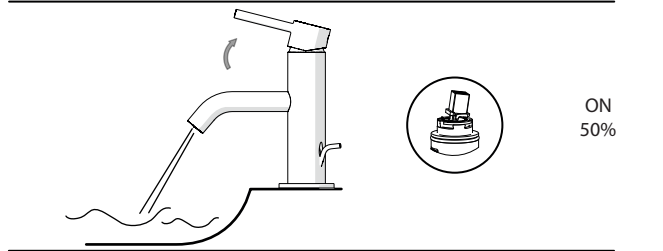

 -50%

IISTRV00418#---STD

- LV00418/1
- LV00418/2
- LV00458/2
- LV00428/2

www.grupponobili.it

- P** (Pressure gauge icon)
- P bar
- MAX 10
- 0.5 MIN.
- T** (Temperature gauge icon)
- T °C
- MAX 80
- 65-45 (Temperature range)