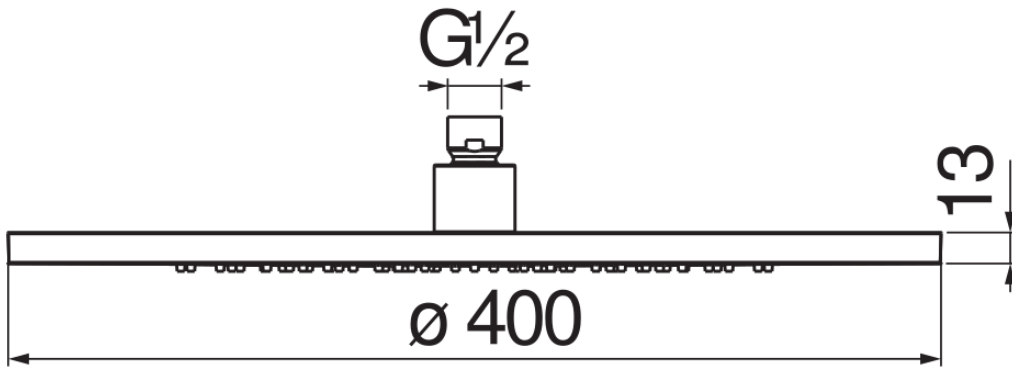

технические характеристики

Шарнирная душевая лейка

Chrome

Размер  $\varnothing$  400 mm

Дождевая форсунка

упаковка: 48 x 51 x 13,3 cm / 0,032558 m<sup>3</sup> / 5,8 kg

FLOW RATE DIAGRAM: HOT/COLD WATER

Достоверную информацию уточняйте на [santehnica.ru](http://santehnica.ru).