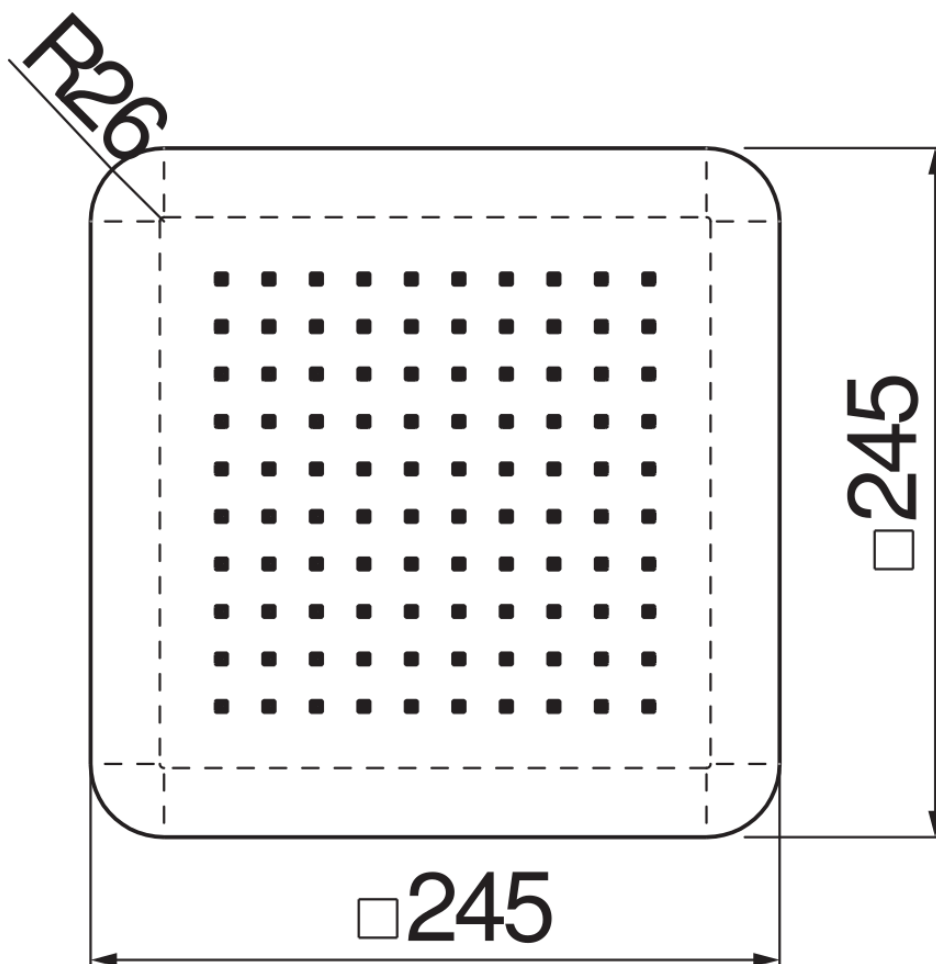

технические характеристики

Шарнирная душевая лейка

Velvet black

Размеры 245 x 245 mm

Дождевая форсунка

упаковка: 34 x 36 x 10 cm / 0,01224 m³ / 1,37 kg

Достоверную информацию уточняйте на santehnica.ru.