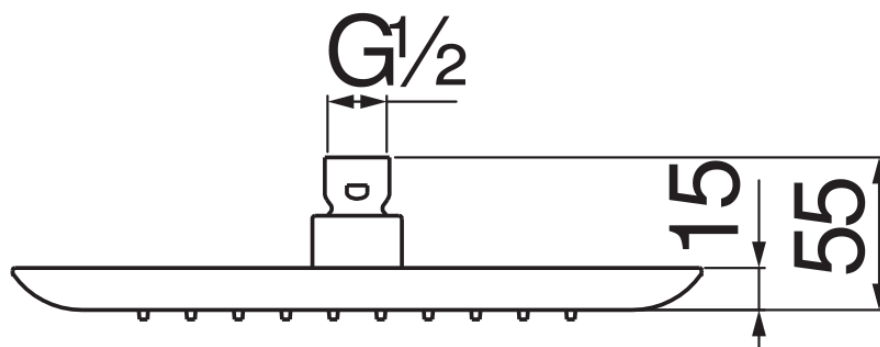

технические характеристики

Шарнирная душевая лейка

Velvet black

Размеры 245 x 245 mm

Дождевая форсунка

упаковка: 34 x 36 x 10 cm / 0,01224 m³ / 1,37 kg

Достоверную информацию уточняйте на santehnica.ru.