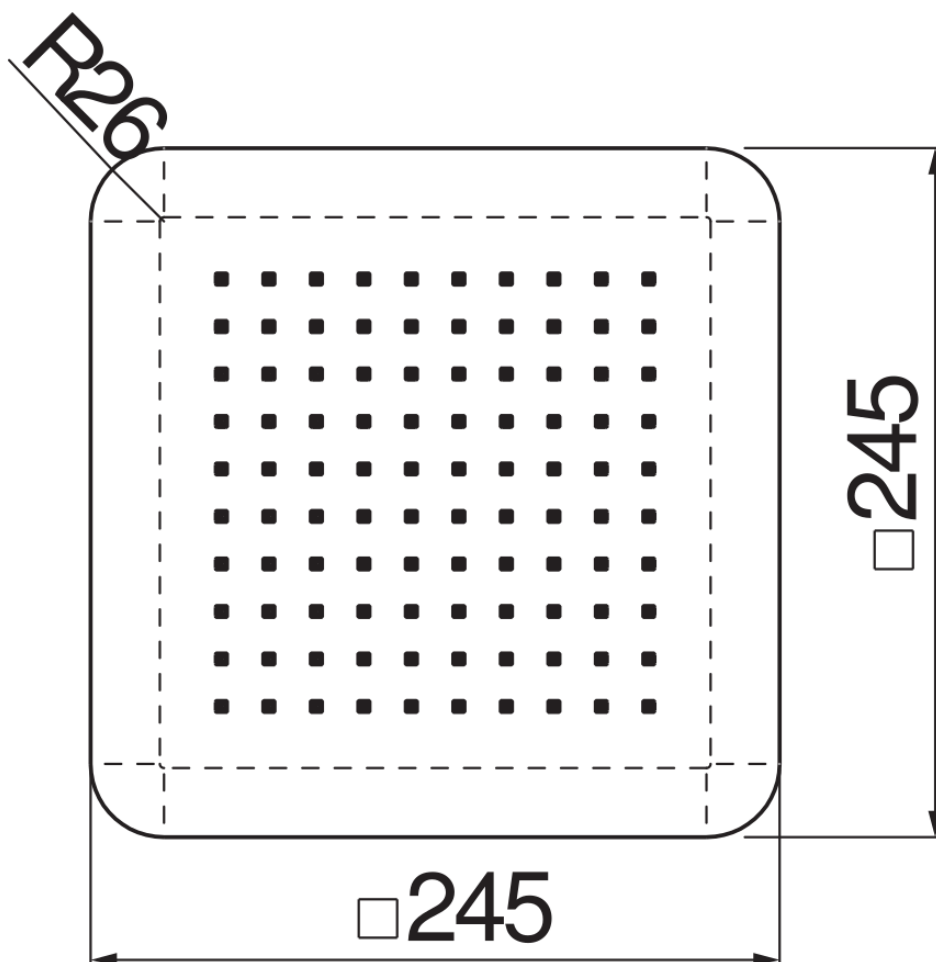

технические характеристики

Шарнирная душевая лейка

Chrome

Размеры 245 x 245 mm

Дождевая форсунка

упаковка: 34 x 36 x 10 cm / 0,01224 m<sup>3</sup> / 1,37 kg

FLOW RATE DIAGRAM: HOT/COLD WATER

Достоверную информацию уточняйте на [santehnica.ru](http://santehnica.ru).