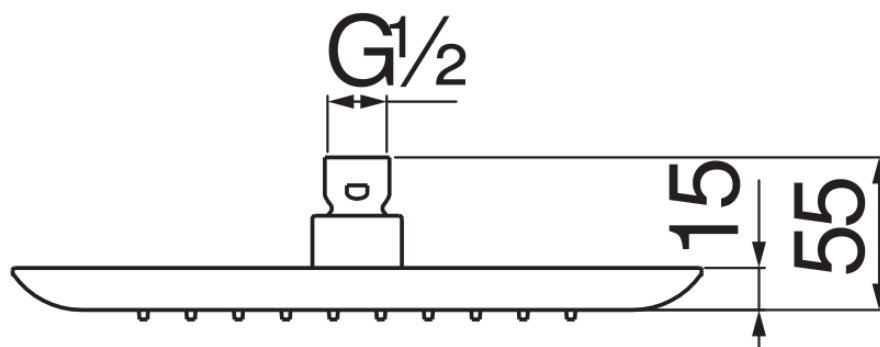

технические характеристики

Шарнирная душевая лейка

Chrome

Размеры 245 x 245 mm

Дождевая форсунка

упаковка: 34 x 36 x 10 cm / 0,01224 m<sup>3</sup> / 1,37 kg

FLOW RATE DIAGRAM: HOT/COLD WATER

Достоверную информацию уточняйте на [santehnica.ru](http://santehnica.ru).