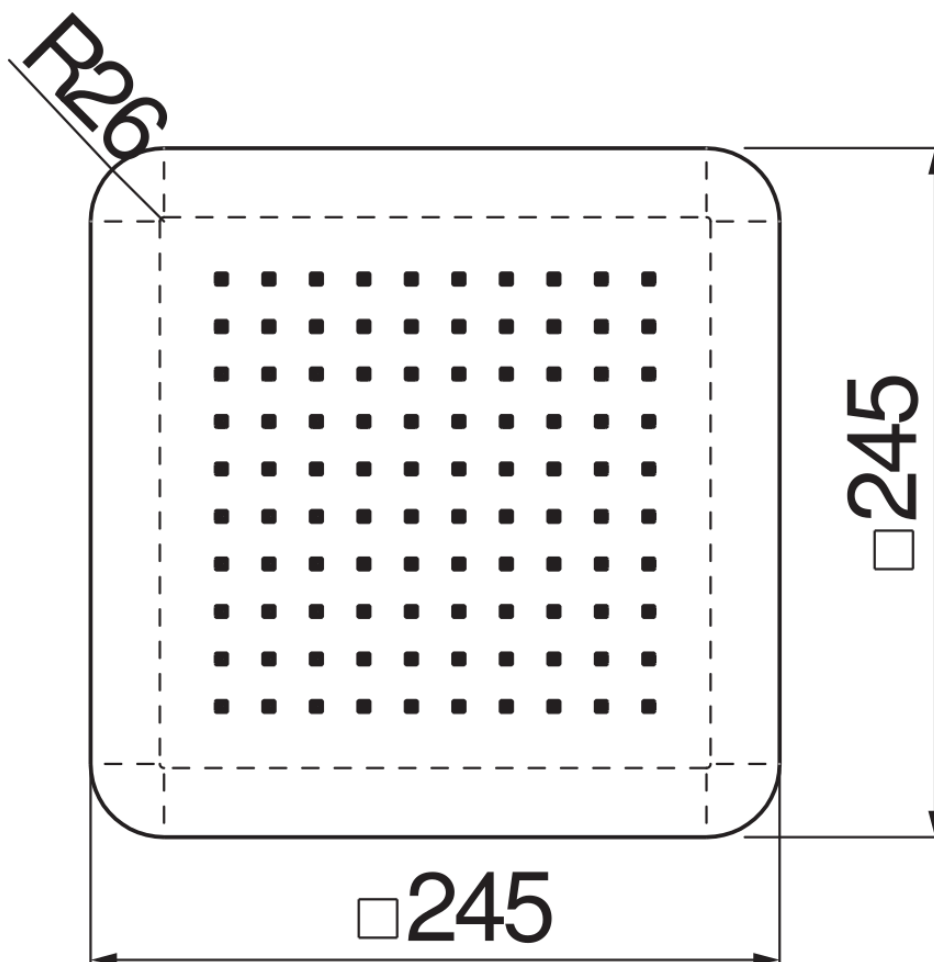

IMAGE

COMING SOON

технические характеристики

Шарнирная душевая лейка

Polar white

Размеры 245 x 245 mm

Дождевая форсунка

упаковка: 34 x 36 x 10 cm / 0,01224 m³ / 1,37 kg