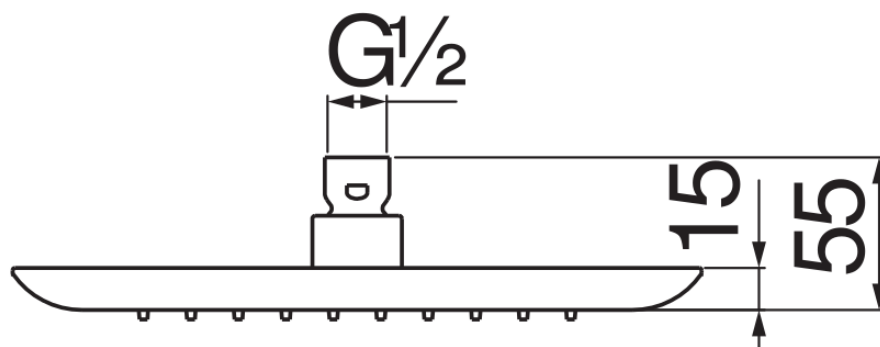

IMAGE

COMING SOON

технические характеристики

Шарнирная душевая лейка

Polar white

Размеры 245 x 245 mm

Дождевая форсунка

упаковка: 34 x 36 x 10 cm / 0,01224 m³ / 1,37 kg