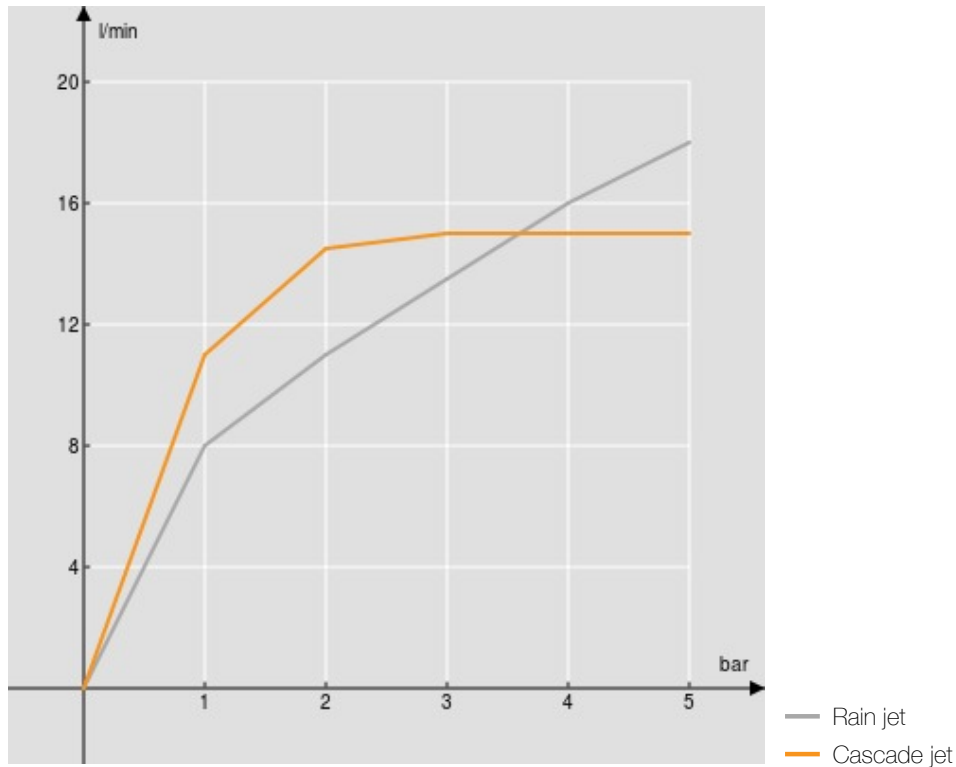

технические характеристики

Душевая лейка настенного монтажа

Chrome

Размеры 590 x 270 mm

Впуск 2-ходовой

Дождевая форсунка

Каскадная форсунка

упаковка: 65 x 37 x 11 cm / 0,02646 m³ / 3 kg

FLOW RATE DIAGRAM: HOT/COLD WATER

Достоверную информацию уточняйте на santehnica.ru.