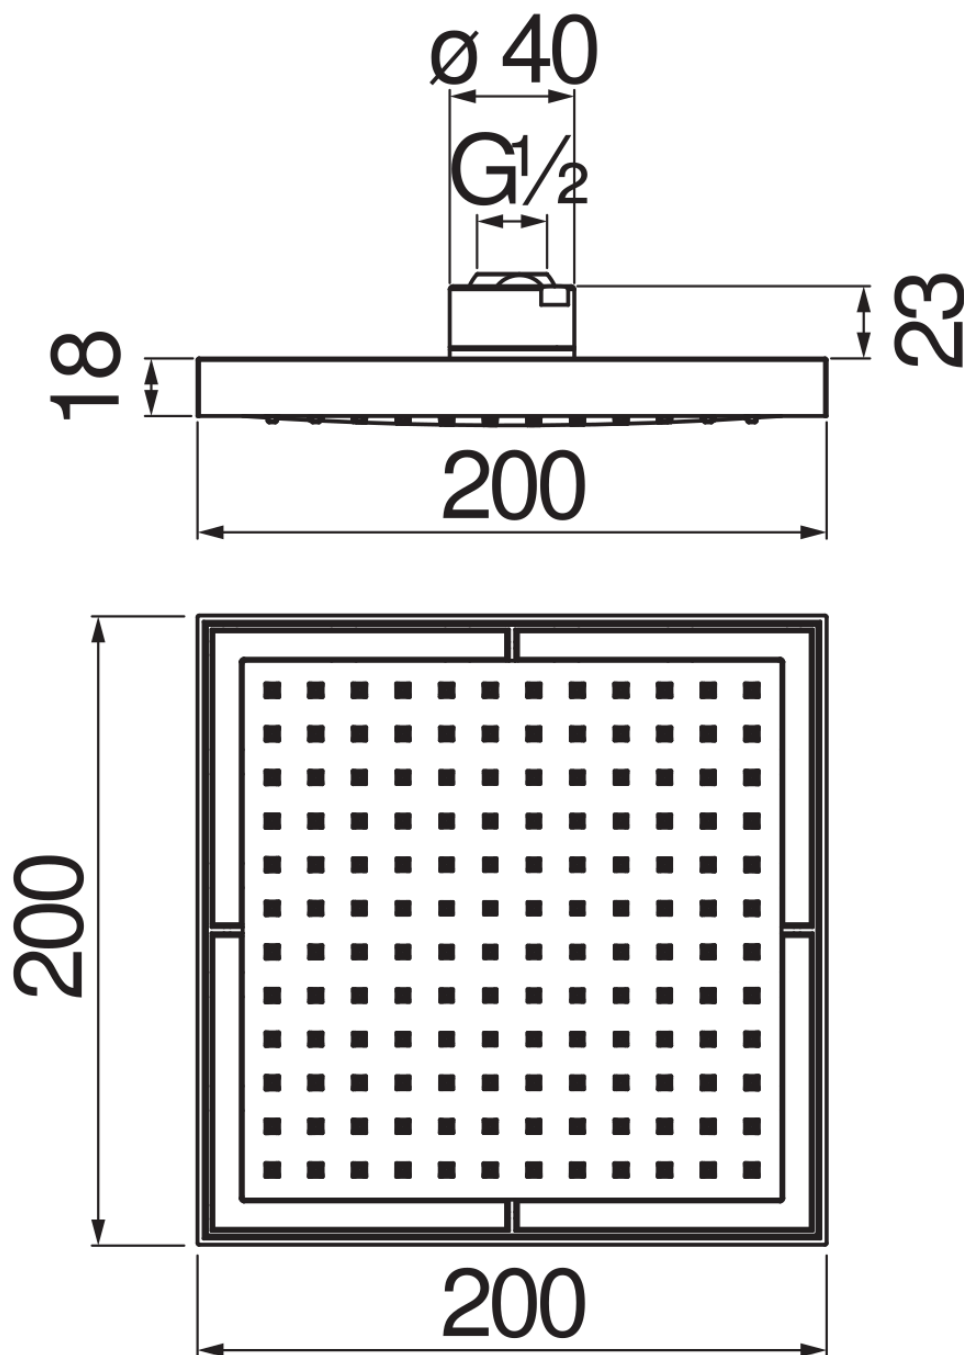

технические характеристики

Шарнирная душевая лейка

Chrome

Размеры 200 x 200 мм

Дождевая форсунка

упаковка: 24 x 25 x 8 cm / 0,0048 m³ / 1,77 kg

Достоверную информацию уточняйте на santehnica.ru.