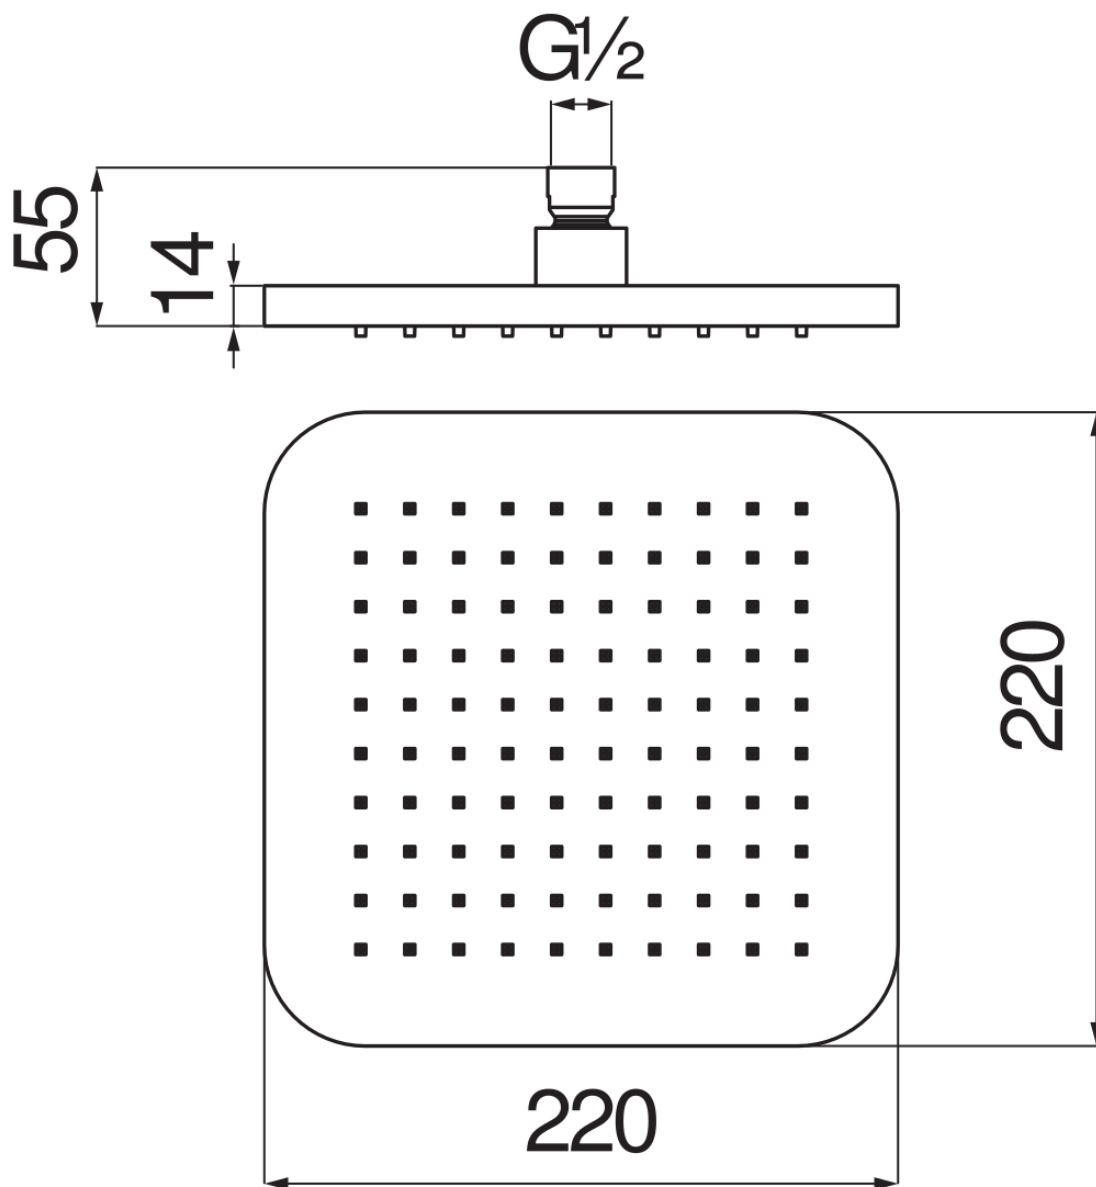

технические характеристики

Шарнирная душевая лейка

Chrome

Размеры 220 x 220 mm

Дождевая форсунка

упаковка: 24,2 x 24,7 x 7,7 cm / 0,0046 m<sup>3</sup> / 1,13 kg

FLOW RATE DIAGRAM: HOT/COLD WATER

Достоверную информацию уточняйте на [santehnica.ru](http://santehnica.ru).