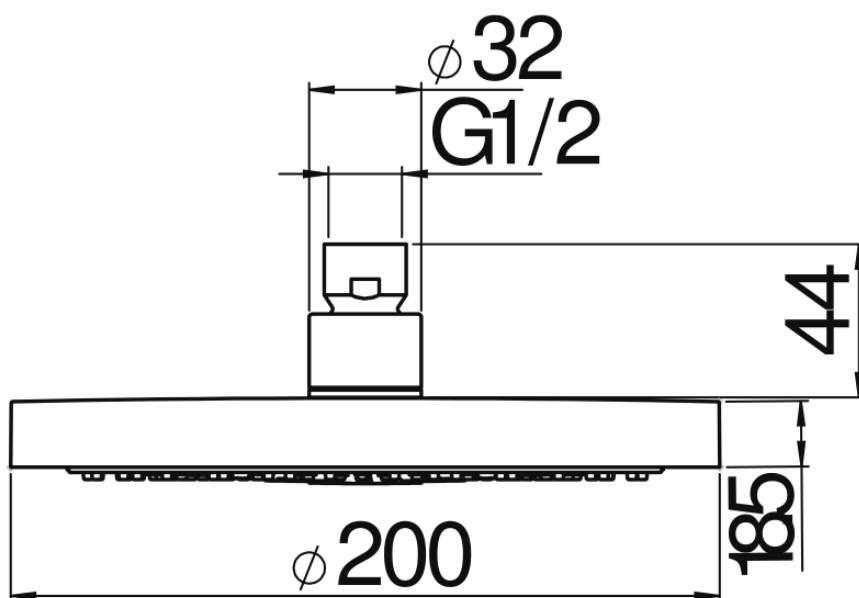

технические характеристики

Шарнирная душевая лейка

Chrome and grey

Размер \varnothing 200 mm

Дождевая форсунка

упаковка: 24 x 25 x 8 cm / 0,0048 m³ / 0,82 kg

Достоверную информацию уточняйте на santehnica.ru.