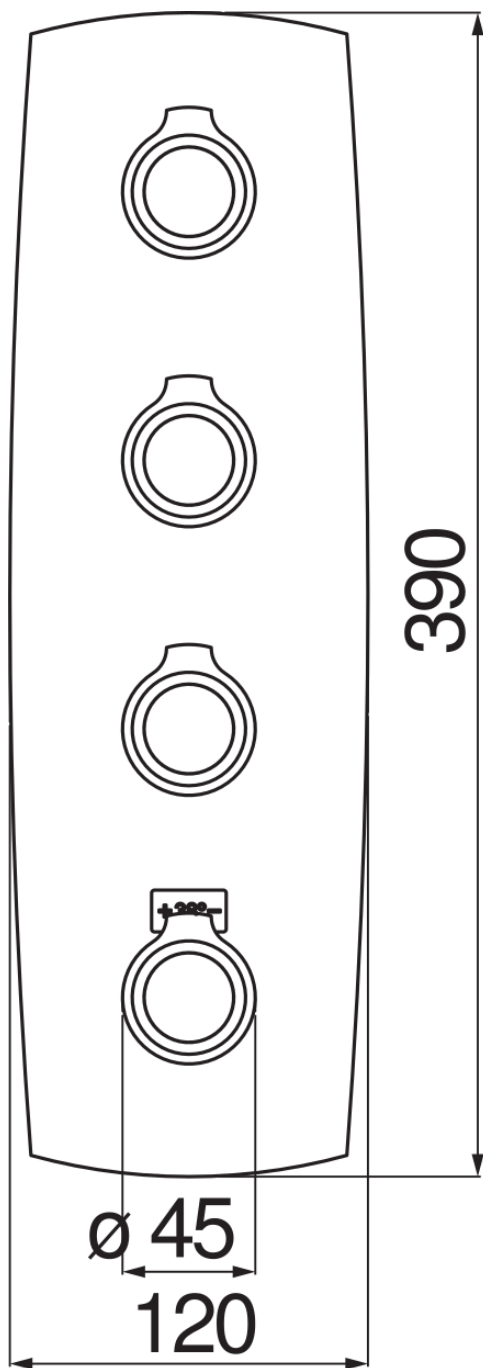

технические характеристики

Наружная часть

Ancient bronze

Защитное прерывание при температуре 38° C

Вертикальная или горизонтальная установка

Достоверную информацию уточняйте на santehnica.ru.