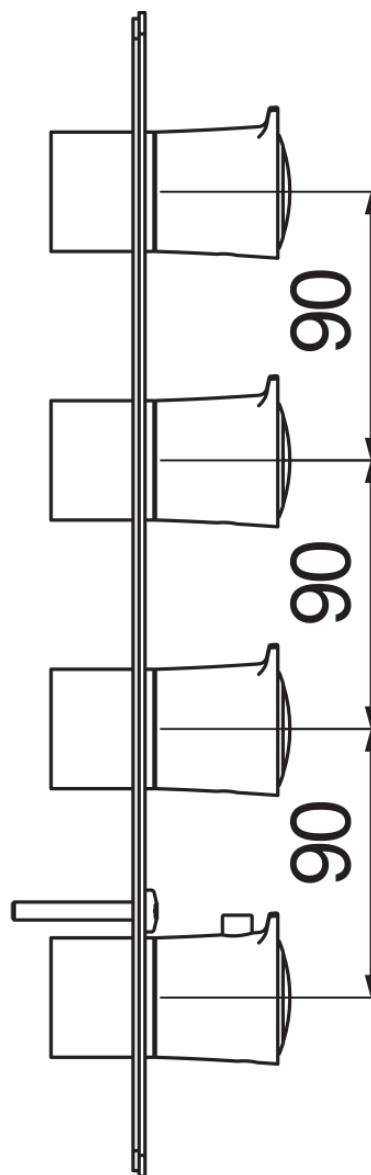

технические характеристики

Наружная часть

Ancient bronze

Защитное прерывание при температуре 38° C

Вертикальная или горизонтальная установка

Достоверную информацию уточняйте на santehnica.ru.