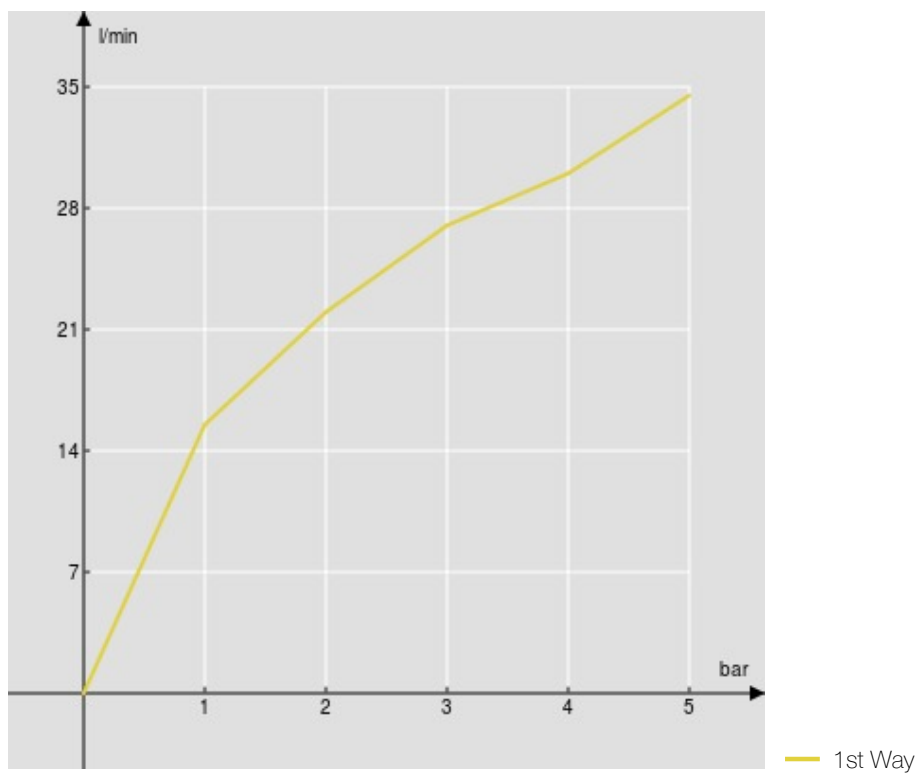

технические характеристики

Встроенный однорычажный смеситель на 1-ходовой
Velvet black

Впуск горячей и холодной воды \varnothing 1/2"

Излив \varnothing 1/2"

комплект поставки в встроенные части входят

Ограничитель напора с торможением на 50%

упаковка: 16,5 x 21,5 x 17,1 cm / 0,006066 m³ / 2,32 kg

FLOW RATE DIAGRAM: HOT/COLD WATER

FLOW RATE DIAGRAM: MIXED WATER

Достоверную информацию уточняйте на santehnica.ru.