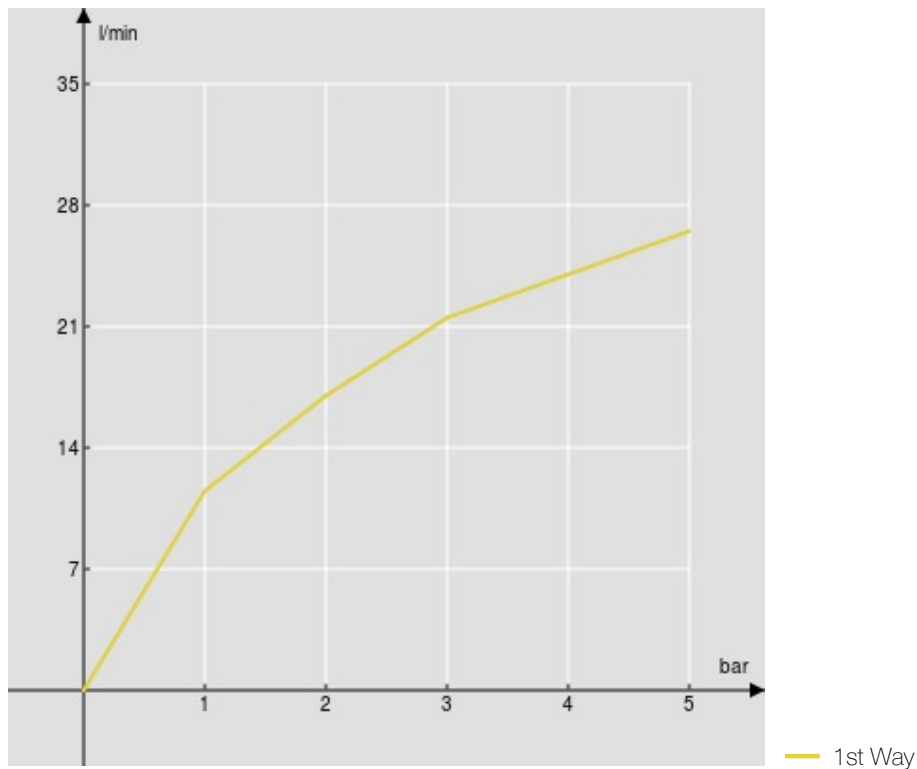

технические характеристики

Встроенный однорычажный смеситель на 1-ходовой
Velvet black

Впуск горячей и холодной воды \varnothing 1/2"

Излив \varnothing 1/2"

комплект поставки в встроенные части входят

Ограничитель напора с торможением на 50%

упаковка: 16,5 x 21,5 x 17,1 cm / 0,006066 m³ / 2,32 kg

FLOW RATE DIAGRAM: HOT/COLD WATER

FLOW RATE DIAGRAM: MIXED WATER

Достоверную информацию уточняйте на santehnica.ru.