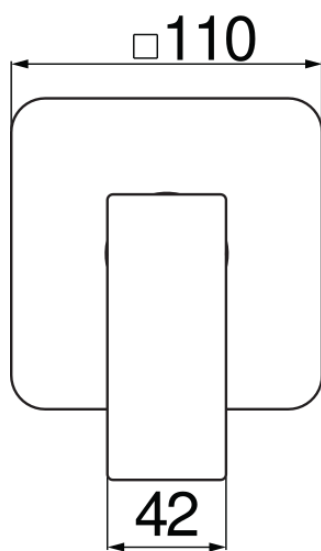

технические характеристики

Встроенный однорычажный смеситель на 1-ходовой
Velvet black

Впуск горячей и холодной воды \varnothing 1/2"

Излив \varnothing 1/2"

комплект поставки в встроенные части входят

Ограничитель напора с торможением на 50%

упаковка: 16,5 x 21,5 x 17,1 cm / 0,006066 m³ / 2,32 kg

FLOW RATE DIAGRAM: HOT/COLD WATER

FLOW RATE DIAGRAM: MIXED WATER

Достоверную информацию уточняйте на santehnica.ru.