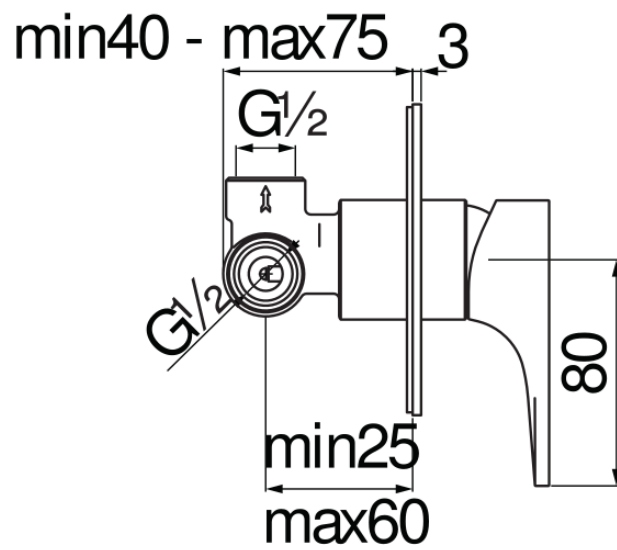

технические характеристики

Встроенный однорычажный смеситель на 1-ходовой
Velvet black

Впуск горячей и холодной воды \varnothing 1/2"

Излив \varnothing 1/2"

комплект поставки в встроенные части входят

Ограничитель напора с торможением на 50%

упаковка: 16,5 x 21,5 x 17,1 cm / 0,006066 m³ / 2,32 kg

FLOW RATE DIAGRAM: HOT/COLD WATER

FLOW RATE DIAGRAM: MIXED WATER

Достоверную информацию уточняйте на santehnica.ru.