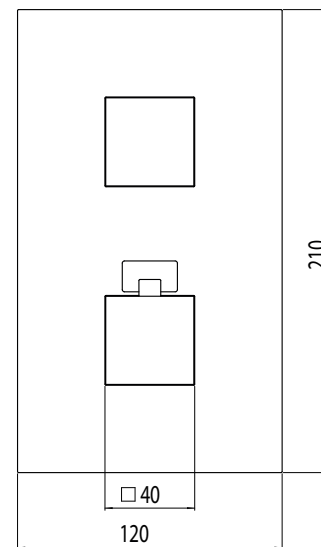

TW00102

WE00102/Q

ISTR00102/Q#---STD

REV.03/2014

6

	P	P bar	0,5 MIN.		MAX 10	5		T °C	MAX 80		65	45	
--	----------	-------	----------	--	--------	---	--	------	--------	--	----	----	--

Достоверную информацию уточняйте на santehnica.ru.