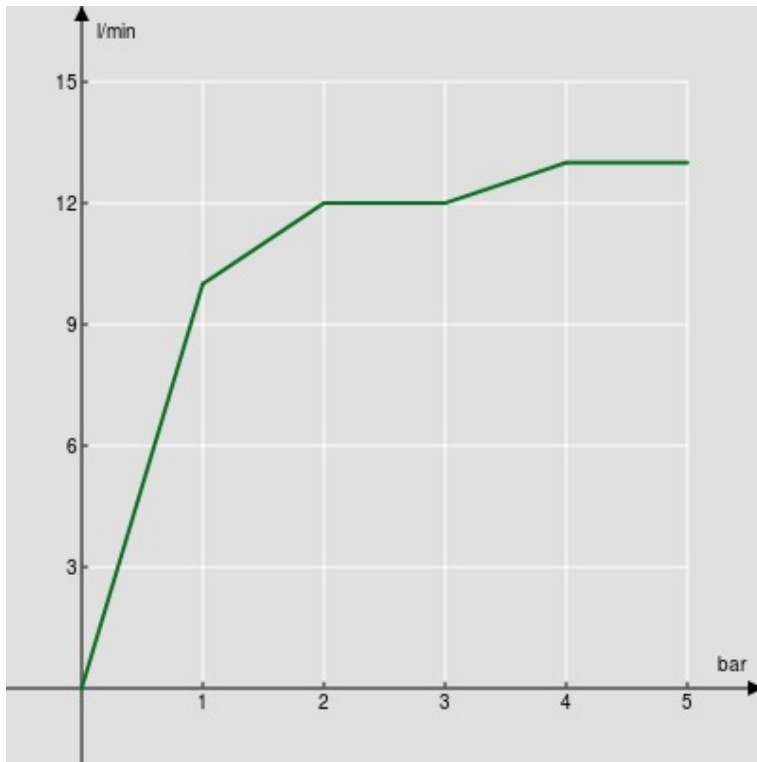

технические характеристики

Душ с настенной штангой

Chrome

Скользящий поворотный держатель ручного душа

5-струйный ручной душ и Шланг длиной 150 см

Убираемая и регулируемая полка

упаковка: 73 x 15 x 6,5 cm / 0,007117 m³ / 1,2 kg

FLOW RATE DIAGRAM: HOT/COLD WATER

 Hand shower

Достоверную информацию уточняйте на santehnica.ru.