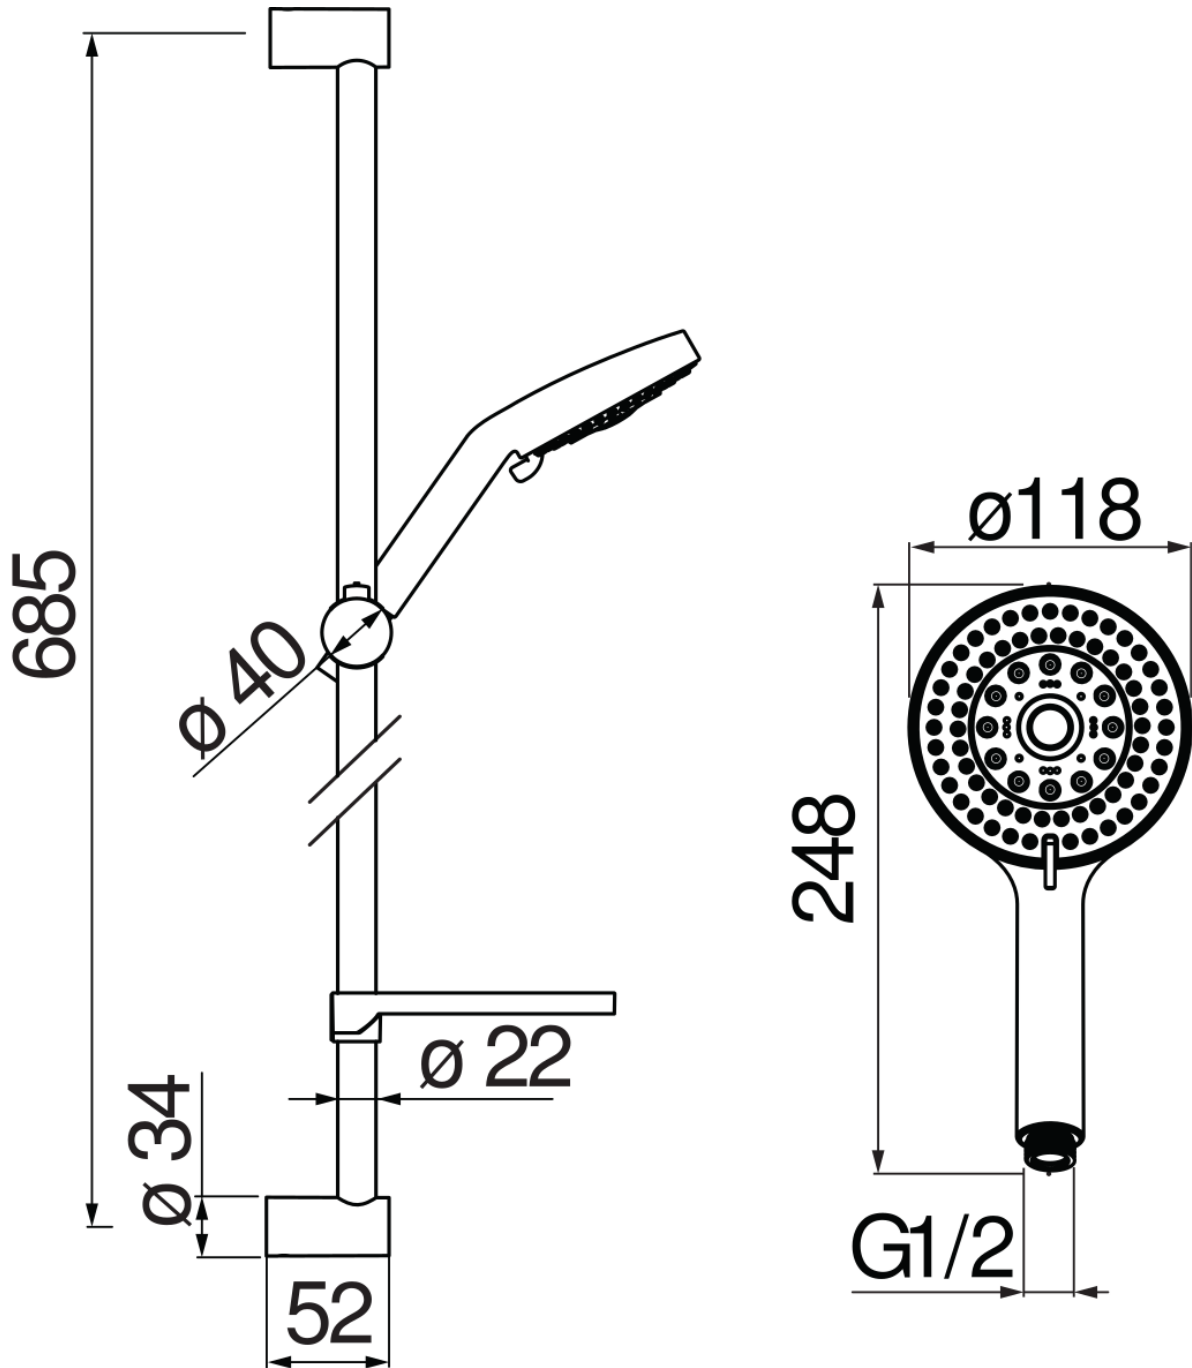

технические характеристики

Душ с настенной штангой

Chrome

Скользящий поворотный держатель ручного душа

5-струйный ручной душ и Шланг длиной 150 см

Убираемая и регулируемая полка

упаковка: 73 x 15 x 6,5 cm / 0,007117 m³ / 1,2 kg

FLOW RATE DIAGRAM: HOT/COLD WATER

 Hand shower

Достоверную информацию уточняйте на santehnica.ru.