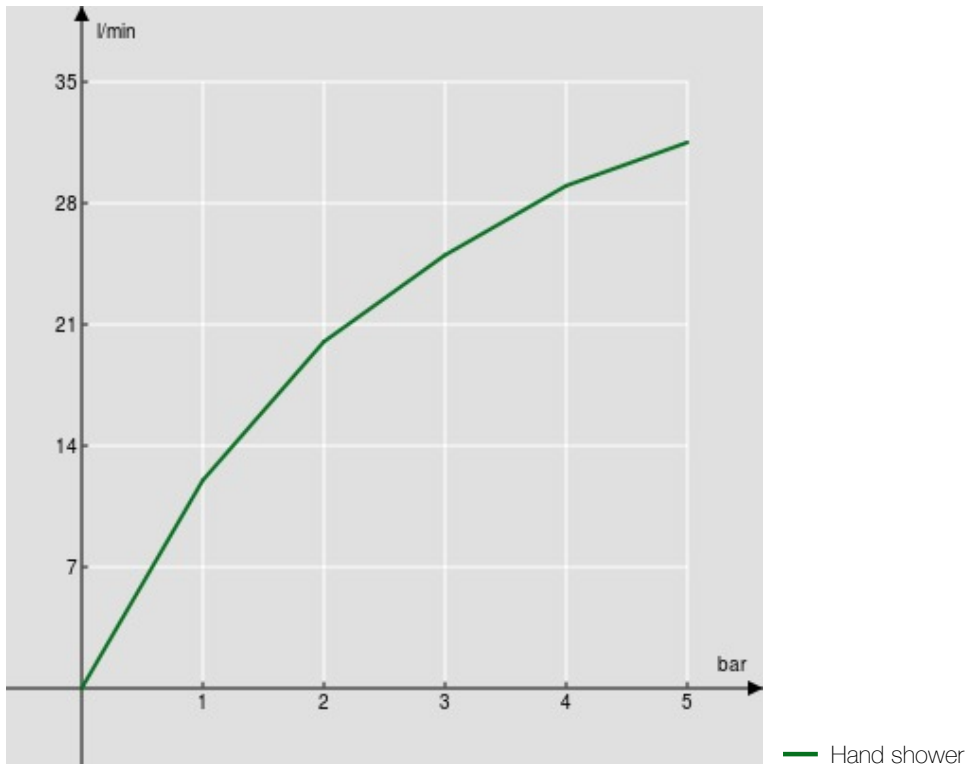

технические характеристики

Душ с настенной штангой

Chrome

Скользящий поворотный держатель ручного душа

Однорыльный ручной душ и Шланг длиной 150 см

упаковка: 70 x 15 x 9 см / 0,00945 м³ / 1,8 kg

FLOW RATE DIAGRAM: HOT/COLD WATER