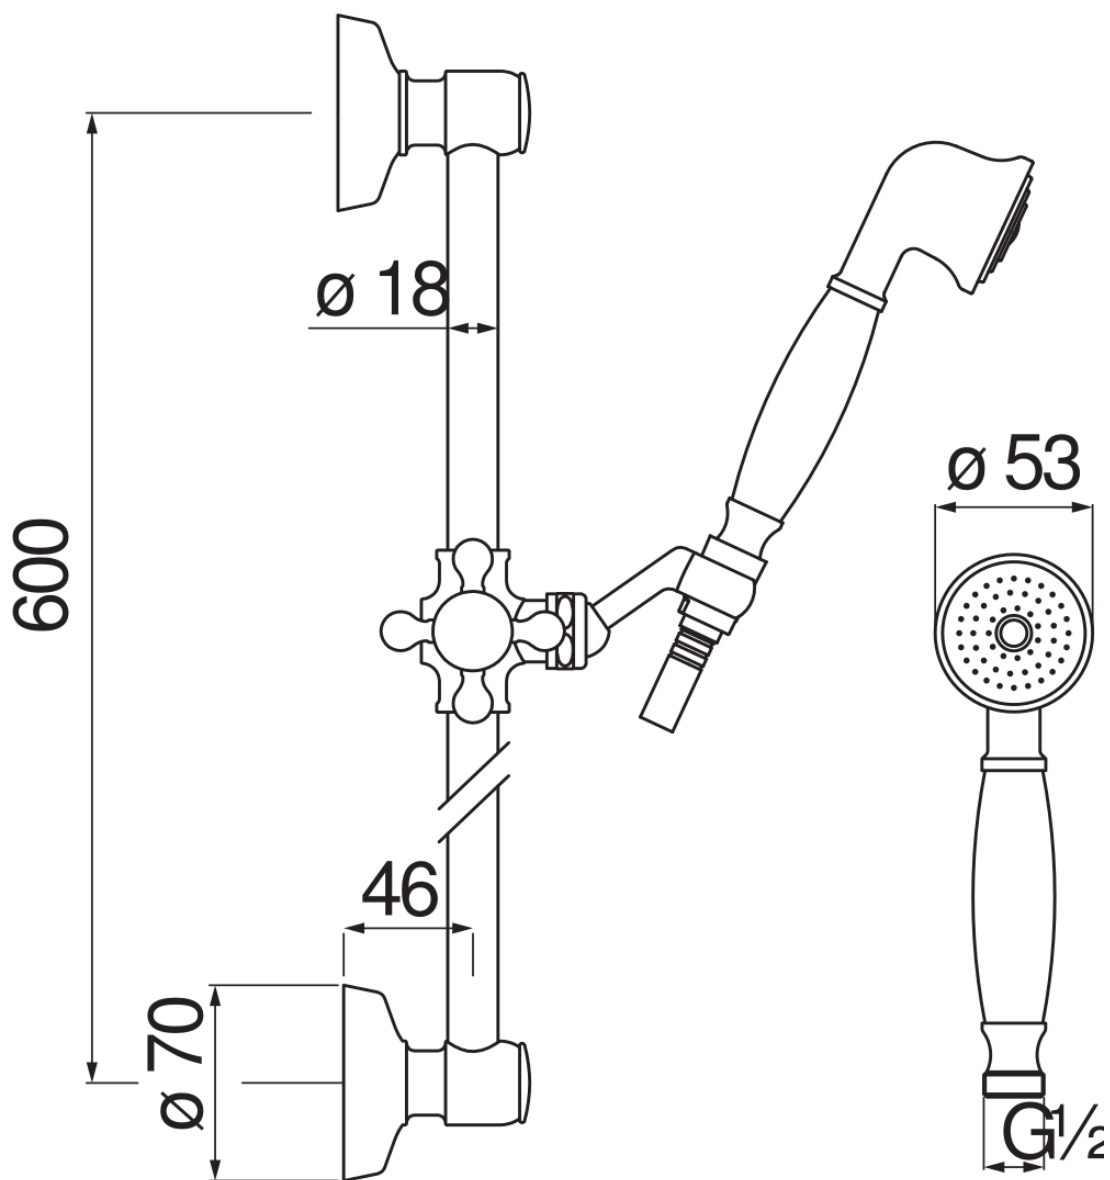

технические характеристики

Душ с настенной штангой

Chrome

Скользящий поворотный держатель ручного душа

Однорыльный ручной душ и Шланг длиной 150 см

упаковка: 70 x 15 x 9 см / 0,00945 м³ / 1,8 kg

FLOW RATE DIAGRAM: HOT/COLD WATER