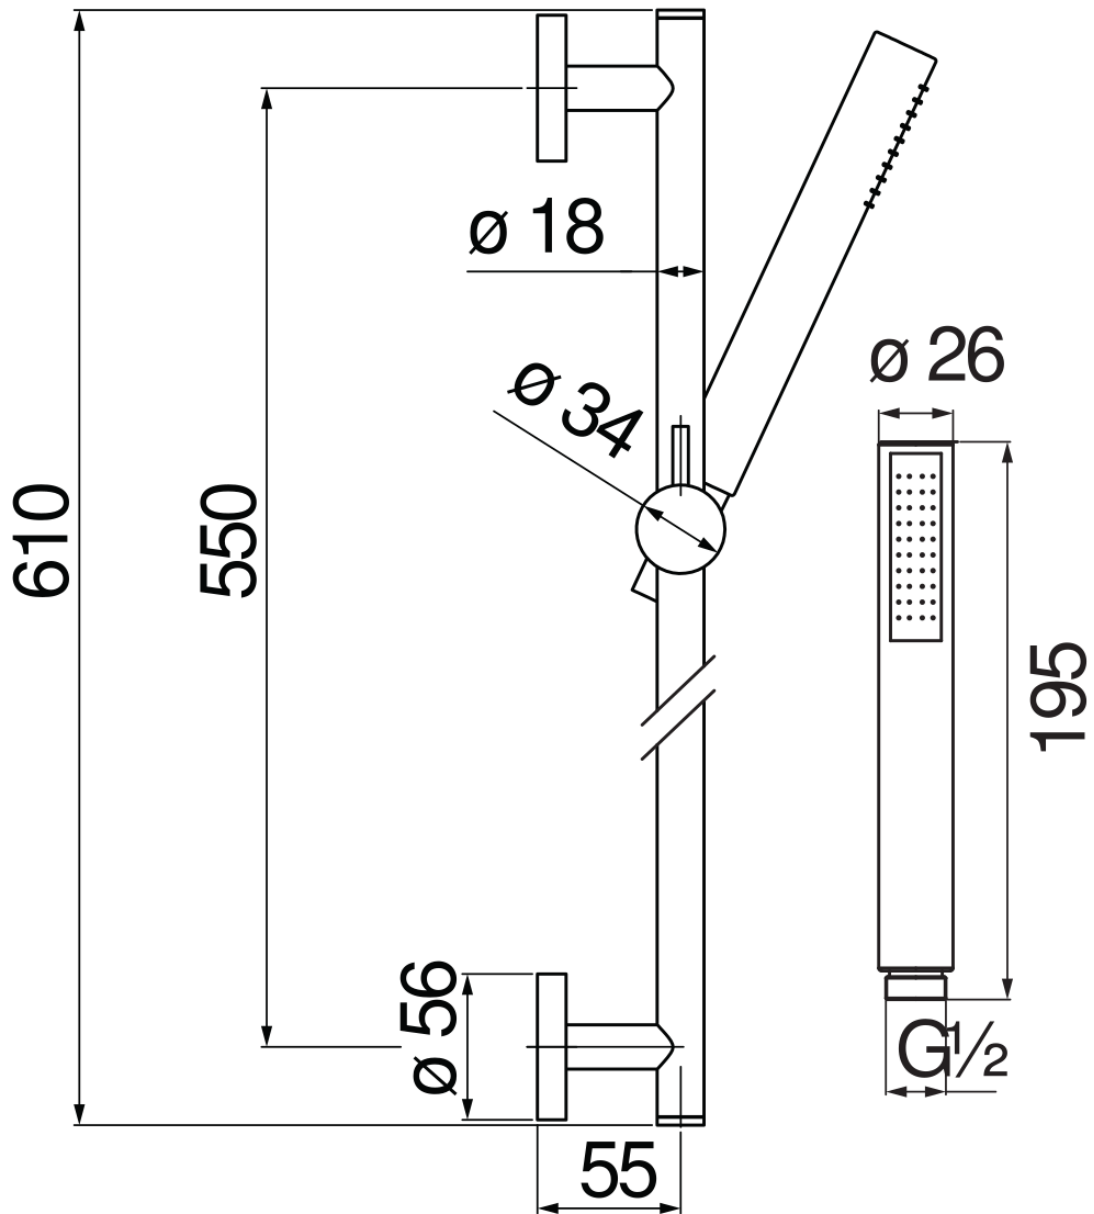

технические характеристики

Душ с настенной штангой

Velvet black

Скользящий поворотный держатель ручного душа

Одноструйный ручной душ и Шланг длиной 150 см

упаковка: 1,016 kg

Достоверную информацию уточняйте на santehnica.ru.