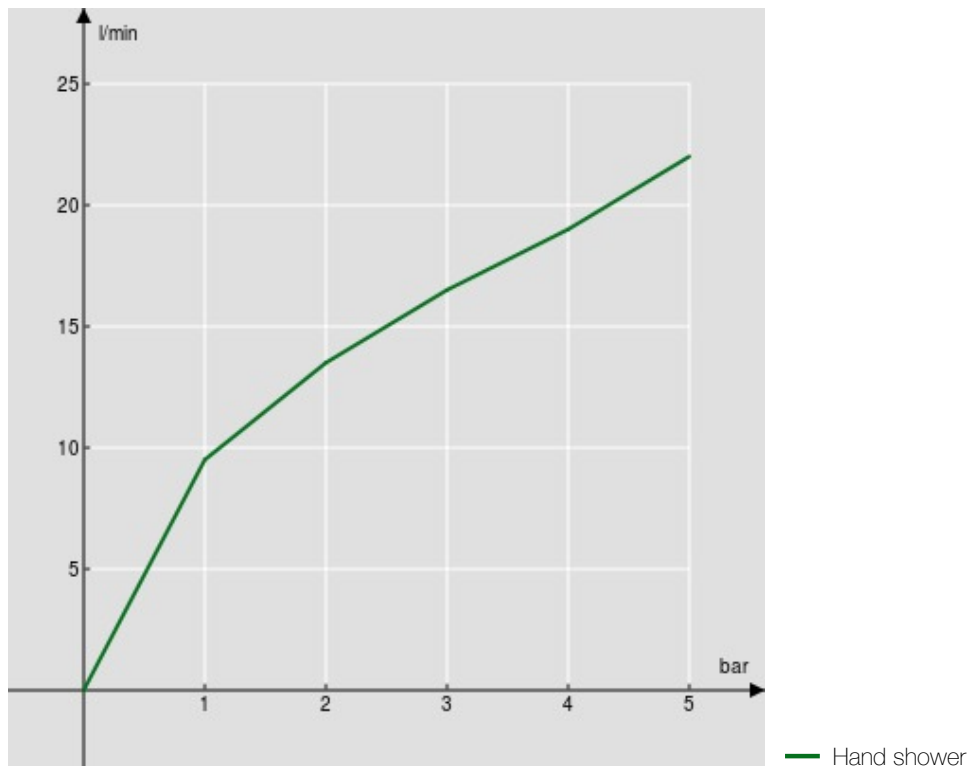

технические характеристики

Душ с настенной штангой

Chrome

Скользящий поворотный держатель ручного душа

Одноструйный ручной душ и Шланг длиной 150 см

упаковка: 1,016 kg

FLOW RATE DIAGRAM: HOT/COLD WATER

Достоверную информацию уточняйте на santehnica.ru.