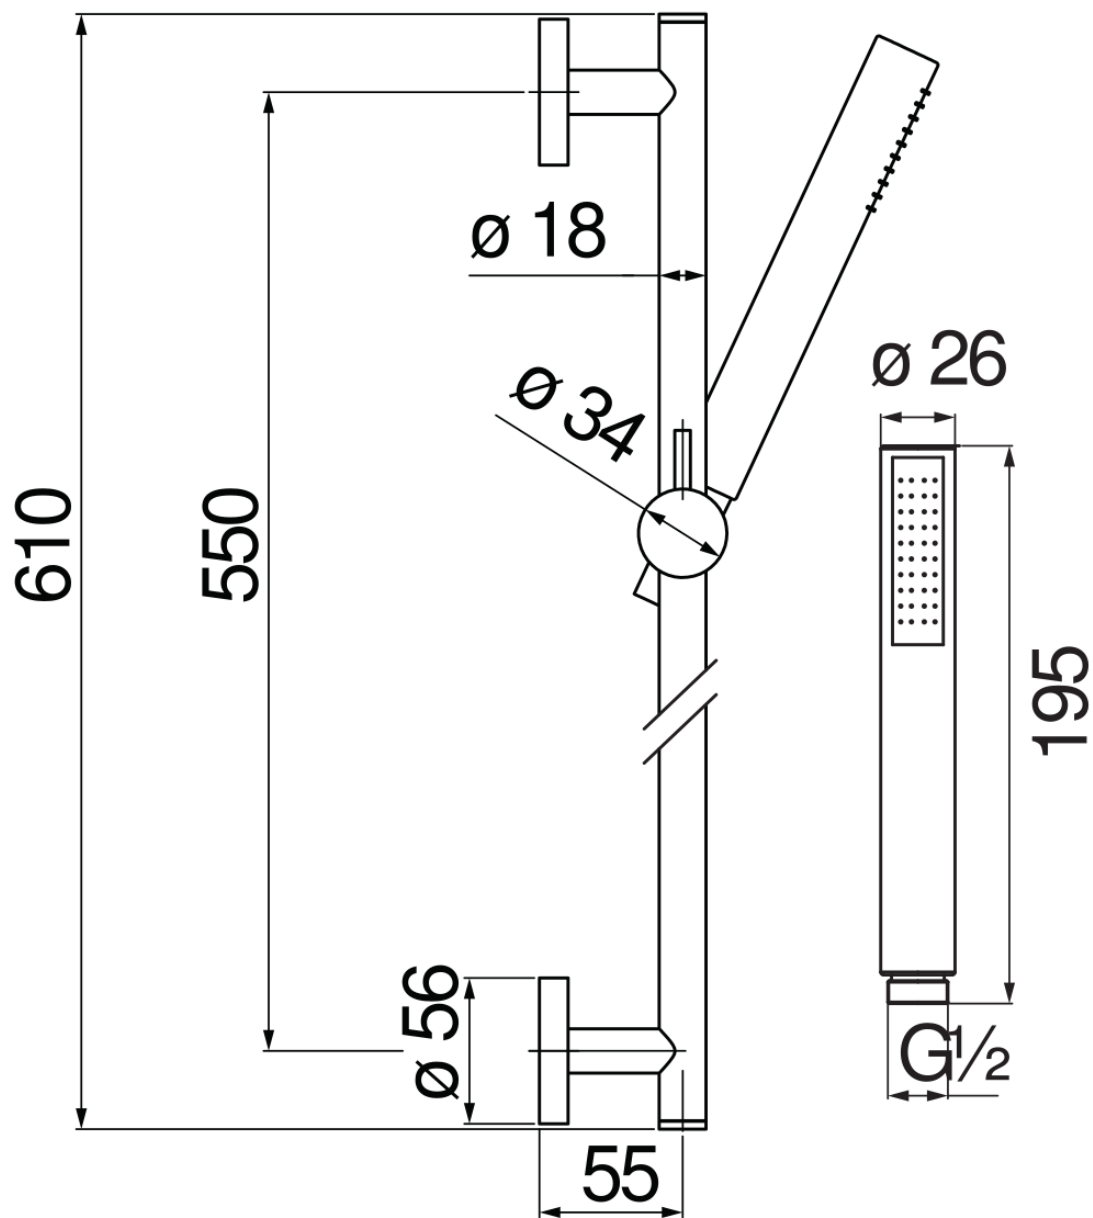

технические характеристики

Душ с настенной штангой

Chrome

Скользящий поворотный держатель ручного душа

Одноструйный ручной душ и Шланг длиной 150 см

упаковка: 1,016 kg

FLOW RATE DIAGRAM: HOT/COLD WATER

Достоверную информацию уточняйте на santehnica.ru.