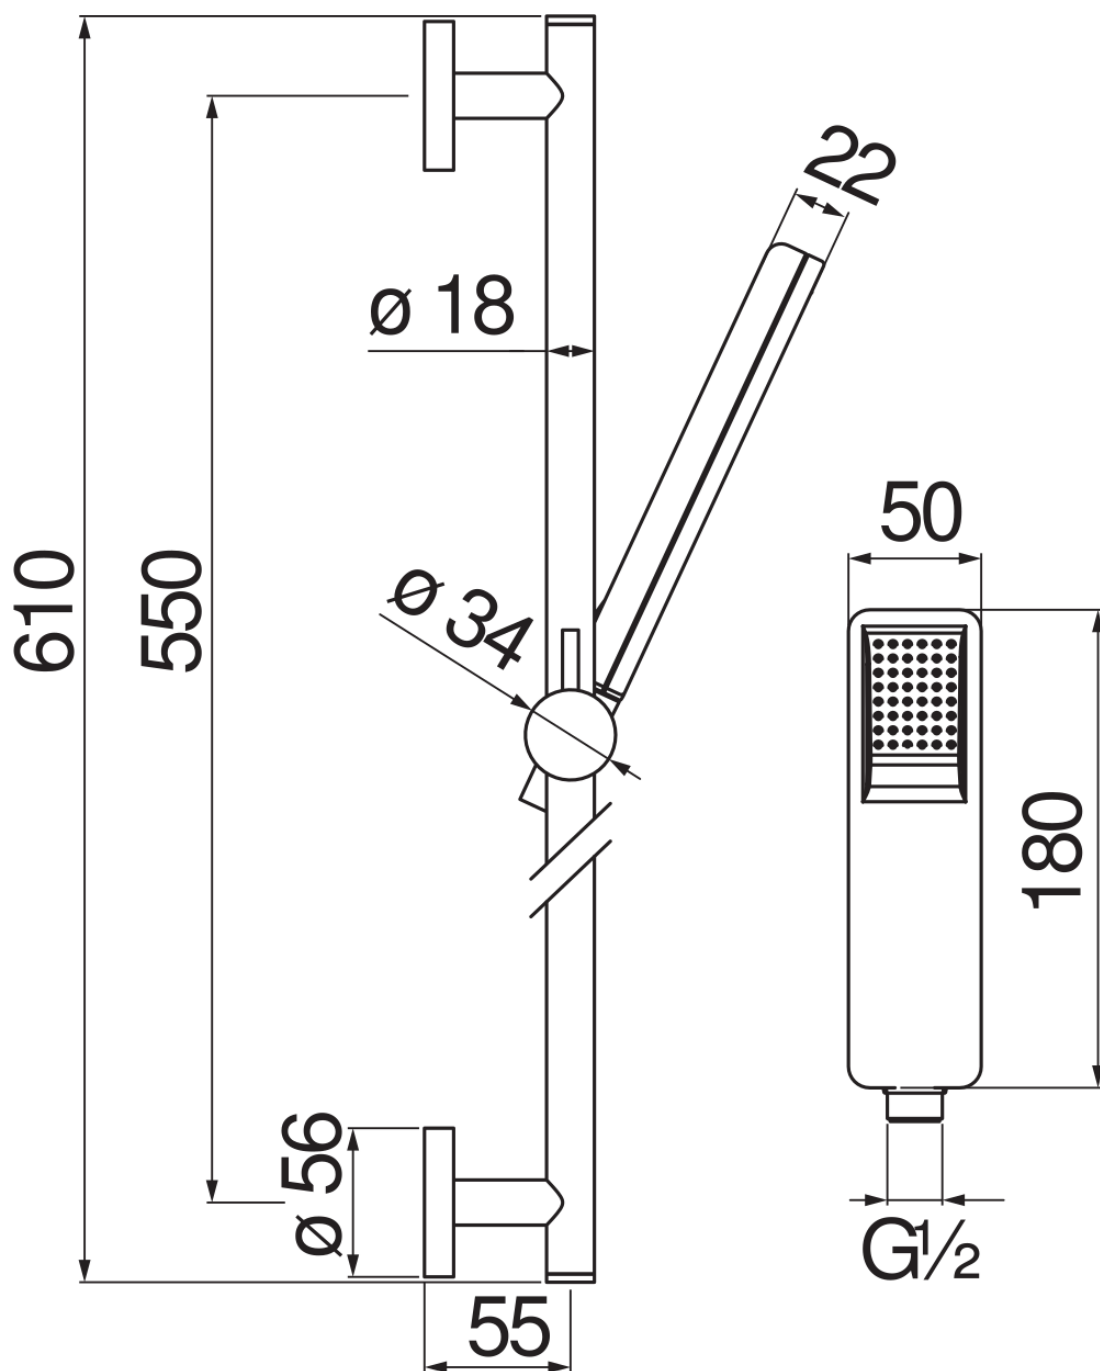

IMAGE

COMING SOON

технические характеристики

Душ с настенной штангой

Polar white

Скользящий поворотный держатель ручного душа

Одноструйный ручной душ и Шланг длиной 150 см

упаковка: 1,004 kg