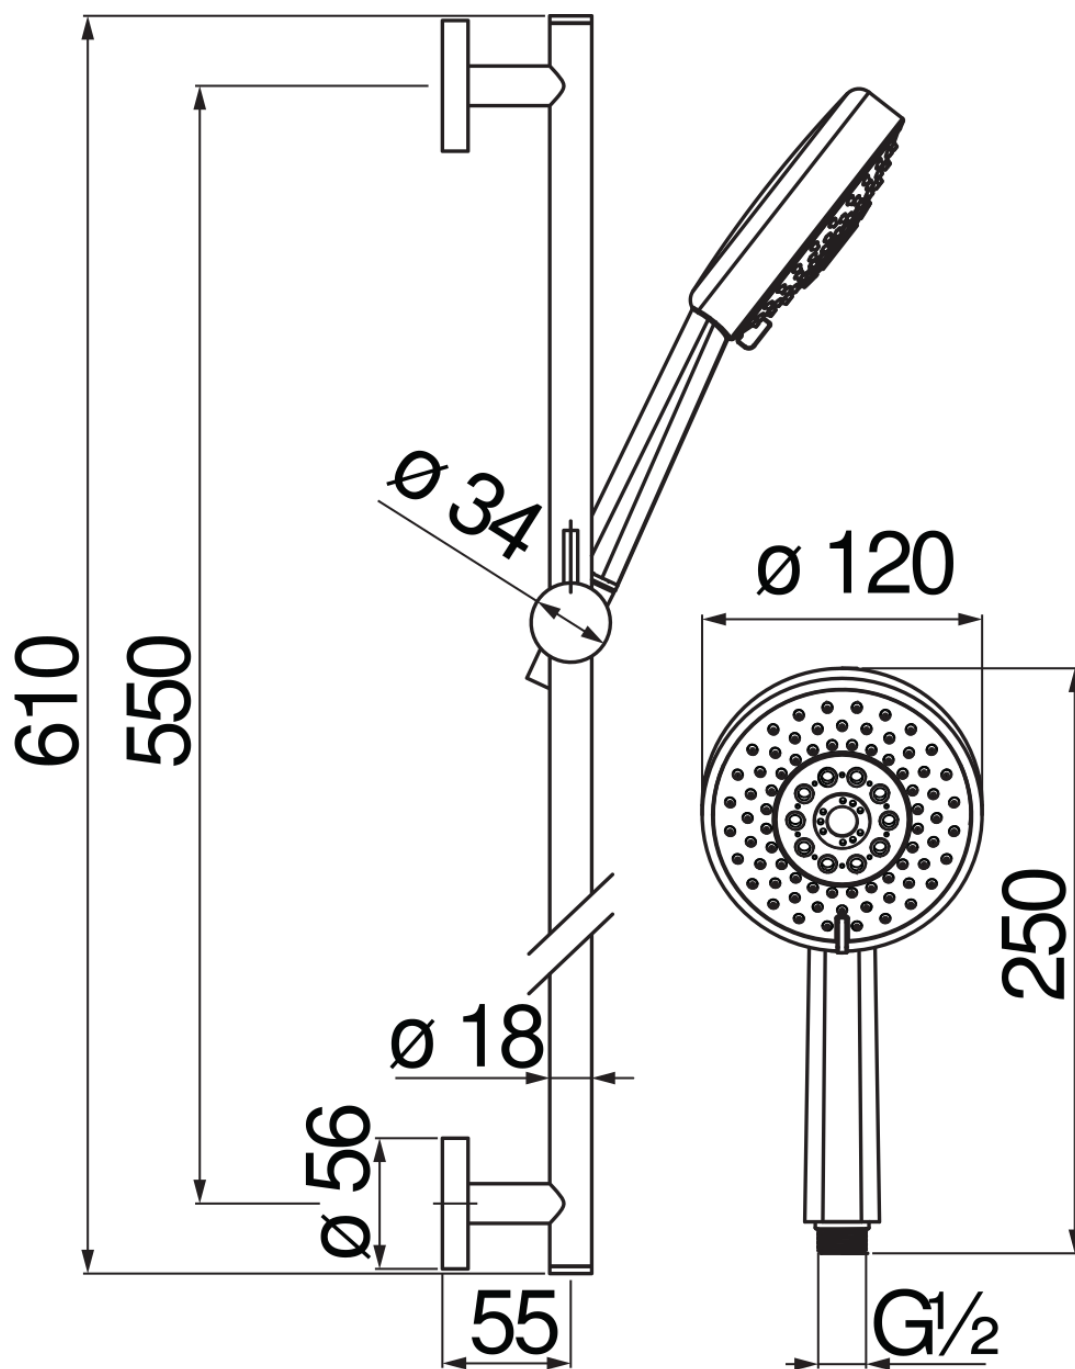

технические характеристики

Душ с настенной штангой

Polar white

Скользящий поворотный держатель ручного душа

3-струйный ручной душ и Шланг длиной 150 см

упаковка: 15 x 82 x 77 cm / 0,09471 m³ / 1,169 kg

Достоверную информацию уточняйте на santehnica.ru.