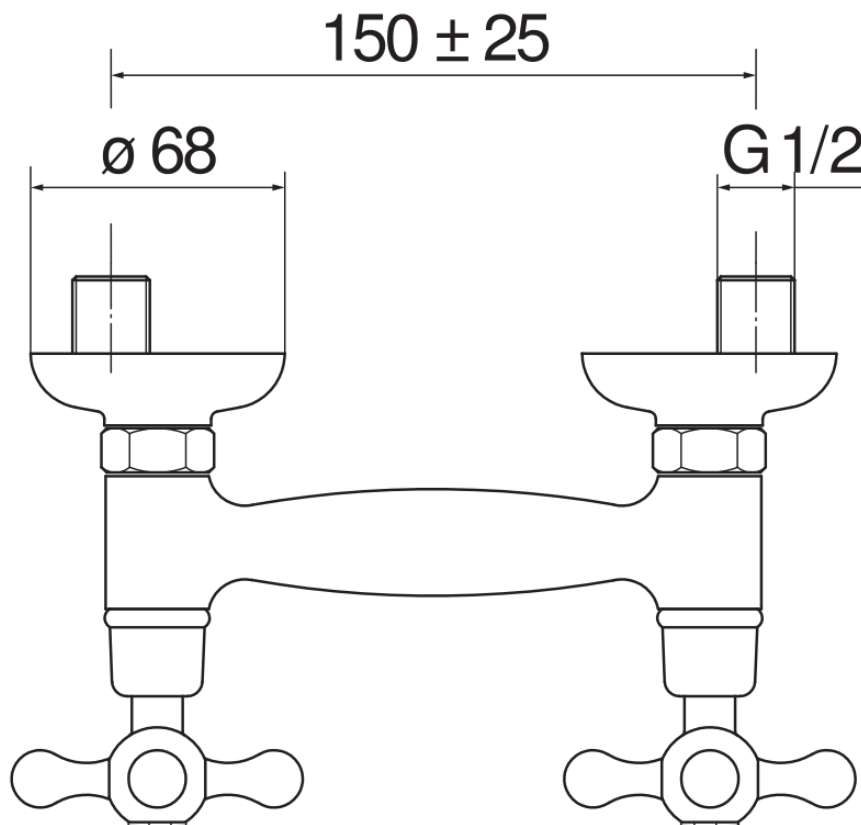

IMAGE

COMING SOON

технические характеристики

Наружный блок

Royal gold PVD

Излив ø 1/2"

упаковка: 24 x 11 x 8 cm / 0,00211 m³ / 1,35 kg

Достоверную информацию уточняйте на santehnica.ru.