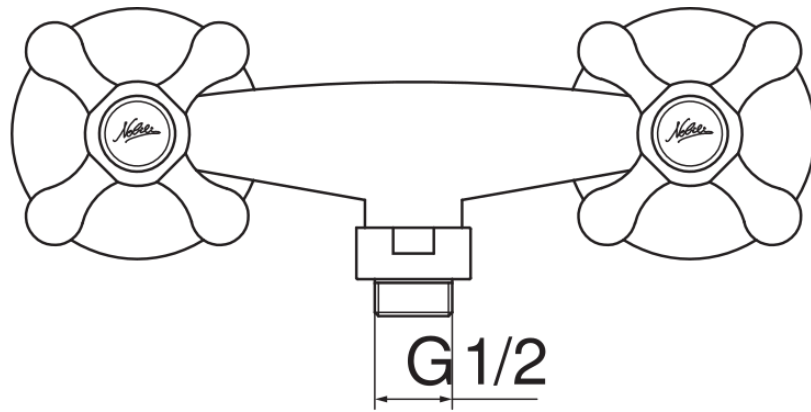

IMAGE

COMING SOON

технические характеристики

Наружный блок

Royal gold PVD

Излив ø 1/2"

упаковка: 24 x 11 x 8 cm / 0,00211 m³ / 1,35 kg

Достоверную информацию уточняйте на santehnica.ru.