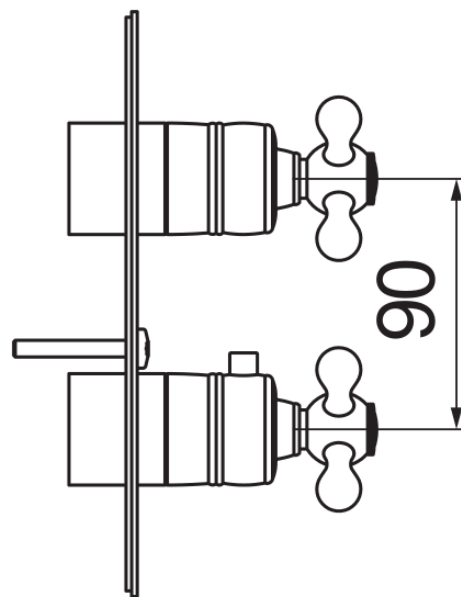

## COMING SOON

технические характеристики

Наружная часть

Royal gold PVD

Защитное прерывание при температуре 38° C

Вертикальная или горизонтальная установка

упаковка: 33 x 17 x 7 cm / 0,00393 m<sup>3</sup> / 1 kg