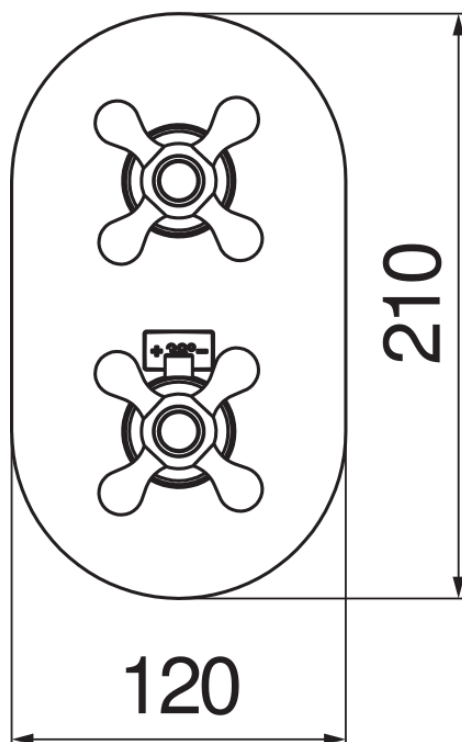

## COMING SOON

технические характеристики

Наружная часть

Royal gold PVD

Защитное прерывание при температуре 38° C

Вертикальная или горизонтальная установка

упаковка: 33 x 17 x 7 cm / 0,00393 m<sup>3</sup> / 1 kg