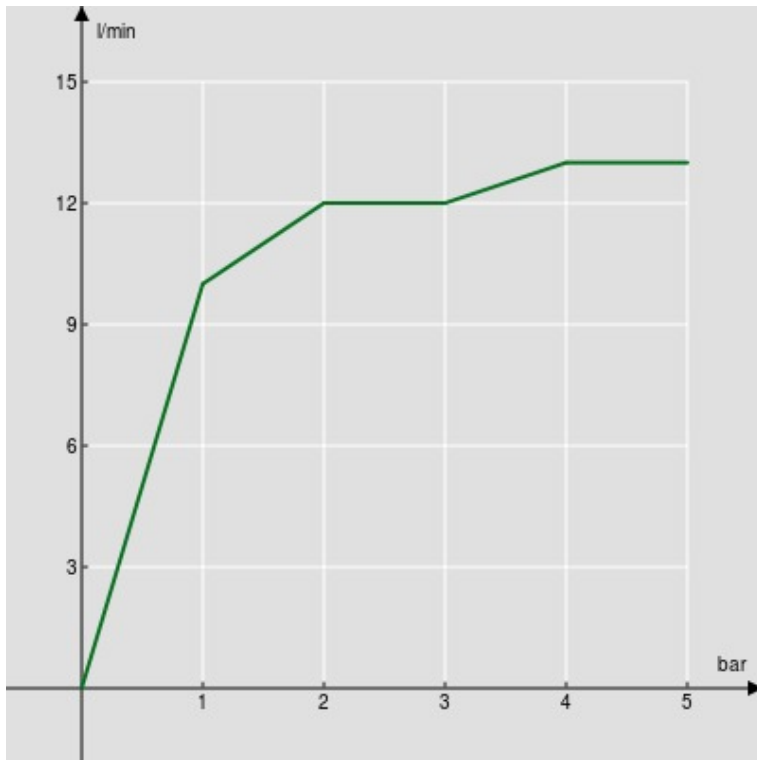

технические характеристики

Душ с настенной штангой

Chrome

Скользящий поворотный держатель ручного душа

3-струйный ручной душ и Шланг длиной 150 см

Убираемая и регулируемая полка

упаковка: 73 x 15 x 6,5 cm / 0,007117 m<sup>3</sup> / 1,2 kg

FLOW RATE DIAGRAM: HOT/COLD WATER

— Hand shower

Достоверную информацию уточняйте на [santehnica.ru](http://santehnica.ru).