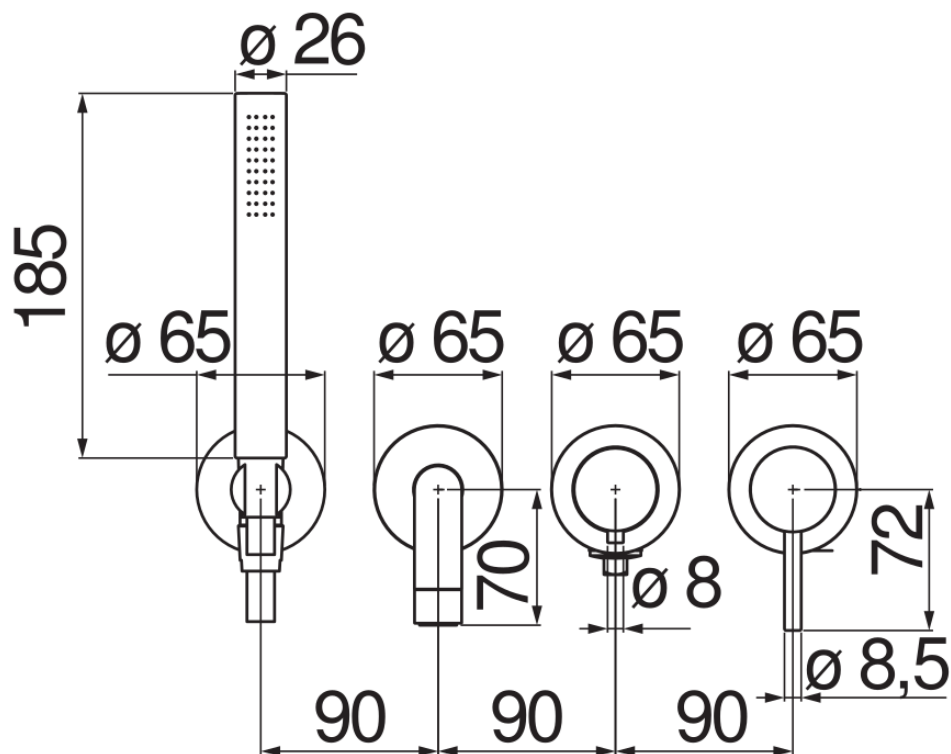

технические характеристики

Наружная часть однорычажного смесителя встроенного на 2 выхода

Velvet black

Дивертор 2-ходовой

Аэратор против известковых отложений M 22 x 1

Неподвижный держатель ручного душа

Одноструйный ручной душ и Шланг длиной 150 см

Ограничитель напора с торможением на 50%

Достоверную информацию уточняйте на santehnica.ru.