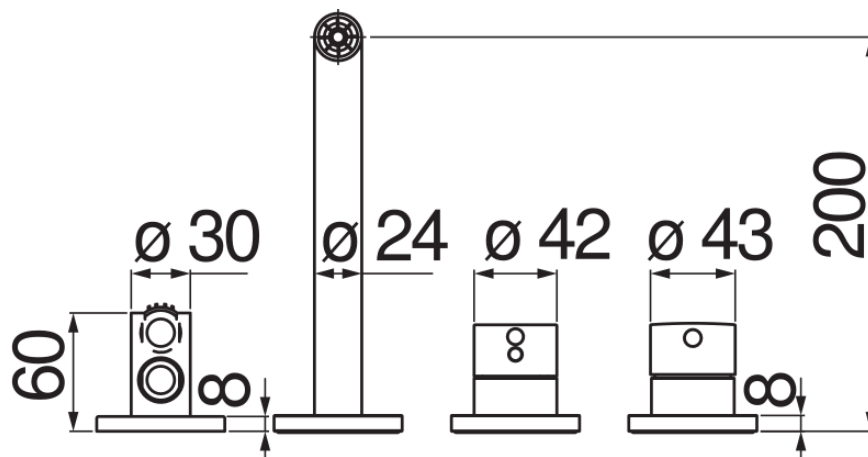

технические характеристики

Наружная часть однорычажного смесителя встроенного на 2 выхода

Velvet black

Дивертор 2-ходовой

Аэратор против известковых отложений M 22 x 1

Неподвижный держатель ручного душа

Одноструйный ручной душ и Шланг длиной 150 см

Ограничитель напора с торможением на 50%

Достоверную информацию уточняйте на santehnica.ru.