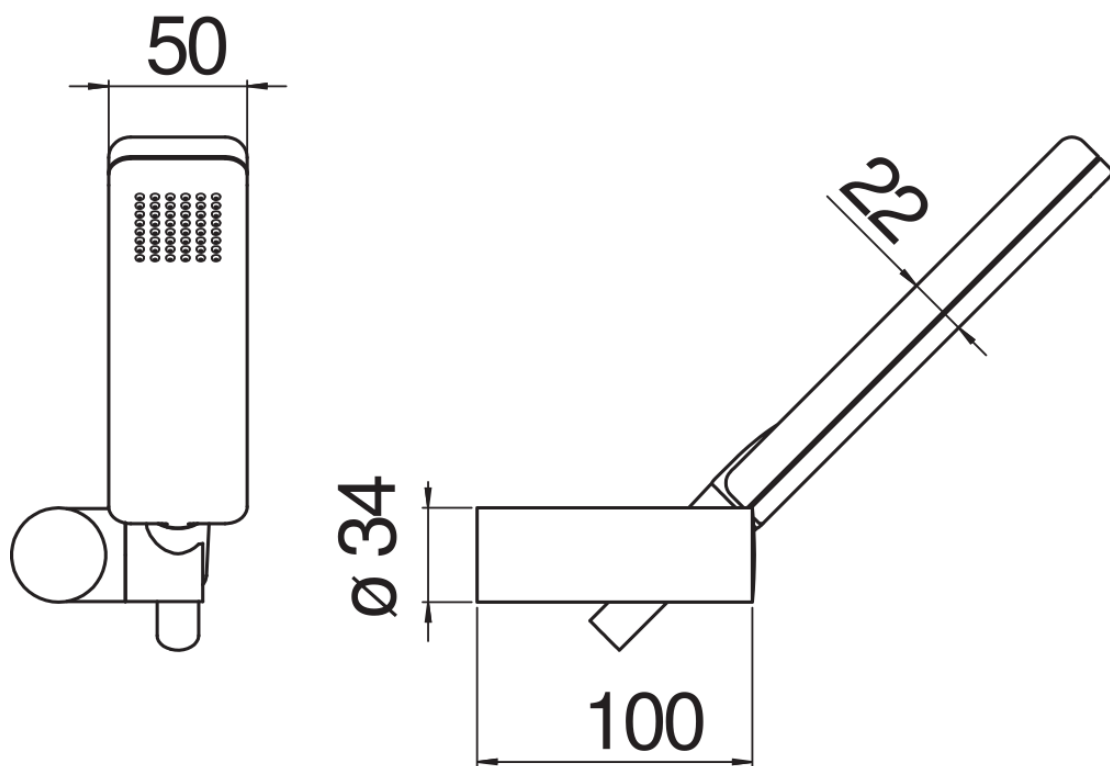

технические характеристики

Душевой гарнитур

Chrome

Регулируемая опора для ручного душа

Одноструйный ручной душ и Шланг длиной 150 см

упаковка: 24 x 25 x 8 cm / 0,0048 m³ / 0,5 kg

FLOW RATE DIAGRAM: HOT/COLD WATER