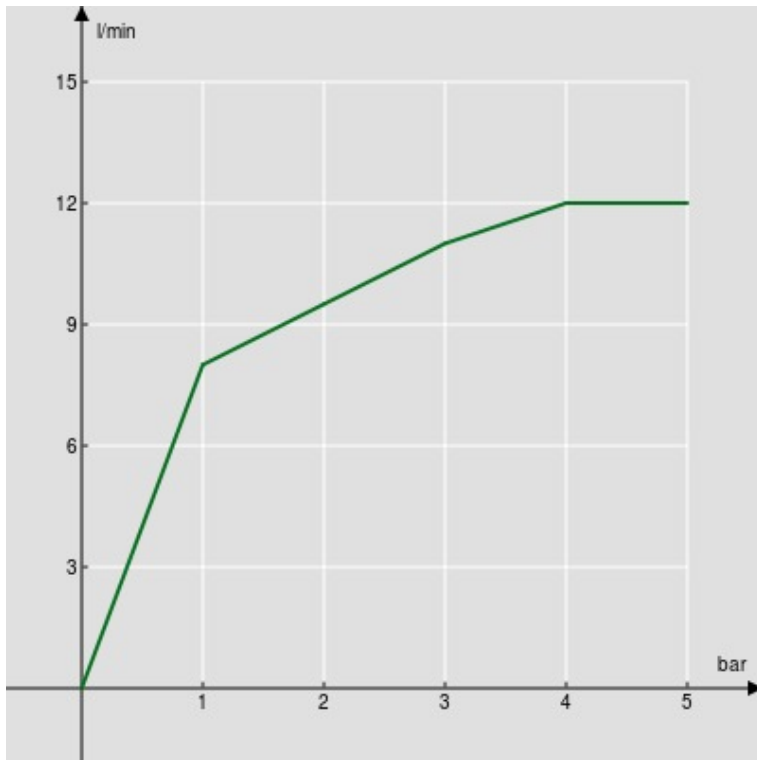

технические характеристики

Душевой гарнитур

Chrome

Регулируемая опора для ручного душа

Одноструйный ручной душ и Шланг длиной 150 см

упаковка: 24 x 25 x 8 cm / 0,0048 m³ / 0,5 kg

FLOW RATE DIAGRAM: HOT/COLD WATER