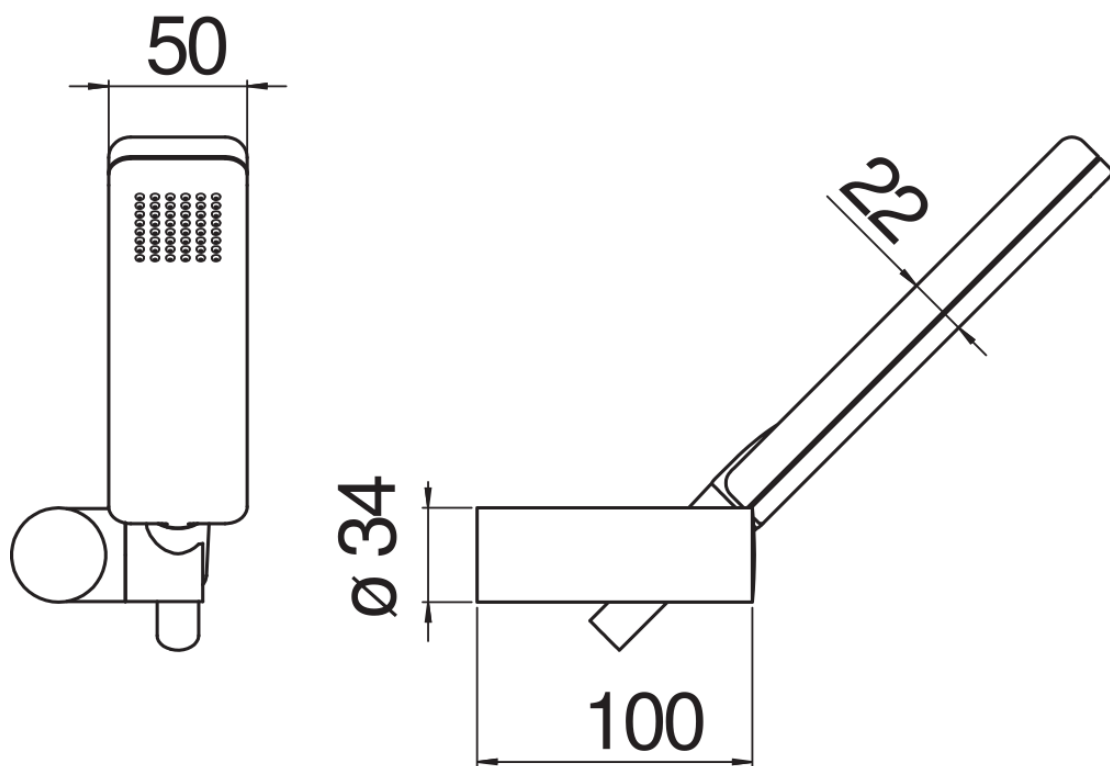

IMAGE

COMING SOON

технические характеристики

Душевой гарнитур

Polar white

Регулируемая опора для ручного душа

Одноструйный ручной душ и Шланг длиной 150 см

упаковка: 24 x 25 x 8 cm / 0,0048 m³ / 0,5 kg