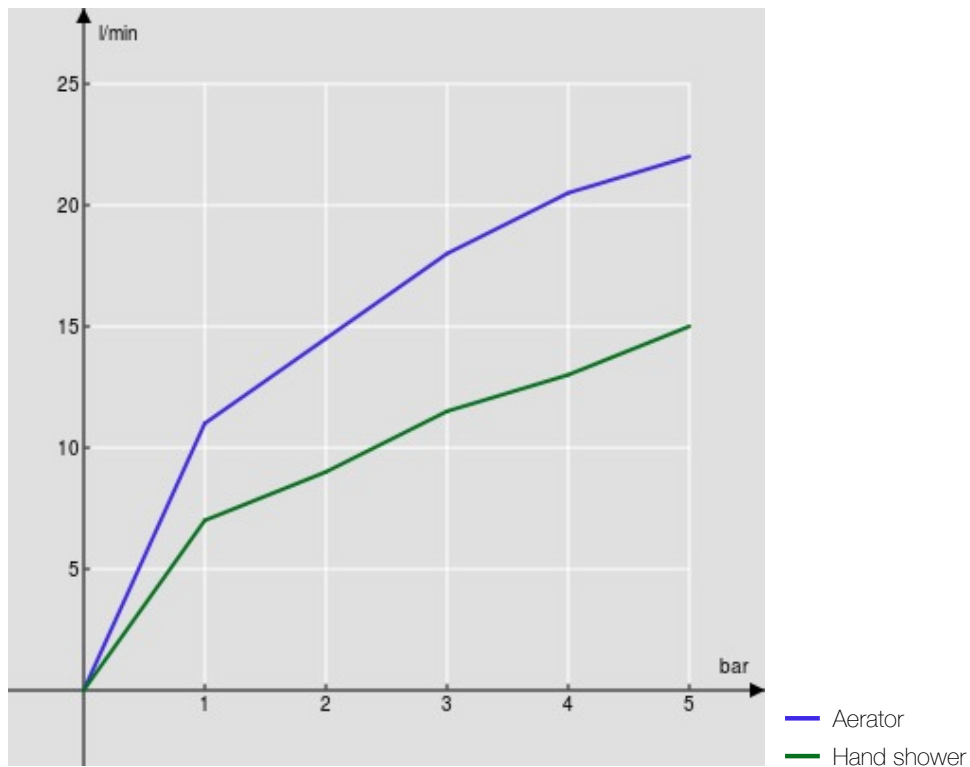

технические характеристики

Наружный однорычажный смеситель с душевым гарнитуром  
Chrome

Аэратор против известковых отложений M 28 x 1

Дивертор с автоматическим возвратом

Регулируемая опора для ручного душа

Одноструйный ручной душ и Шланг длиной 150 см

Ограничитель напора с торможением на 50%

упаковка: 41 x 21 x 7 cm / 0,00603 m<sup>3</sup> / 3,09 kg

СЕРТИФИКАТЫ

FLOW RATE DIAGRAM: HOT/COLD WATER

FLOW RATE DIAGRAM: MIXED WATER