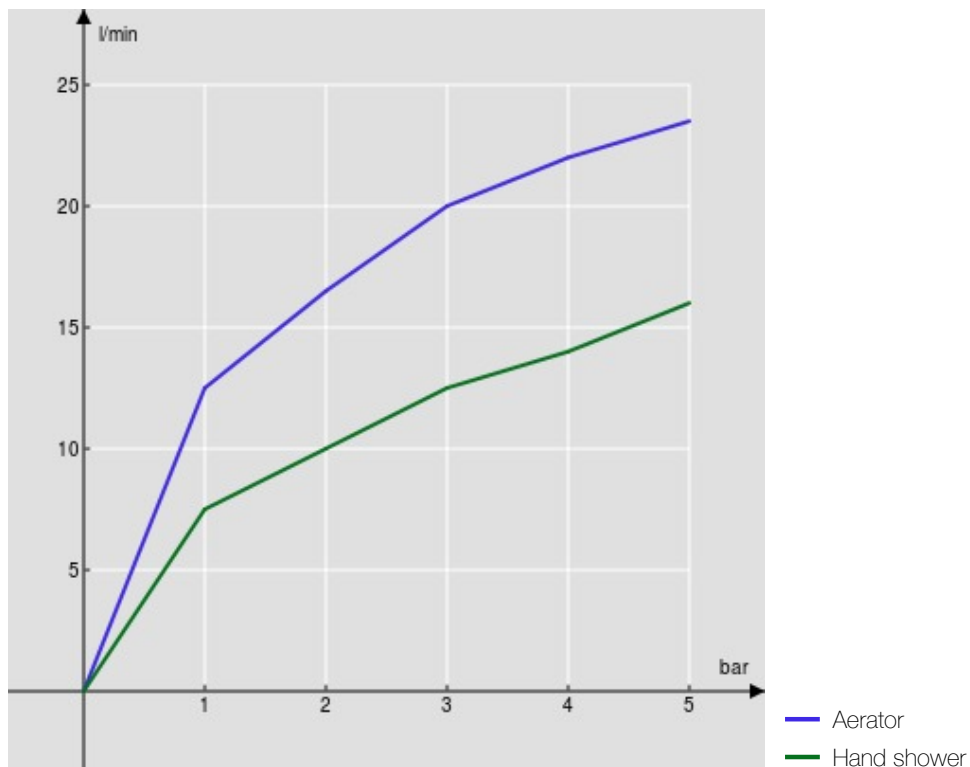

технические характеристики

Наружный однорычажный смеситель с душевым гарнитуром  
Chrome

Аэратор против известковых отложений M 28 x 1

Дивертор с автоматическим возвратом

Регулируемая опора для ручного душа

Одноструйный ручной душ и Шланг длиной 150 см

Ограничитель напора с торможением на 50%

упаковка: 41 x 21 x 7 cm / 0,00603 m<sup>3</sup> / 3,09 kg

СЕРТИФИКАТЫ

FLOW RATE DIAGRAM: HOT/COLD WATER

FLOW RATE DIAGRAM: MIXED WATER