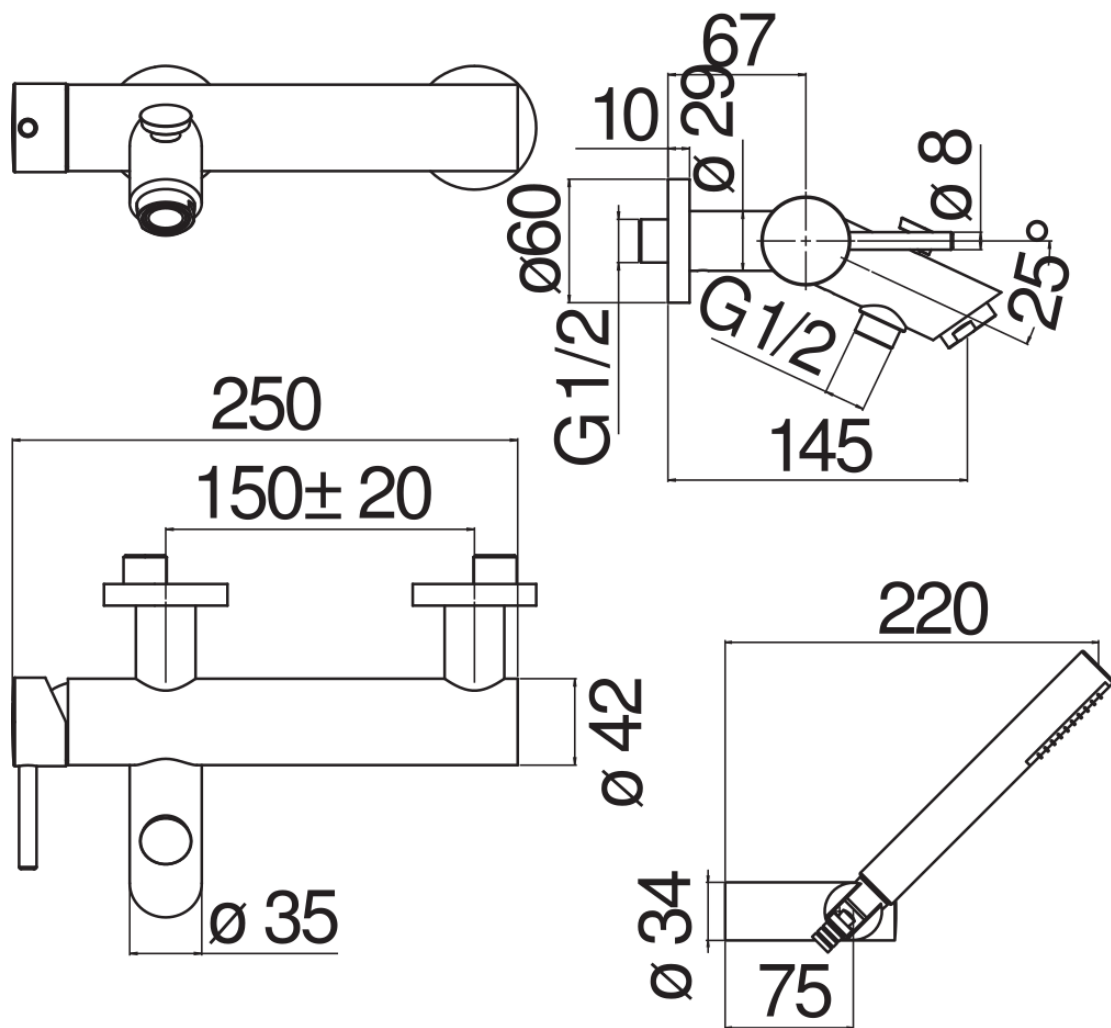

технические характеристики

Наружный однорычажный смеситель с душевым гарнитуром  
Chrome

Аэратор против известковых отложений M 28 x 1

Дивертор с автоматическим возвратом

Регулируемая опора для ручного душа

Одноструйный ручной душ и Шланг длиной 150 см

Ограничитель напора с торможением на 50%

упаковка: 41 x 21 x 7 cm / 0,00603 m<sup>3</sup> / 3,09 kg

СЕРТИФИКАТЫ

FLOW RATE DIAGRAM: HOT/COLD WATER

FLOW RATE DIAGRAM: MIXED WATER