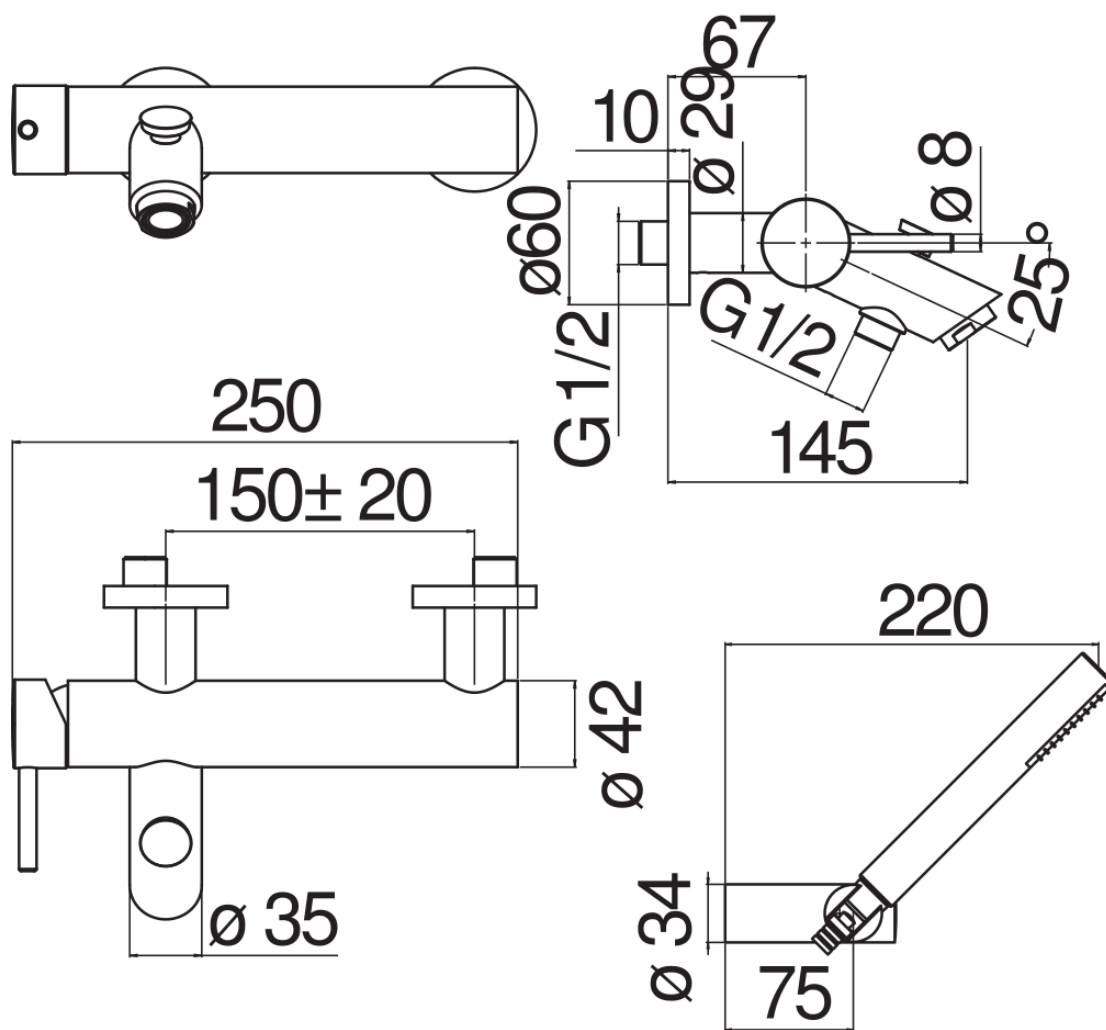

IMAGE

COMING SOON

технические характеристики

Наружный однорычажный смеситель с душевым гарнитуром
Polar white

Аэратор против известковых отложений M 28 x 1

Дивертор с автоматическим возвратом

Регулируемая опора для ручного душа

Одноструйный ручной душ и Шланг длиной 150 см

Ограничитель напора с торможением на 50%

упаковка: 41 x 21 x 7 cm / 0,00603 m³ / 3,09 kg

СЕРТИФИКАТЫ

Достоверную информацию уточняйте на santehnica.ru.