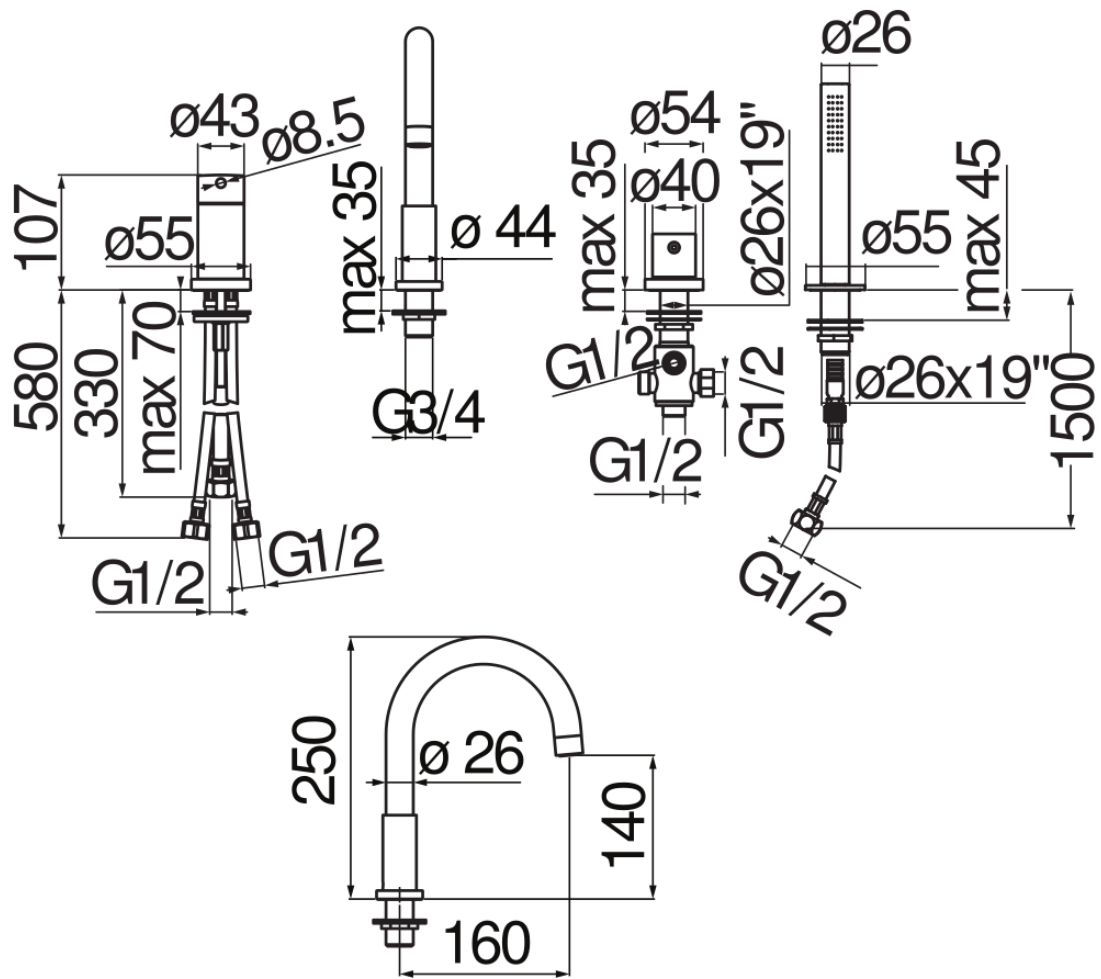

## COMING SOON

технические характеристики

Двухрычажный смеситель для монтажа на бортике ванны

Velvet black

Аэратор против известковых отложений M 24 x 1

Дивертор 2-ходовой

Вытяжной одноструйный ручной душ

Ограничитель напора с торможением на 50%