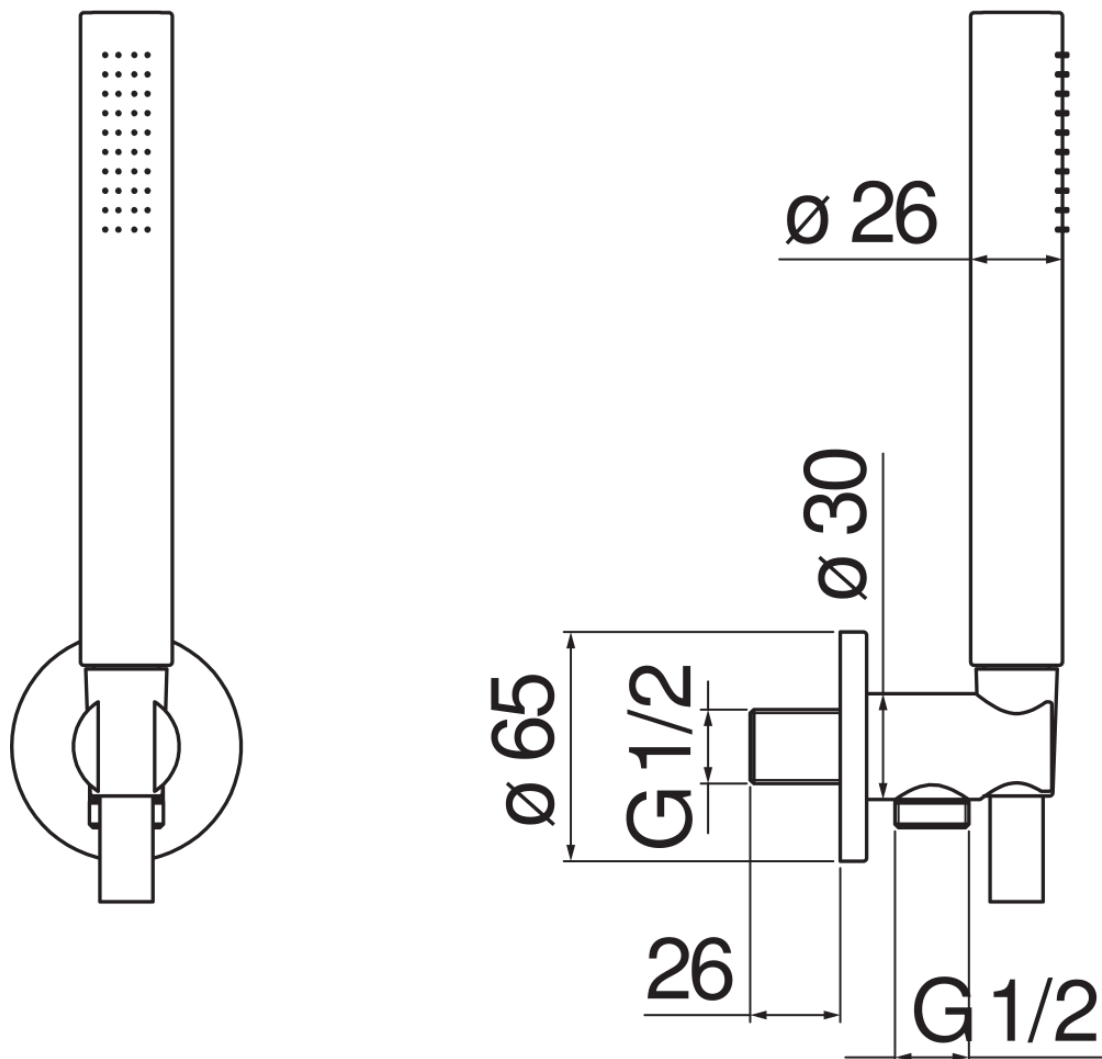

технические характеристики

Душевой гарнитур с водозабором

Velvet black

Соединение воды  $\varnothing$  1/2"

Неподвижный держатель ручного душа

Одноструйный ручной душ и Шланг длиной 150 см

упаковка: 24 x 25 x 8 cm / 0,0048 m<sup>3</sup> / 0,8 kg