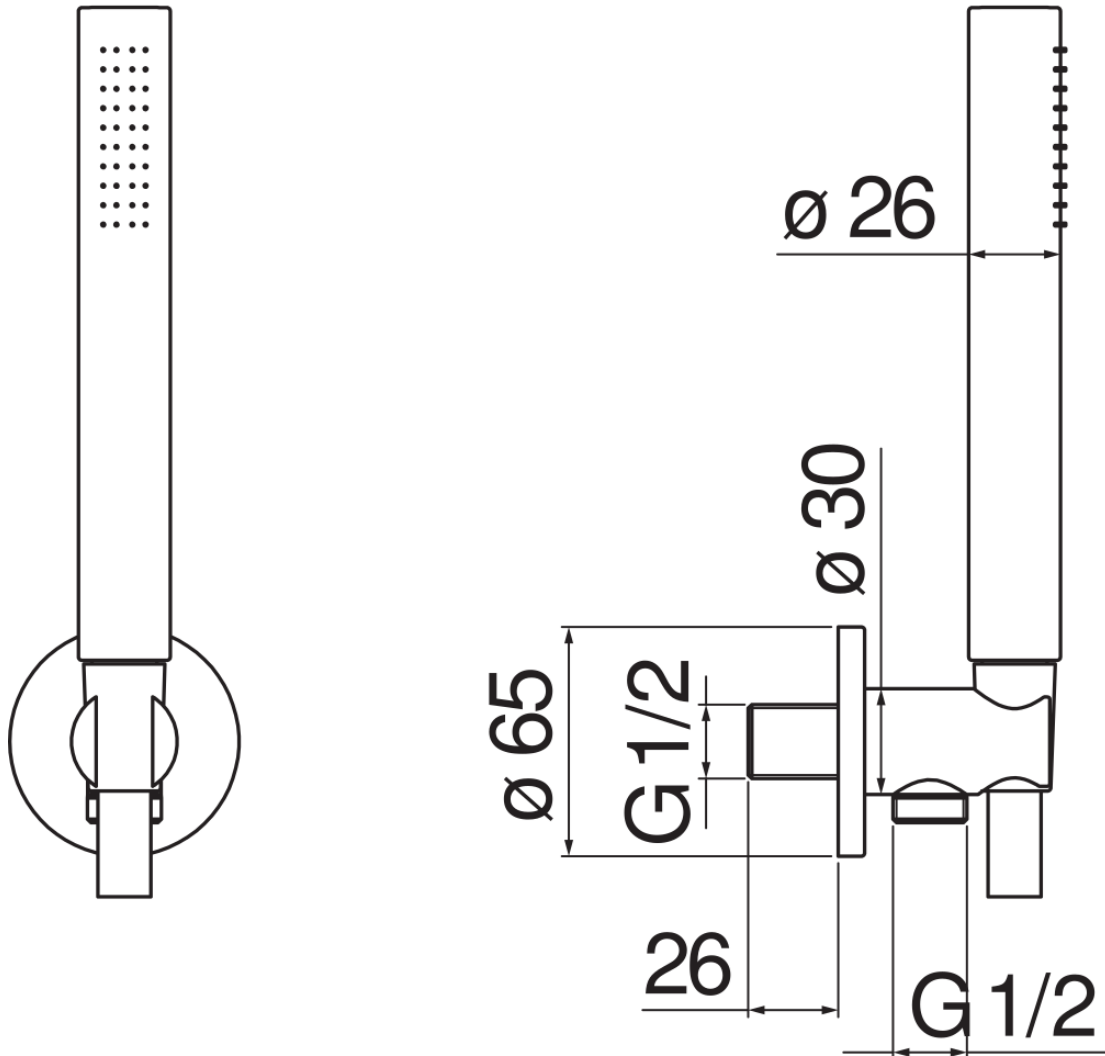

технические характеристики

Душевой гарнитур с водозабором

Polar white

Соединение воды \varnothing 1/2"

Неподвижный держатель ручного душа

Одноструйный ручной душ и Шланг длиной 150 см

упаковка: 24 x 25 x 8 cm / 0,0048 m³ / 0,8 kg