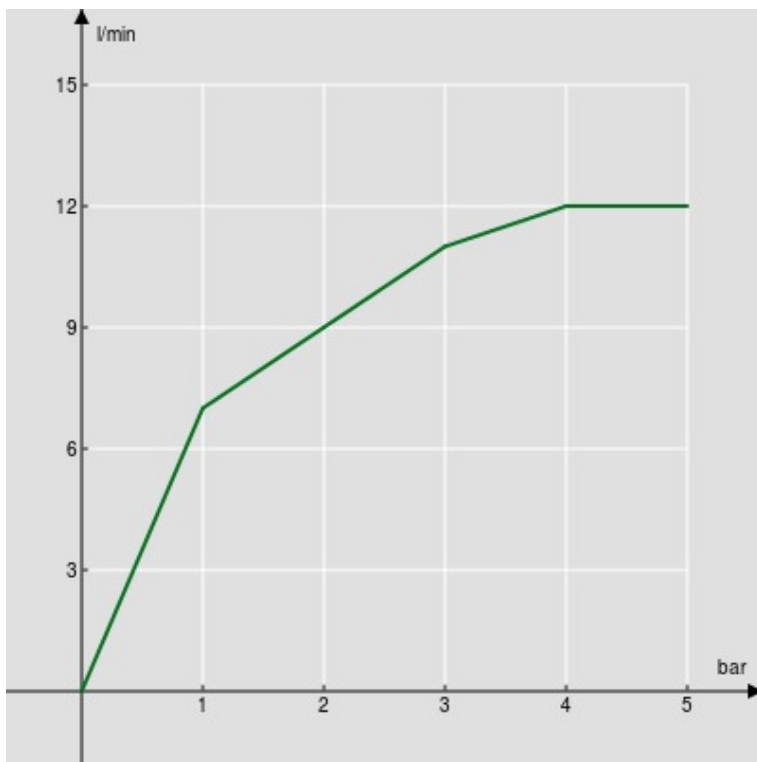

технические характеристики

Душевой гарнитур

Chrome

Регулируемая опора для ручного душа

3-струйный ручной душ и Шланг длиной 150 см

упаковка: 24 x 25 x 8 см / 0,0048 м³ / 0,4 kg

FLOW RATE DIAGRAM: HOT/COLD WATER

— Hand shower

FLOW RATE DIAGRAM: MIXED WATER

— Hand shower

Достоверную информацию уточняйте на santehnica.ru.