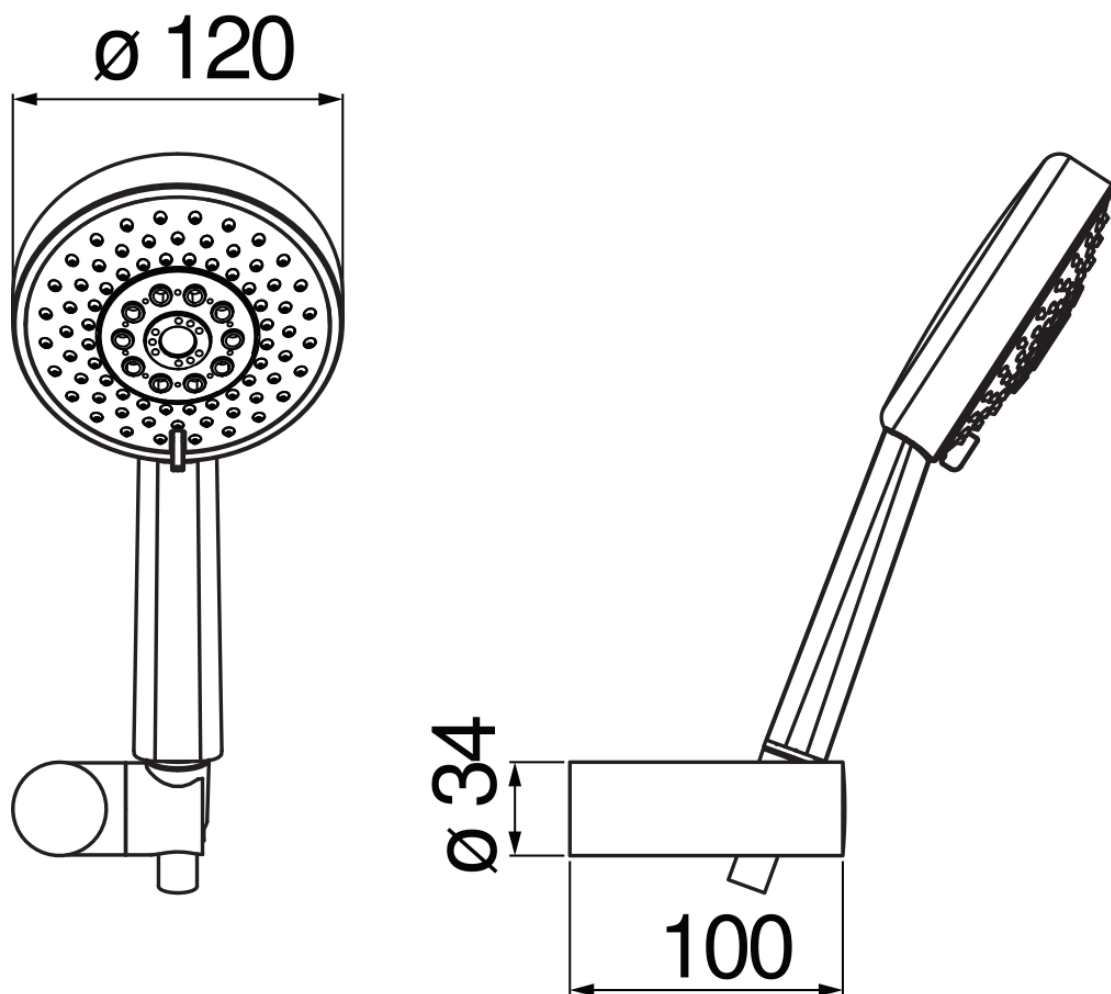

технические характеристики

Душевой гарнитур

Chrome

Регулируемая опора для ручного душа

3-струйный ручной душ и Шланг длиной 150 см

упаковка: 24 x 25 x 8 см / 0,0048 м³ / 0,4 kg

FLOW RATE DIAGRAM: HOT/COLD WATER

— Hand shower

FLOW RATE DIAGRAM: MIXED WATER

— Hand shower

Достоверную информацию уточняйте на santehnica.ru.