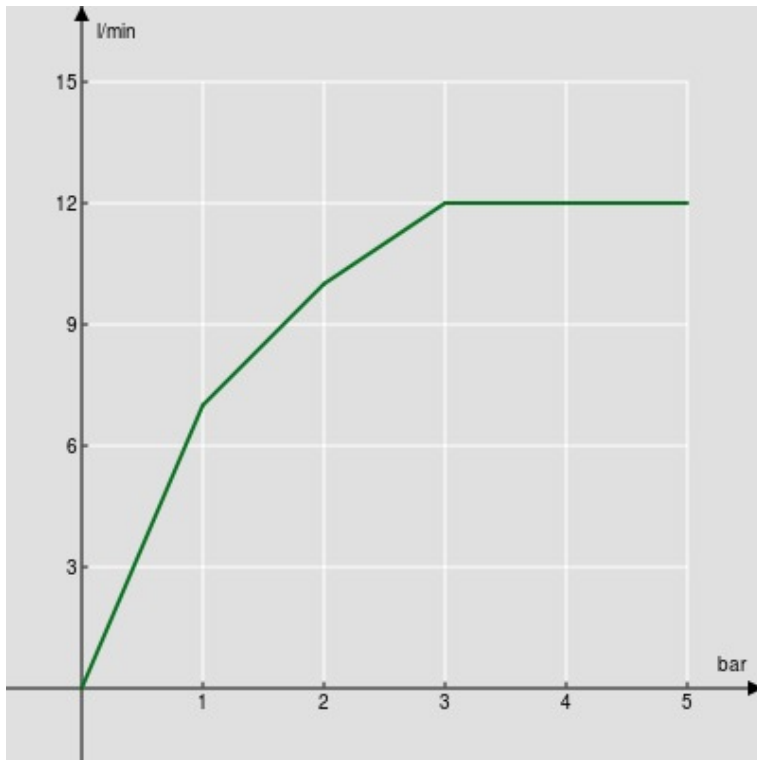

технические характеристики

Душевой гарнитур

Chrome

Регулируемая опора для ручного душа

3-струйный ручной душ и Шланг длиной 150 см

упаковка: 24 x 25 x 8 см / 0,0048 м³ / 0,4 kg

FLOW RATE DIAGRAM: HOT/COLD WATER

— Hand shower

FLOW RATE DIAGRAM: MIXED WATER

— Hand shower

Достоверную информацию уточняйте на santehnica.ru.