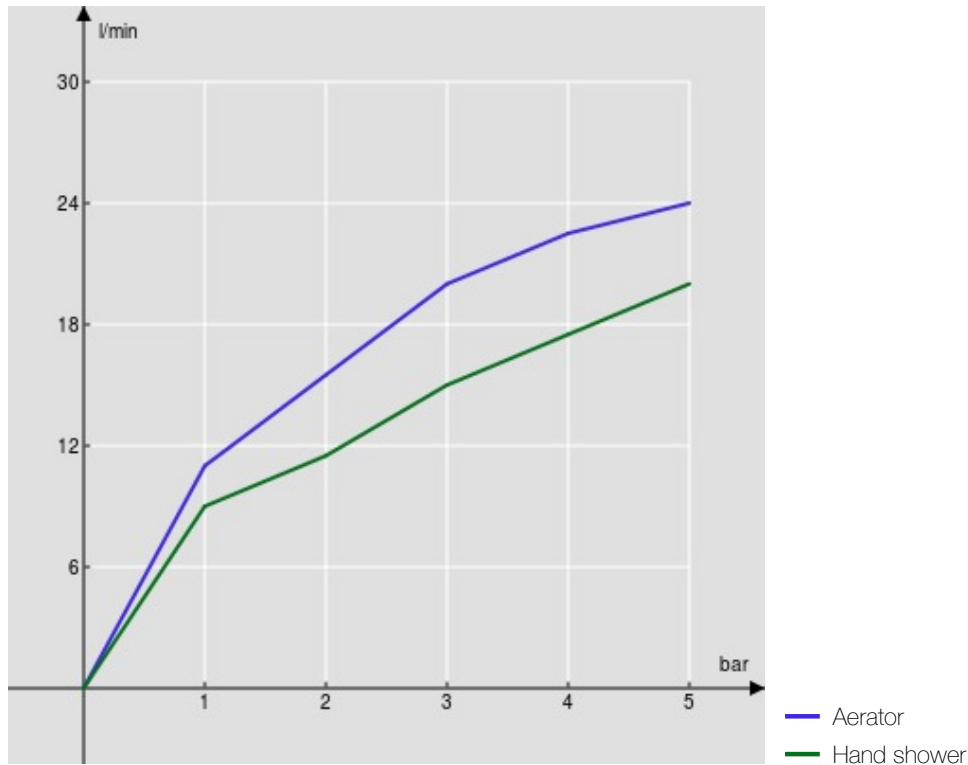

технические характеристики

Наружный однорычажный смеситель с душевым гарнитуром
Chrome

Аэратор против известковых отложений M 28 x 1

Дивертор с автоматическим возвратом

Регулируемая опора для ручной душа

Одноструйный ручной душ и Шланг длиной 150 см

Ограничитель напора с торможением на 50%

упаковка: 25,1 x 21 x 17 см / 0,00896 м³ / 3,1 kg

СЕРТИФИКАТЫ

FLOW RATE DIAGRAM: HOT/COLD WATER

FLOW RATE DIAGRAM: MIXED WATER

Достоверную информацию уточняйте на santehnica.ru.