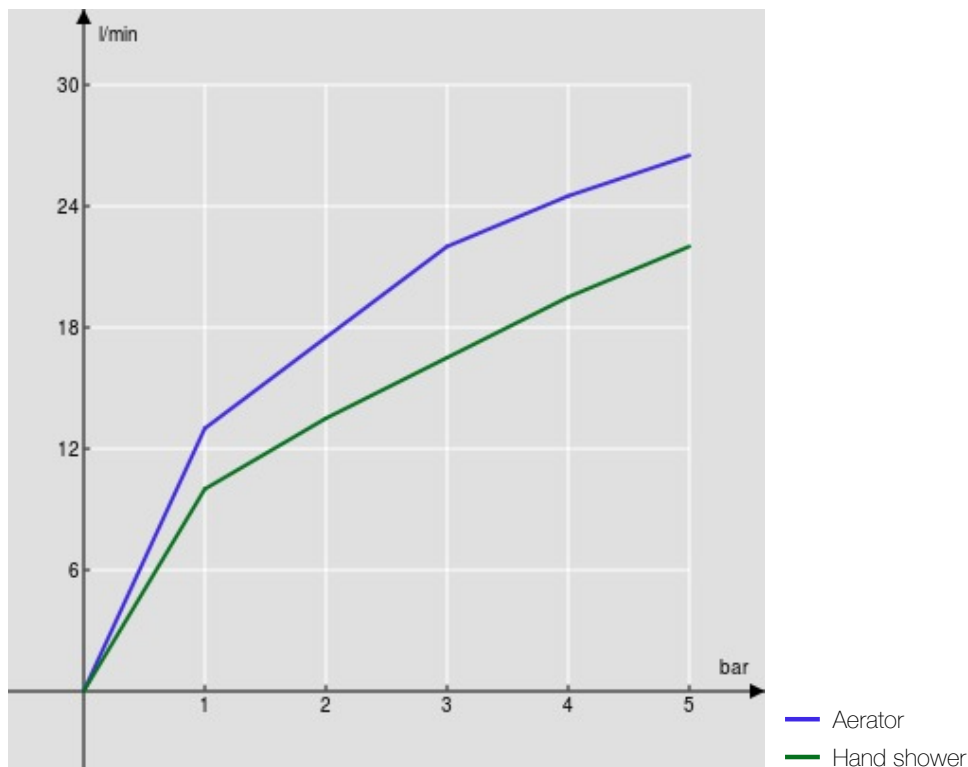

технические характеристики

Наружный однорычажный смеситель с душевым гарнитуром
Chrome

Аэратор против известковых отложений M 28 x 1

Дивертор с автоматическим возвратом

Регулируемая опора для ручной душа

Одноструйный ручной душ и Шланг длиной 150 см

Ограничитель напора с торможением на 50%

упаковка: 25,1 x 21 x 17 см / 0,00896 м³ / 3,1 kg

СЕРТИФИКАТЫ

FLOW RATE DIAGRAM: HOT/COLD WATER

FLOW RATE DIAGRAM: MIXED WATER

Достоверную информацию уточняйте на santehnica.ru.