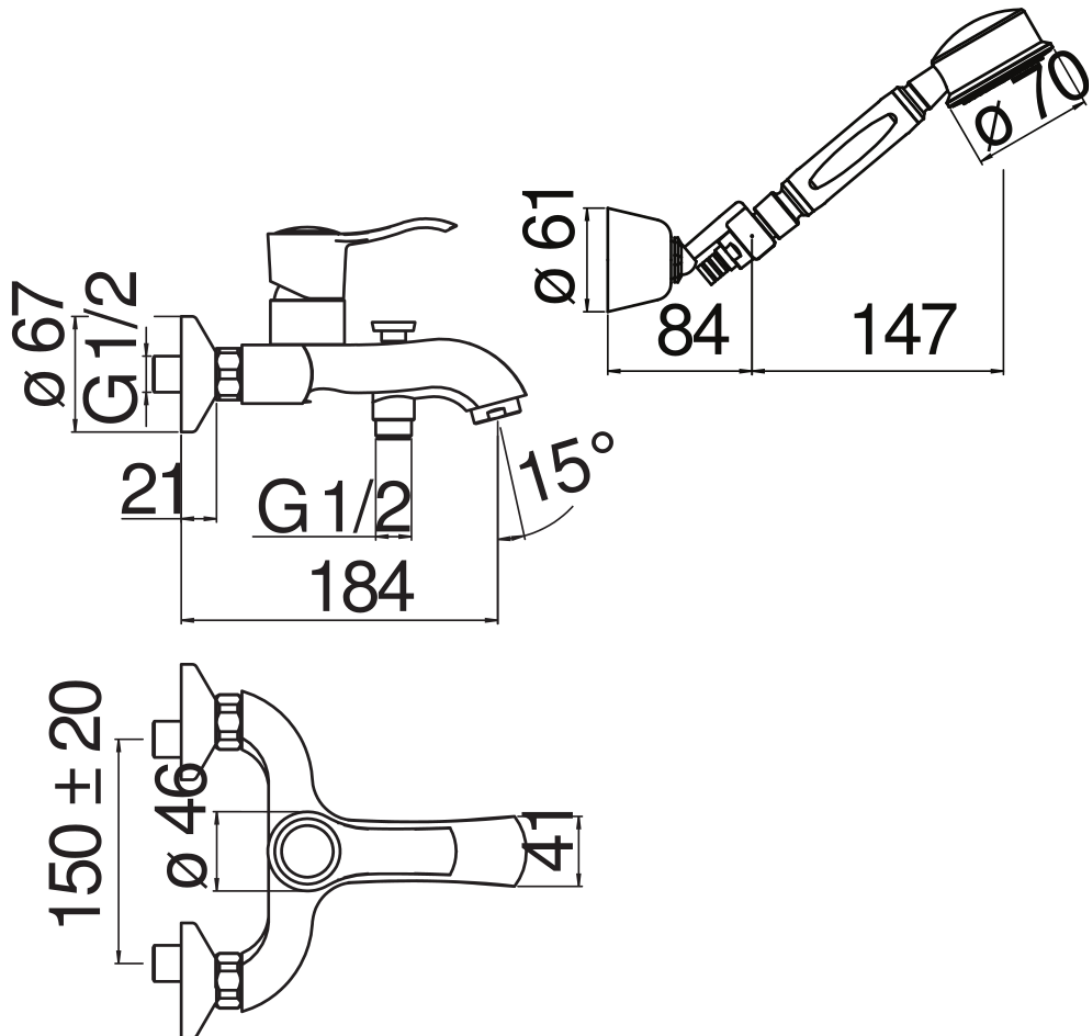

технические характеристики

Наружный однорычажный смеситель с душевым гарнитуром
Chrome

Аэратор против известковых отложений M 28 x 1

Дивертор с автоматическим возвратом

Регулируемая опора для ручной душа

Одноструйный ручной душ и Шланг длиной 150 см

Ограничитель напора с торможением на 50%

упаковка: 25,1 x 21 x 17 см / 0,00896 м³ / 3,1 kg

СЕРТИФИКАТЫ

FLOW RATE DIAGRAM: HOT/COLD WATER

FLOW RATE DIAGRAM: MIXED WATER

Достоверную информацию уточняйте на santehnica.ru.