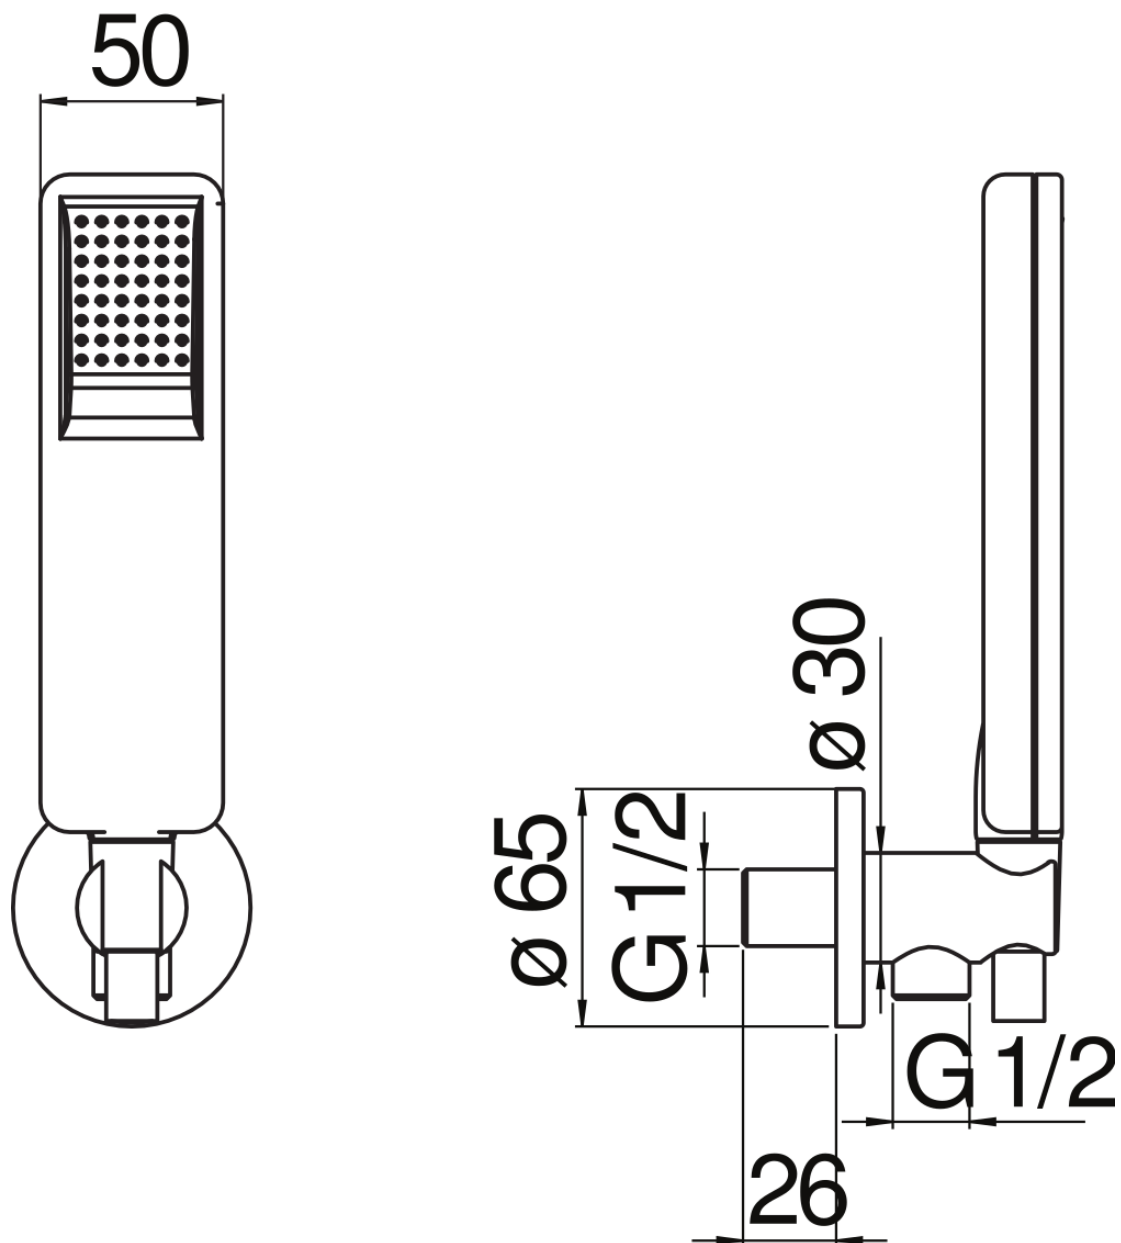

технические характеристики

Душевой гарнитур с водозабором

Chrome

Соединение воды  $\varnothing$  1/2"

Неподвижный держатель ручного душа

Одноструйный ручной душ и Шланг длиной 150 см

упаковка: 24 x 25 x 8 cm / 0,0048 m<sup>3</sup> / 1 kg

FLOW RATE DIAGRAM: HOT/COLD WATER

— Hand shower

Достоверную информацию уточняйте на [santehnica.ru](http://santehnica.ru).