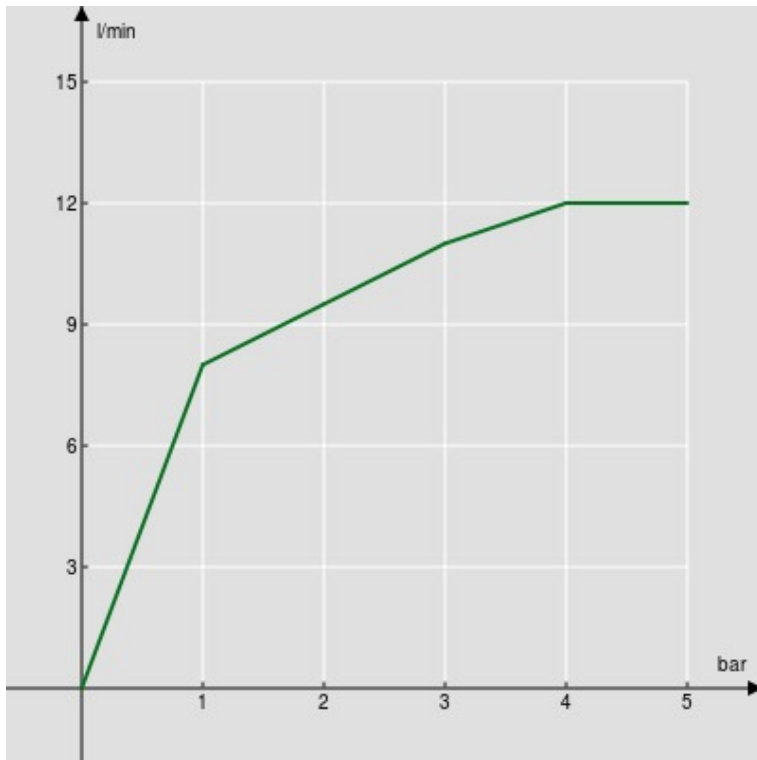

технические характеристики

Душевой гарнитур с водозабором

Chrome

Соединение воды  $\varnothing$  1/2"

Неподвижный держатель ручного душа

Одноструйный ручной душ и Шланг длиной 150 см

упаковка: 24 x 25 x 8 cm / 0,0048 m<sup>3</sup> / 1 kg

FLOW RATE DIAGRAM: HOT/COLD WATER

— Hand shower

Достоверную информацию уточняйте на [santehnica.ru](http://santehnica.ru).