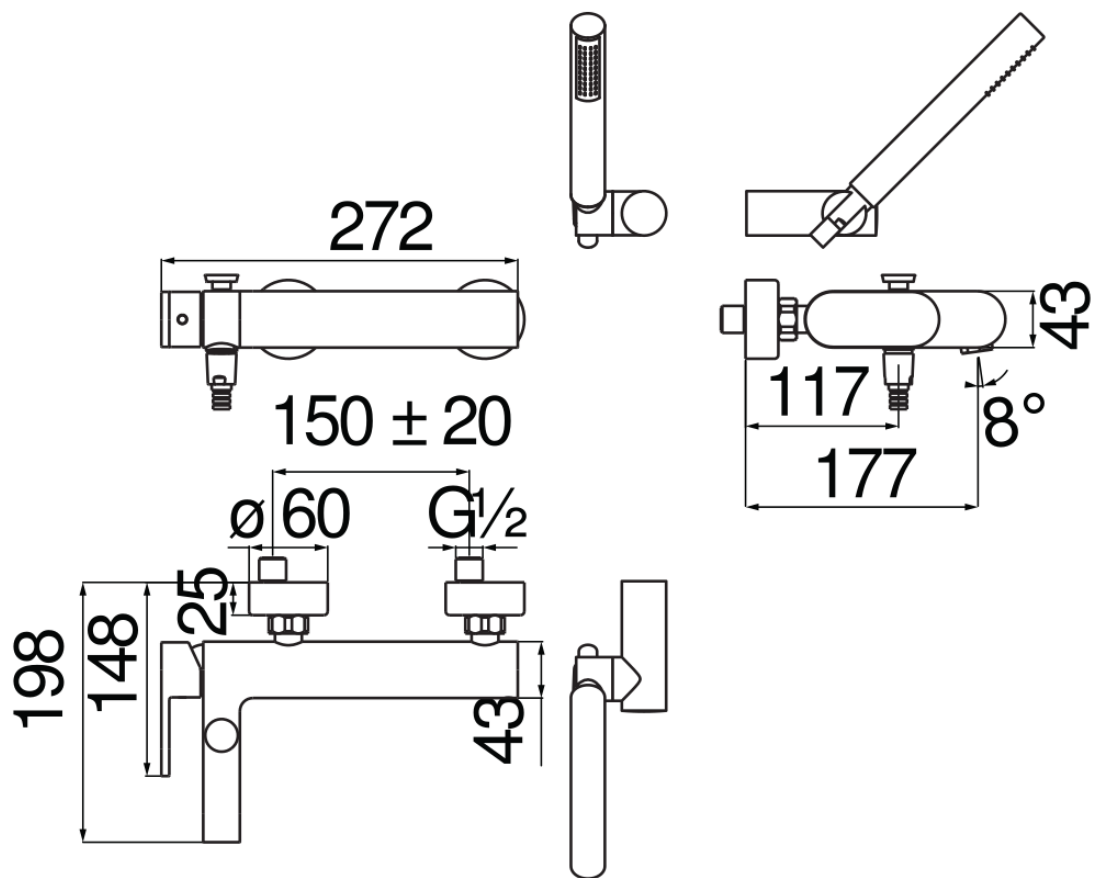

технические характеристики

Наружный однорычажный смеситель с душевым гарнитуром  
Velvet black

Аэратор против известковых отложений M 24 x 1

Дивертор с автоматическим возвратом

Регулируемая опора для ручного душа

Одноструйный ручной душ и Шланг длиной 150 см

Ограничитель напора с торможением на 50%

Смеситель с технологией "теплого корпуса"

упаковка: 37,1 x 23,7 x 11 см / 0,00967 m<sup>3</sup> / 3,52 kg

СЕРТИФИКАТЫ

FLOW RATE DIAGRAM: HOT/COLD WATER

FLOW RATE DIAGRAM: MIXED WATER

Достоверную информацию уточняйте на [santehnica.ru](http://santehnica.ru).