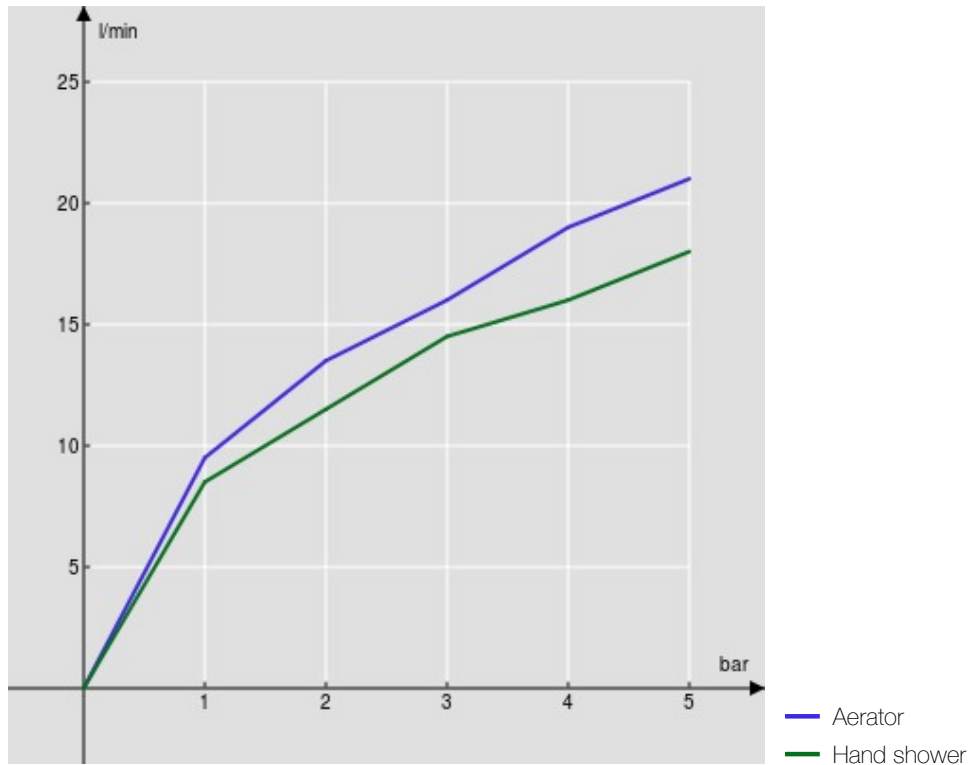

FLOW RATE DIAGRAM: HOT/COLD WATER