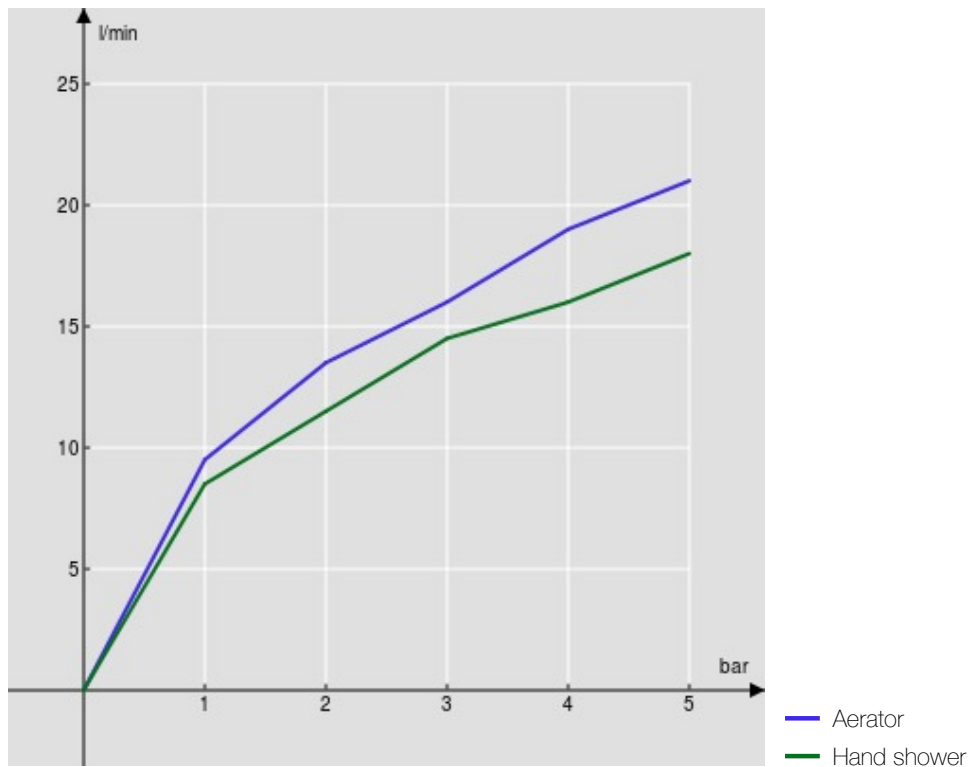

FLOW RATE DIAGRAM: HOT/COLD WATER