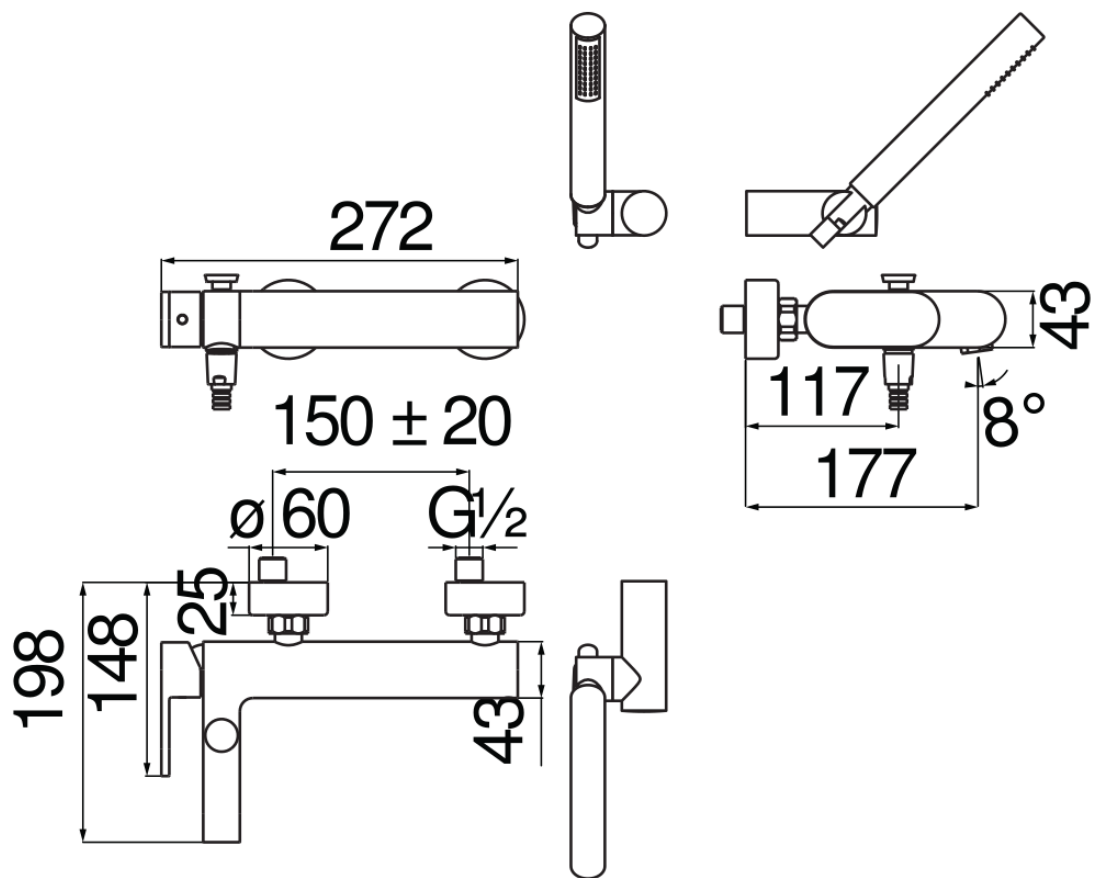

технические характеристики

Наружный однорычажный смеситель с душевым гарнитуром  
Chrome

Аэратор против известковых отложений M 24 x 1

Дивертор с автоматическим возвратом

Регулируемая опора для ручного душа

Одноструйный ручной душ и Шланг длиной 150 см

Ограничитель напора с торможением на 50%

Смеситель с технологией "теплого корпуса"

упаковка: 37,1 x 23,7 x 11 см / 0,00967 м<sup>3</sup> / 3,52 kg

СЕРТИФИКАТЫ

FLOW RATE DIAGRAM: HOT/COLD WATER

FLOW RATE DIAGRAM: MIXED WATER

Достоверную информацию уточняйте на [santehnica.ru](http://santehnica.ru).