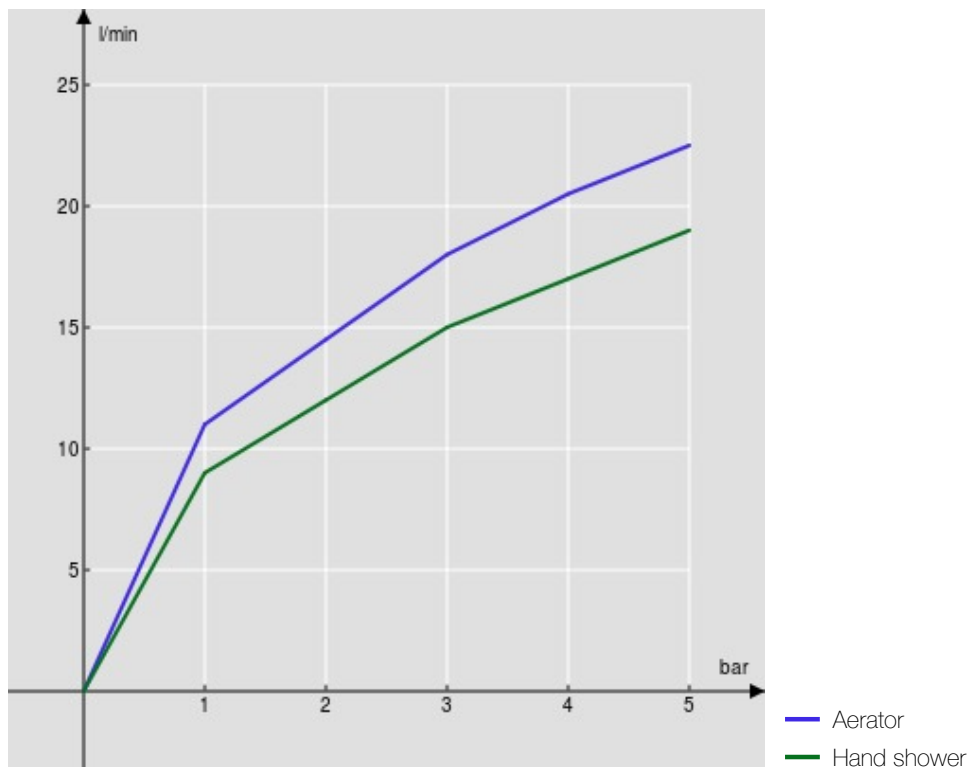

FLOW RATE DIAGRAM: MIXED WATER