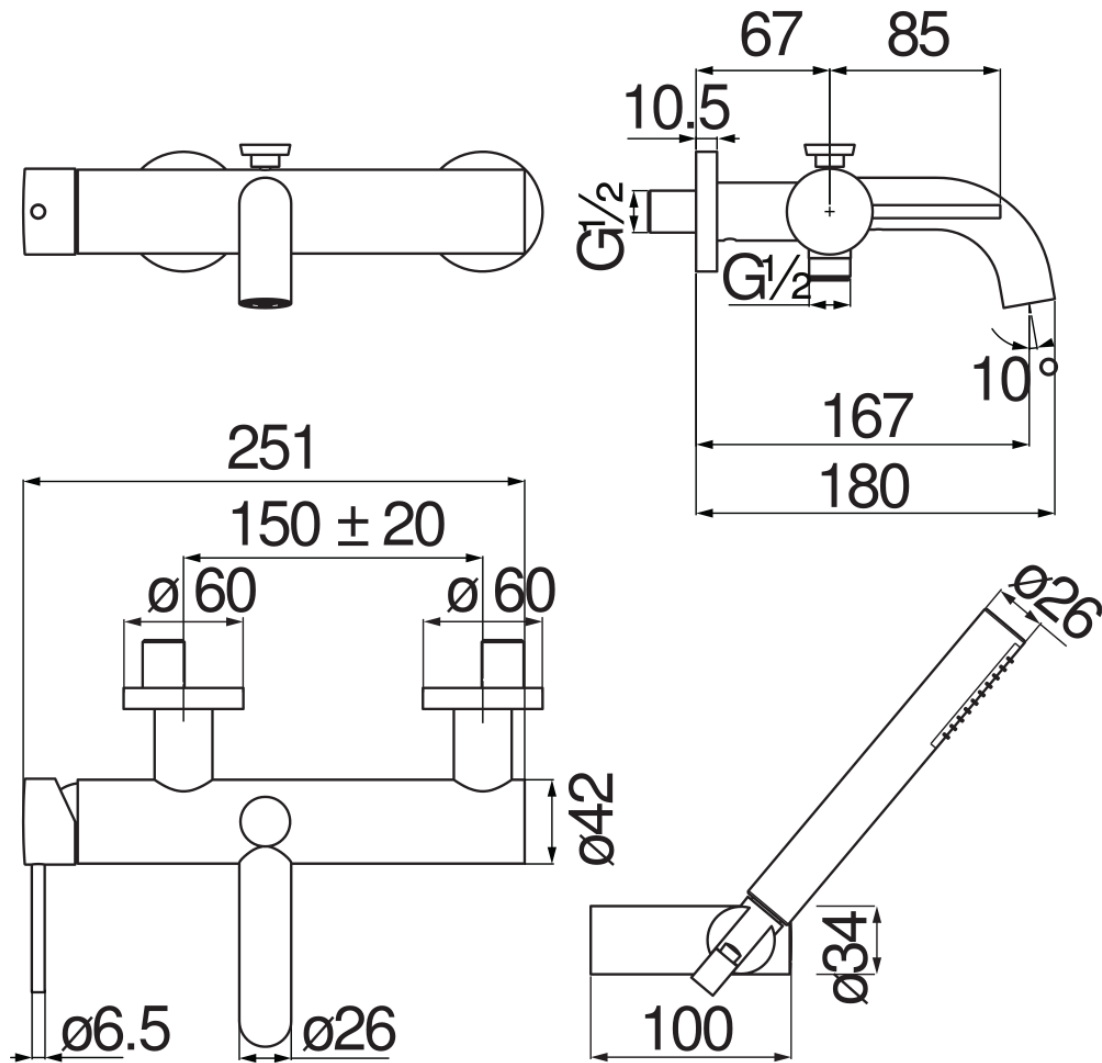

технические характеристики

Наружный однорычажный смеситель с душевым гарнитуром

Chrome

Аэратор против известковых отложений M 24 x 1

Дивертор с автоматическим возвратом

Регулируемая опора для ручной душа

Одноструйный ручной душ и Шланг длиной 150 см

Ограничитель напора с торможением на 50%

упаковка: 37,1 x 23,7 x 11 см / 0,009671 м³

FLOW RATE DIAGRAM: HOT/COLD WATER

FLOW RATE DIAGRAM: MIXED WATER

Достоверную информацию уточняйте на santehnica.ru.