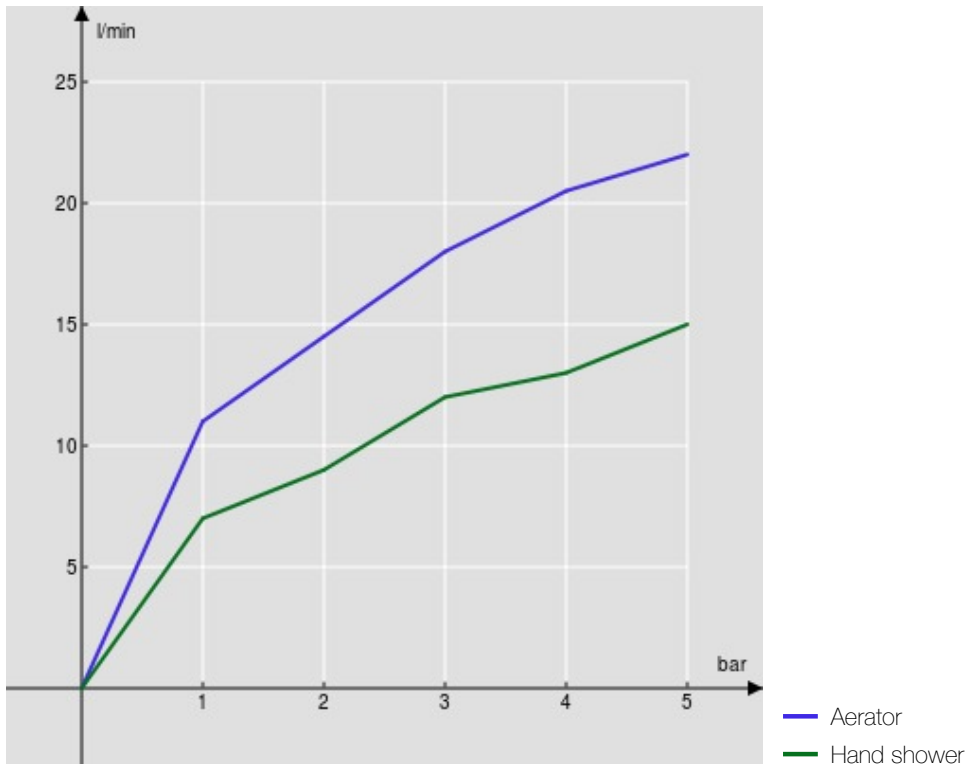

технические характеристики

Наружный однорычажный смеситель с душевым гарнитуром

Chrome

Аэратор против известковых отложений M 24 x 1

Дивертор с автоматическим возвратом

Регулируемая опора для ручной душа

Одноструйный ручной душ и Шланг длиной 150 см

Ограничитель напора с торможением на 50%

упаковка: 37,1 x 23,7 x 11 см / 0,009671 м³

FLOW RATE DIAGRAM: HOT/COLD WATER

FLOW RATE DIAGRAM: MIXED WATER

Достоверную информацию уточняйте на santehnica.ru.