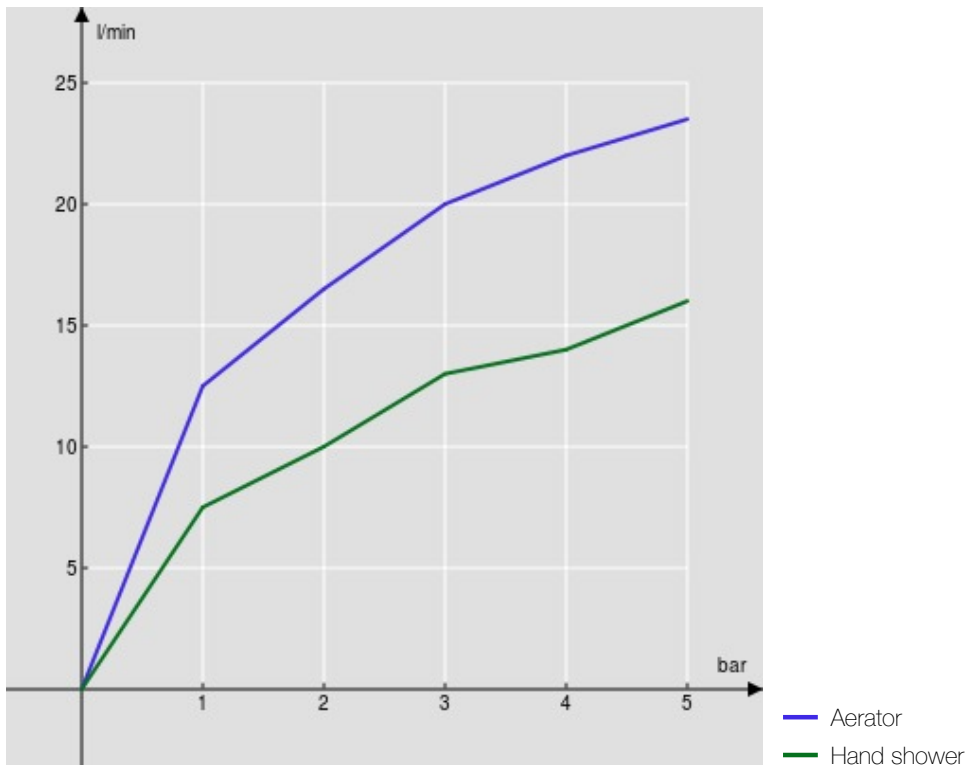

технические характеристики

Наружный однорычажный смеситель с душевым гарнитуром

Chrome

Аэратор против известковых отложений M 24 x 1

Дивертор с автоматическим возвратом

Регулируемая опора для ручной душа

Одноструйный ручной душ и Шланг длиной 150 см

Ограничитель напора с торможением на 50%

упаковка: 37,1 x 23,7 x 11 см / 0,009671 м³

FLOW RATE DIAGRAM: HOT/COLD WATER

FLOW RATE DIAGRAM: MIXED WATER

Достоверную информацию уточняйте на santehnica.ru.