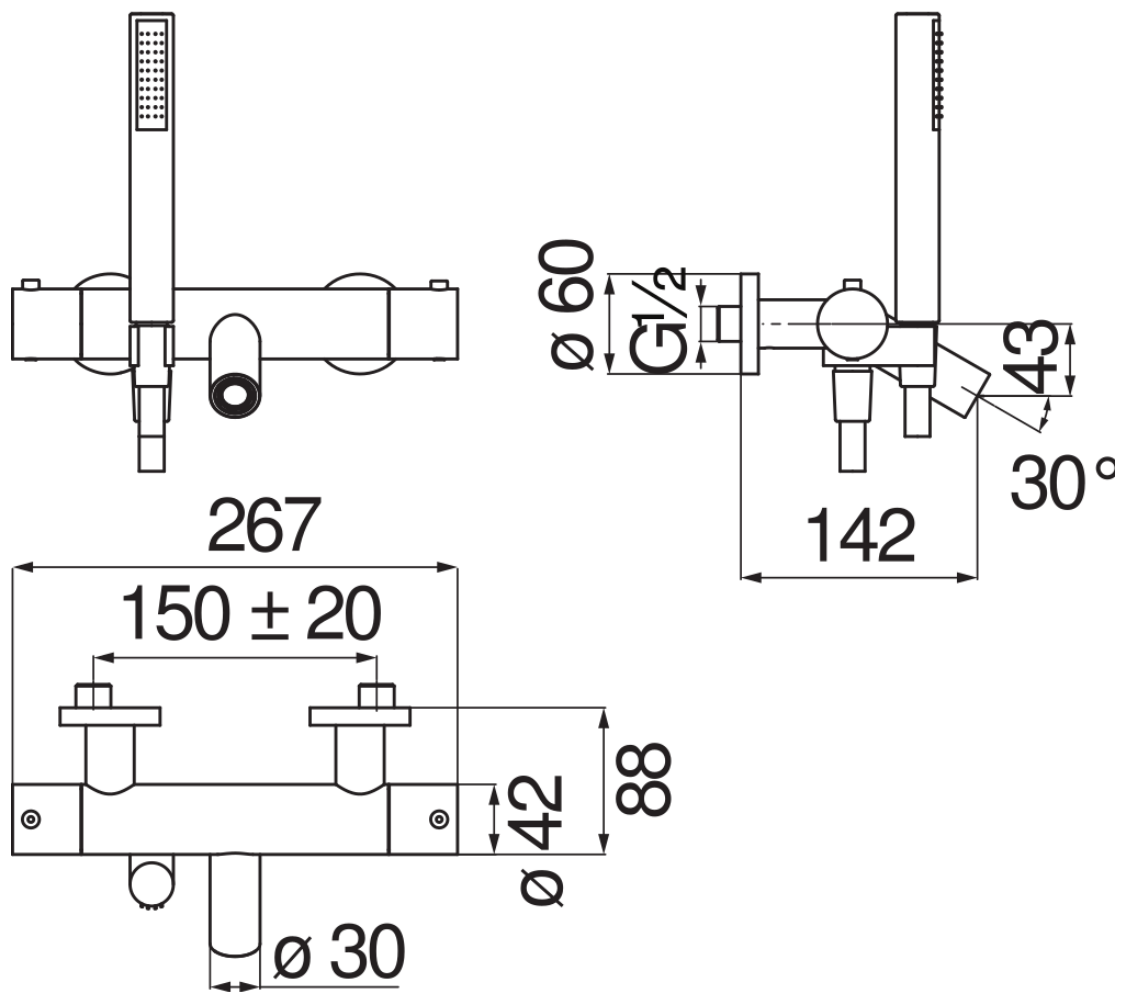

технические характеристики

Наружный термостат с душевым гарнитуром
Chrome

Защитное прерывание при температуре 38° C

Невозвратные клапаны

Аэратор против известковых отложений M 24 x 1

Неподвижный держатель ручного душа

Одноструйный ручной душ и Шланг длиной 150 см

упаковка: 41 x 21 x 7 cm / 0,006027 m³ / 3,66 kg

СЕРТИФИКАТЫ

FLOW RATE DIAGRAM: HOT/COLD WATER

FLOW RATE DIAGRAM: MIXED WATER

Достоверную информацию уточняйте на santehnica.ru.