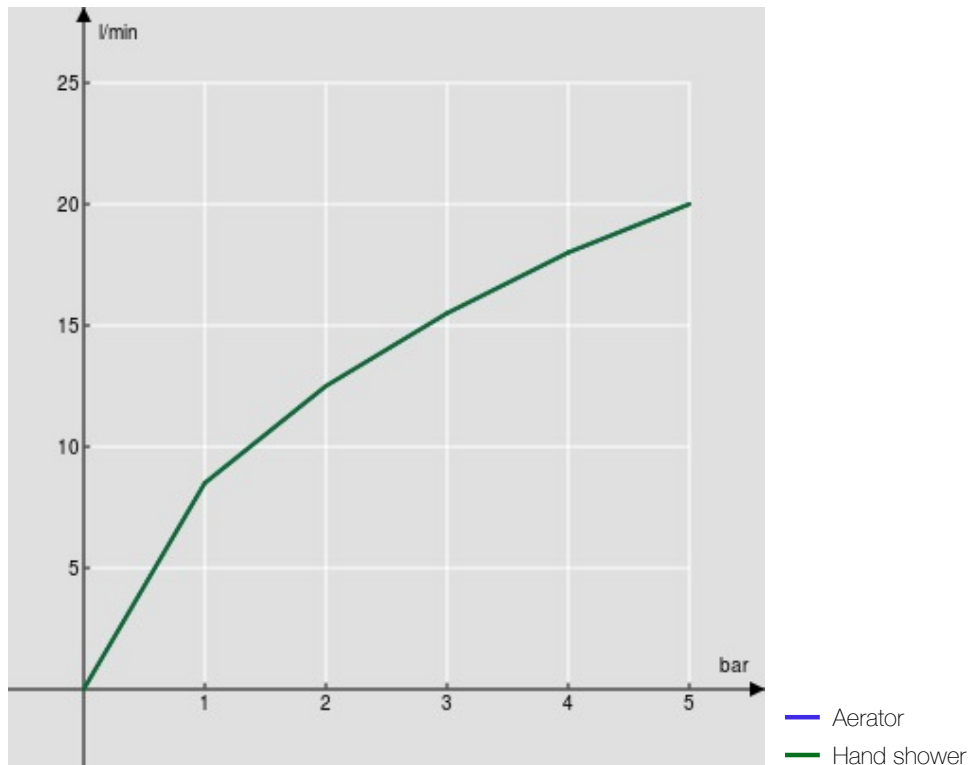

Одноструйный ручной душ и Шланг длиной 150 см

упаковка: 41 x 21 x 7 cm / 0,006027 m³ / 3,66 kg

СЕРТИФИКАТЫ

FLOW RATE DIAGRAM: HOT/COLD WATER

FLOW RATE DIAGRAM: MIXED WATER

Достоверную информацию уточняйте на santehnica.ru.