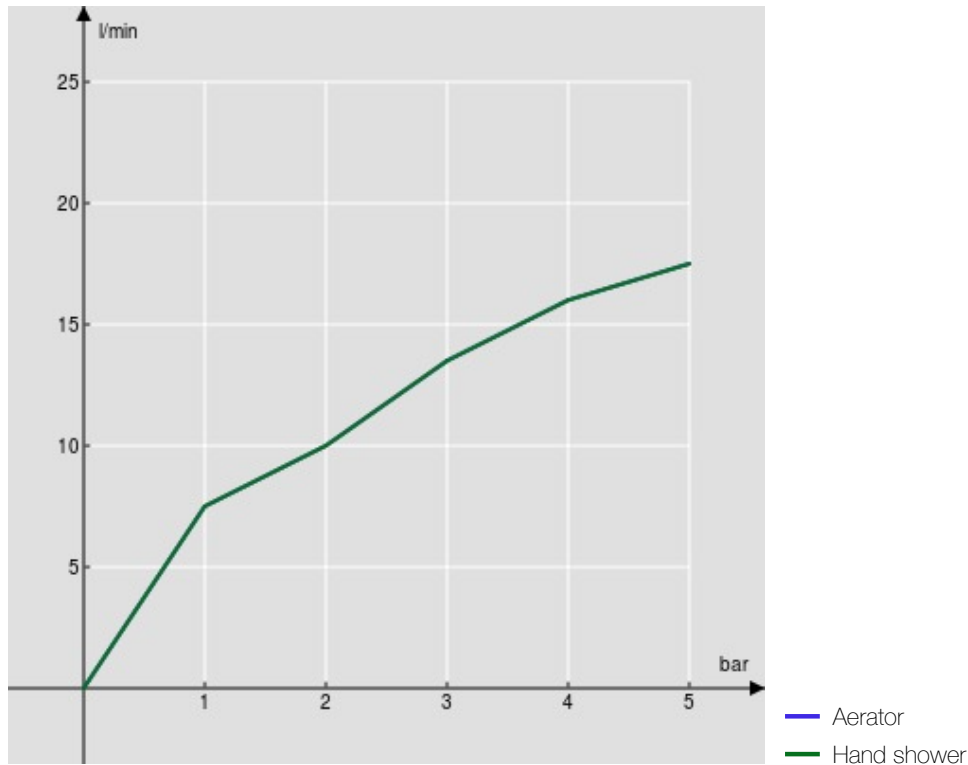

Одноструйный ручной душ и Шланг длиной 150 см

упаковка: 41 x 21 x 7 cm / 0,006027 m³ / 3,66 kg

СЕРТИФИКАТЫ

FLOW RATE DIAGRAM: HOT/COLD WATER

FLOW RATE DIAGRAM: MIXED WATER

Достоверную информацию уточняйте на santehnica.ru.