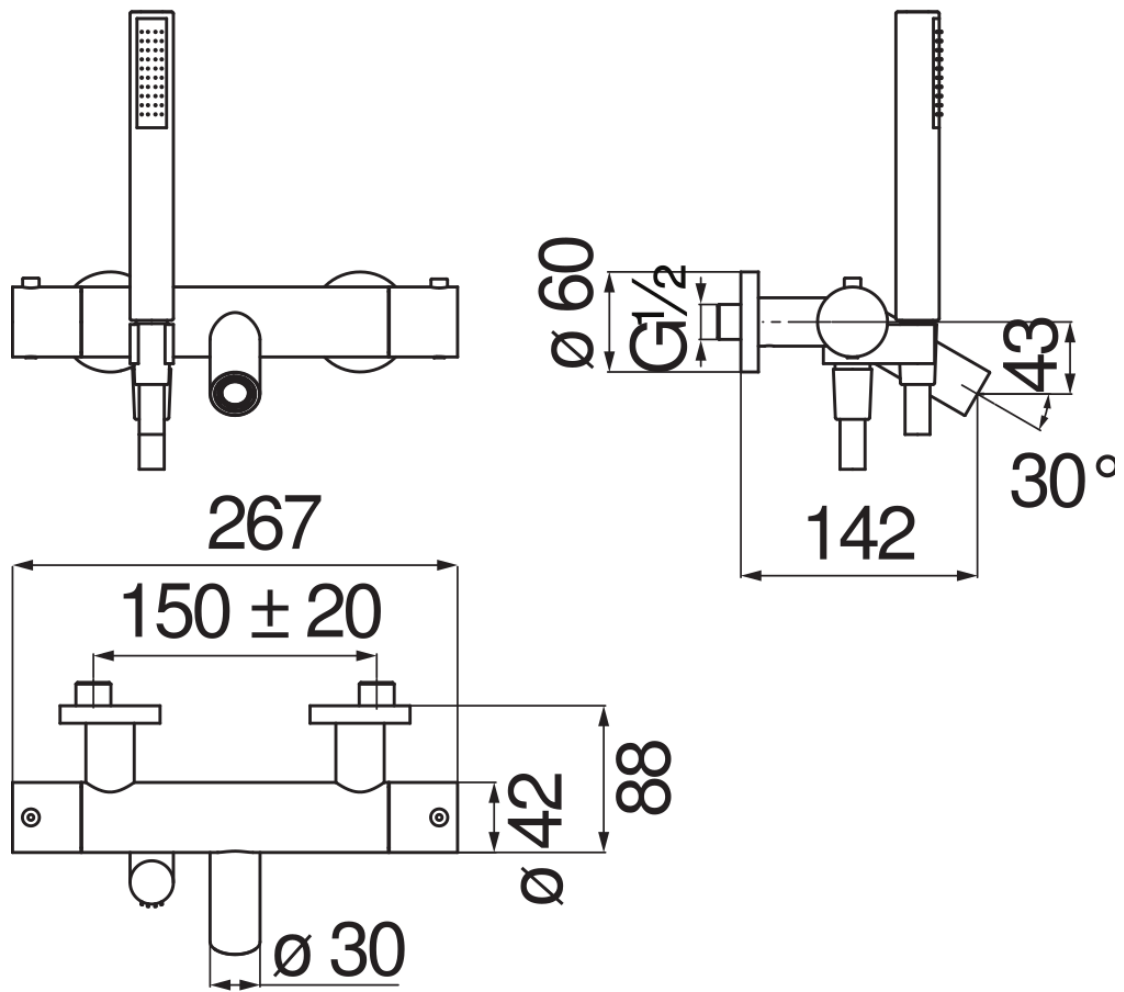

технические характеристики

Наружный термостат с душевым гарнитуром
Diamond smoke PVD
Защитное прерывание при температуре 38° C
Невозвратные клапаны
Аэратор против известковых отложений M 24 x 1
Неподвижный держатель ручного душа
Одноструйный ручной душ и Шланг длиной 150 см
упаковка: 41 x 21 x 7 cm / 0,006027 m³ / 3,66 kg

СЕРТИФИКАТЫ

FLOW RATE DIAGRAM: HOT/COLD WATER

FLOW RATE DIAGRAM: MIXED WATER

Достоверную информацию уточняйте на santehnica.ru.