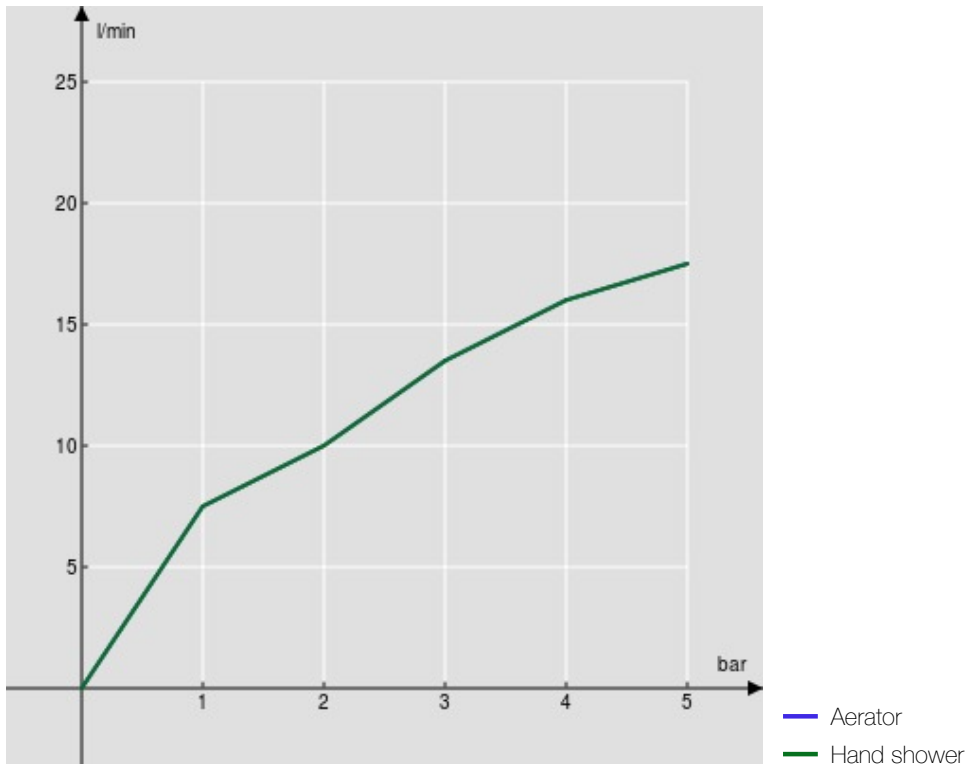

FLOW RATE DIAGRAM: HOT/COLD WATER