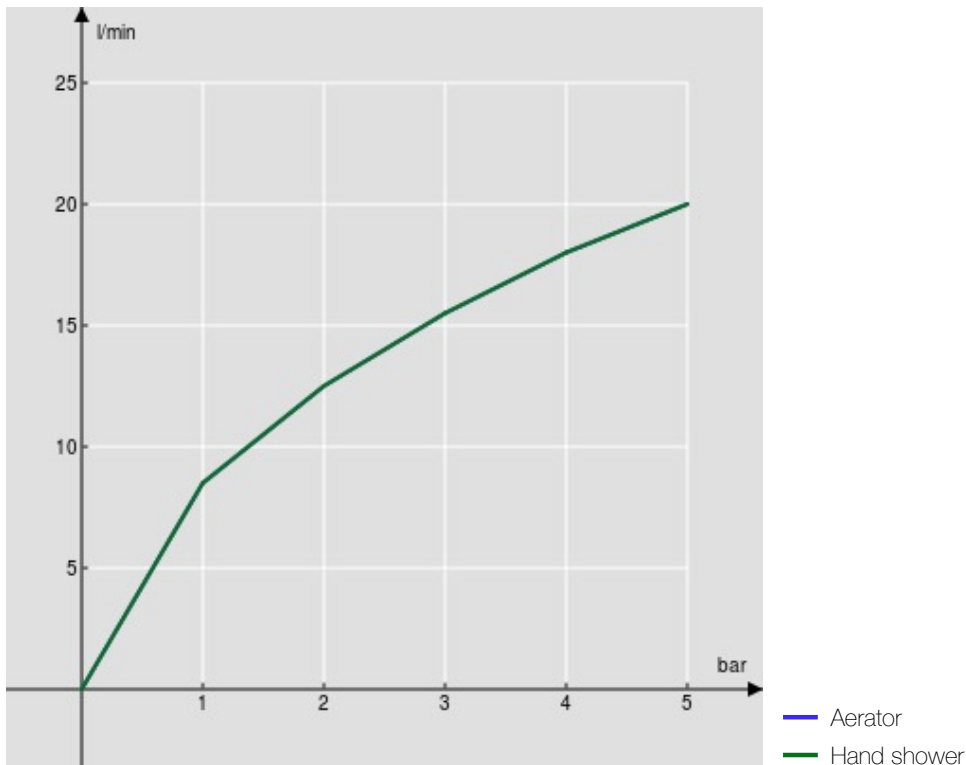

СЕРТИФИКАТЫ

FLOW RATE DIAGRAM: HOT/COLD WATER

FLOW RATE DIAGRAM: MIXED WATER

Достоверную информацию уточняйте на santehnica.ru.