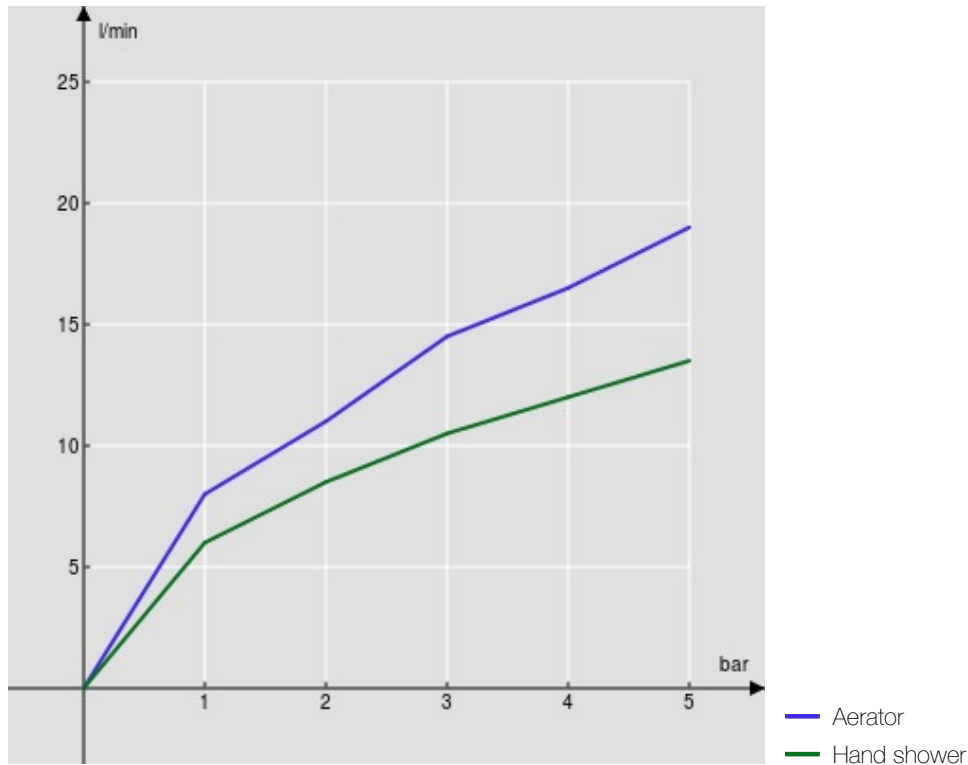

технические характеристики

Наружный термостат с душевым гарнитуром

Chrome

Защитное прерывание при температуре 38° C

Невозвратные клапаны

Аэратор против известковых отложений M 24 x 1

Неподвижный держатель ручного душа

Одноструйный ручной душ и Шланг длиной 150 см

упаковка: 41 x 21 x 7 cm / 0,00603 m³ / 2,29 kg

FLOW RATE DIAGRAM: HOT/COLD WATER

FLOW RATE DIAGRAM: MIXED WATER

Достоверную информацию уточняйте на santehnica.ru.