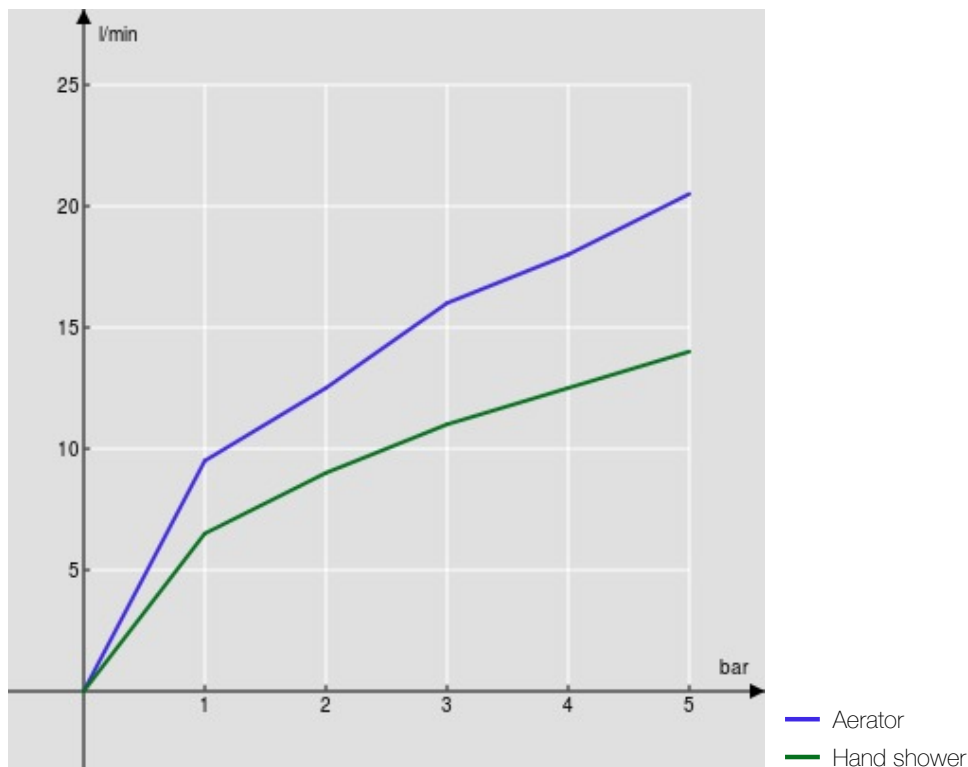

технические характеристики

Наружный термостат с душевым гарнитуром

Chrome

Защитное прерывание при температуре 38° C

Невозвратные клапаны

Аэратор против известковых отложений M 24 x 1

Неподвижный держатель ручного душа

Одноструйный ручной душ и Шланг длиной 150 см

упаковка: 41 x 21 x 7 cm / 0,00603 m³ / 2,29 kg

FLOW RATE DIAGRAM: HOT/COLD WATER

FLOW RATE DIAGRAM: MIXED WATER

Достоверную информацию уточняйте на santehnica.ru.