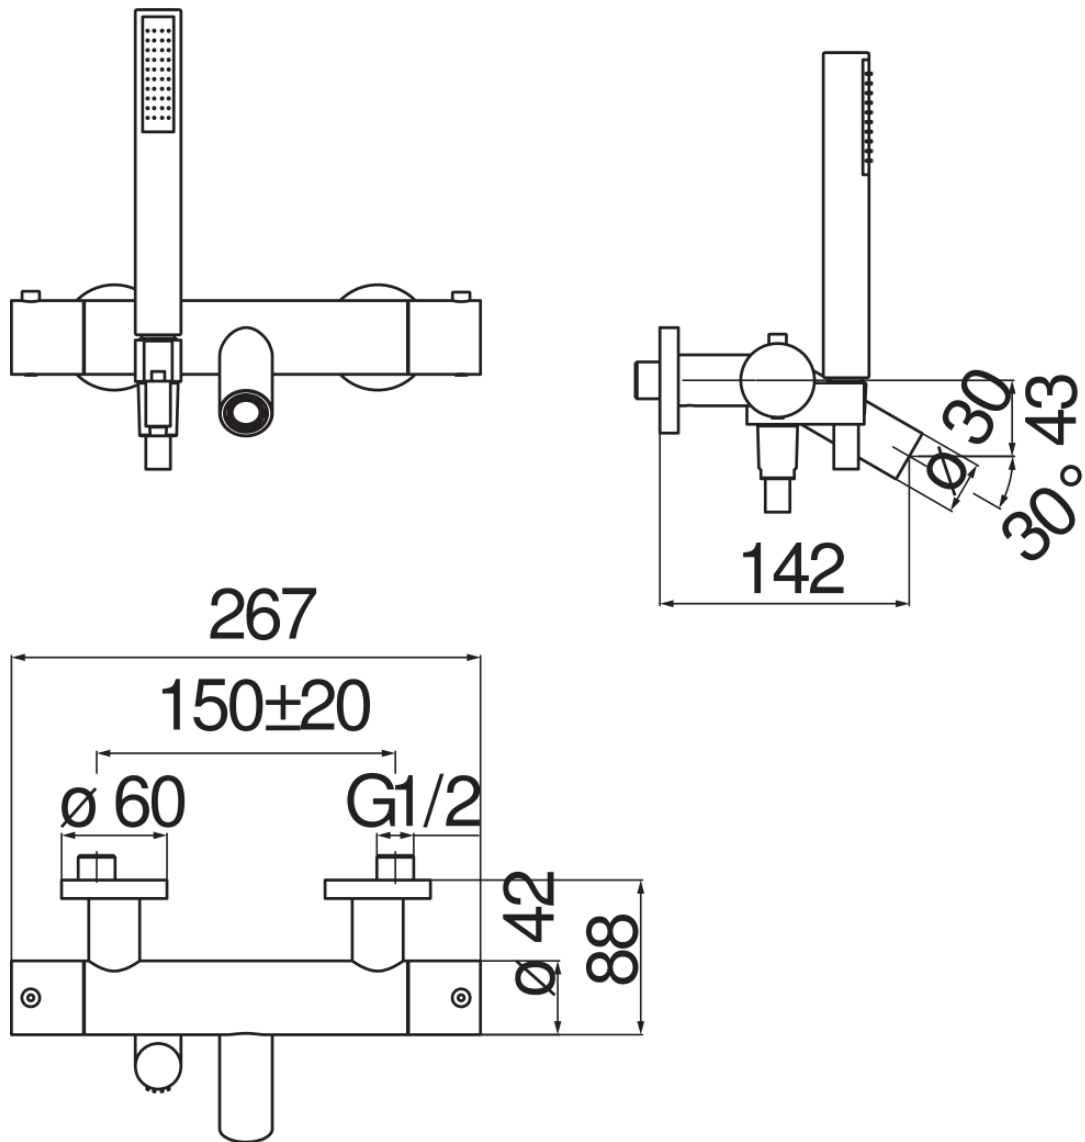

технические характеристики

Наружный термостат с душевым гарнитуром

Chrome

Защитное прерывание при температуре 38° C

Невозвратные клапаны

Аэратор против известковых отложений M 24 x 1

Неподвижный держатель ручного душа

Одноструйный ручной душ и Шланг длиной 150 см

упаковка: 41 x 21 x 7 cm / 0,00603 m³ / 2,29 kg

FLOW RATE DIAGRAM: HOT/COLD WATER

FLOW RATE DIAGRAM: MIXED WATER

Достоверную информацию уточняйте на santehnica.ru.