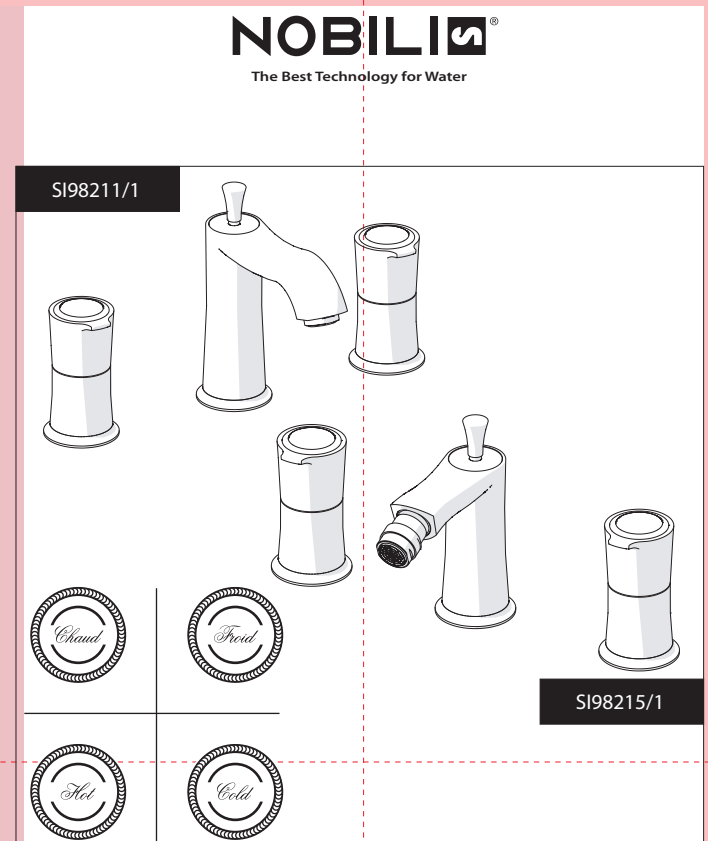

Not included / Non incluso / Non Inclus / Nie zawarty / No incluido / Nao incluido

1

2

3

4

5

PRIMA DI INIZIARE / BEFORE STARTING

P	P bar	MAX 10	MIN 0,5	MAX 5	T	T	MAX 80	MIN 45	MAX 65	MIN 45
---	-------	--------	---------	-------	---	---	--------	--------	--------	--------