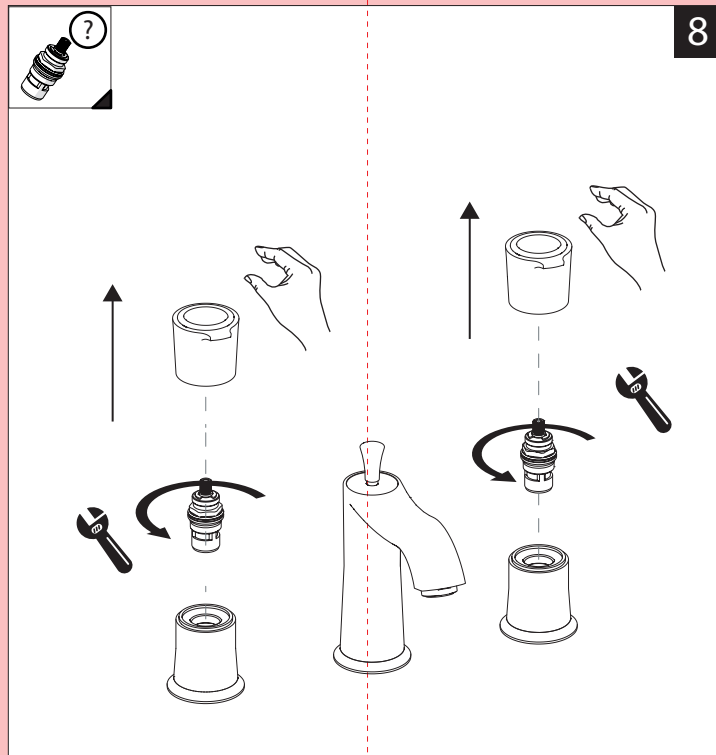

Not included / Non incluso / Non Inclus / Nie zawarty / No incluido / Nao incluido

1

2

3

4

5

PRIMA DI INIZIARE / BEFORE STARTING

P	P bar	MAX 10	MIN 0,5	MAX 5	T	T	MAX 80	MIN 45	MAX 65	MIN 45
---	-------	--------	---------	-------	---	---	--------	--------	--------	--------