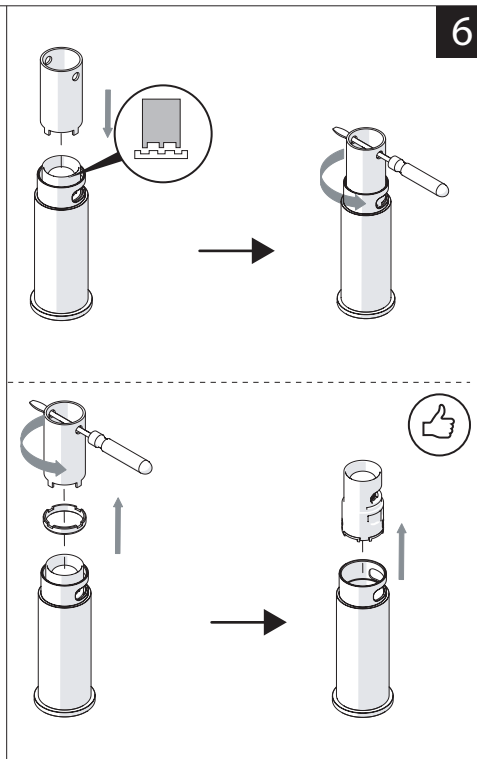

Ø 33.5/35 mm

SOLO PER / ONLY FOR
VE125118/2-VE125128/2
VE125148/2-VE125168/2

ROSSO/CALDO
RED/HOT

BLU/FREDDO
BLUE/COLD

G 3/8-19 mm

PRIMA DI INIZIARE / BEFORE STARTING					
	P bar		MAX 10 5 MIN 0,5		T °C
	MAX 80		65 45		