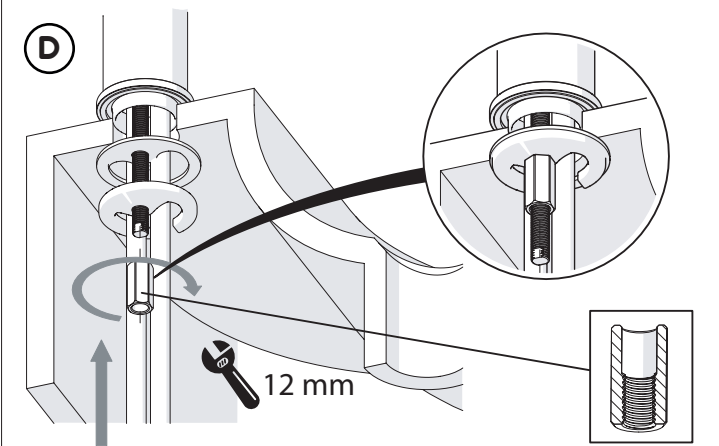

Not included / Non incluso / Non Inclus / Nie zawarty/ No incluido / Nao incluido

1

ANELLO DI GUIDA
GUIDE RING

Ø > IN ALTO
Ø > UP

SOLO PER / ONLY FOR
VE125118/2-VE125128/2
VE125148/2-VE125168/2
**SCARICO INIVERSALE SKIP-UP
UNIVERSAL WASTE**

Ø 33.5/35 mm

SOLO PER / ONLY FOR
VE125118/2-VE125128/2
VE125148/2-VE125168/2

ROSSO/CALDO
RED/HOT

BLU/FREDDO
BLUE/COLD

G 3/8-19 mm

PRIMA DI INIZIARE / BEFORE STARTING					
	P bar		MAX 10 5 MIN 0,5		T °C
	MAX 80		65 45		