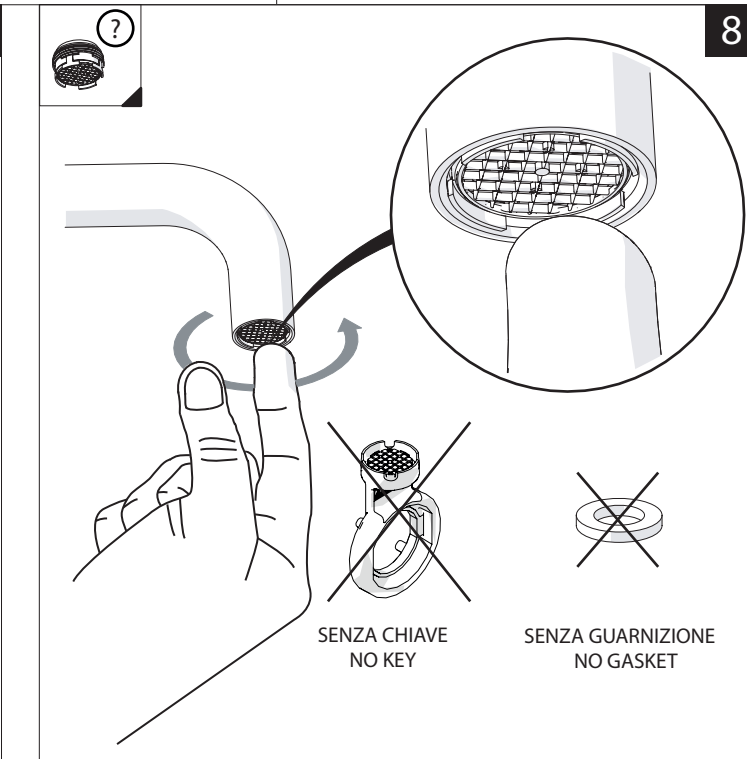

Not included / Non incluso / Non Inclus / Nie zawarty/ No incluido / Nao incluido

1

ANELLO DI GUIDA
GUIDE RING

Ø > IN ALTO
Ø > UP

SOLO PER / ONLY FOR
VE125118/2-VE125128/2
VE125148/2-VE125168/2
**SCARICO INIVERSALE SKIP-UP
UNIVERSAL WASTE**

Ø 33.5/35 mm

SOLO PER / ONLY FOR
VE125118/2-VE125128/2
VE125148/2-VE125168/2

ROSSO/CALDO
RED/HOT

BLU/FREDDO
BLUE/COLD

G 3/8-19 mm

PRIMA DI INIZIARE / BEFORE STARTING					
	P bar		MAX 10 5 MIN 0,5		T °C
	MAX 80		65 45		