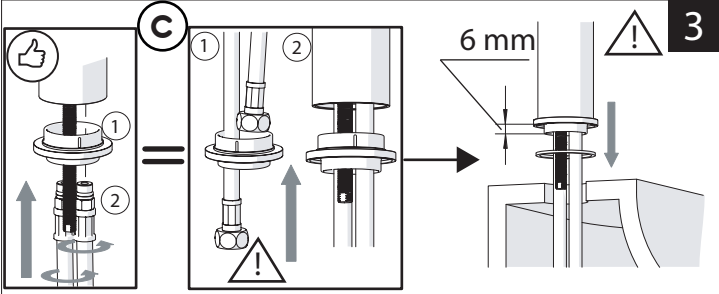

Not included / Non incluso / Non Inclus / Nie zawarty/ No incluido / Nao incluido

1

ANELLO DI GUIDA
GUIDE RING

Ø > IN ALTO
Ø > UP

SOLO PER / ONLY FOR
VE125118/2-VE125128/2
VE125148/2-VE125168/2
**SCARICO INIVERSALE SKIP-UP
UNIVERSAL WASTE**

Ø 33.5/35 mm

SOLO PER / ONLY FOR
VE125118/2-VE125128/2
VE125148/2-VE125168/2

ROSSO/CALDO
RED/HOT

BLU/FREDDO
BLUE/COLD

G 3/8-19 mm

PRIMA DI INIZIARE / BEFORE STARTING					
	P bar		MAX 10 5 MIN 0,5		T °C
	MAX 80		65 45		