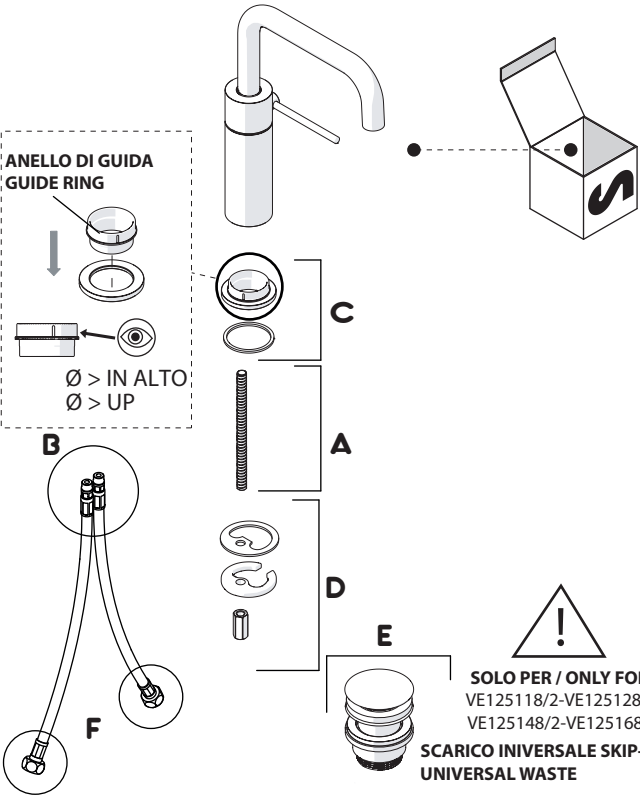

Not included / Non incluso / Non Inclus / Nie zawarty/ No incluido / Nao incluido

1

ANELLO DI GUIDA
GUIDE RING

Ø > IN ALTO
Ø > UP

SOLO PER / ONLY FOR
VE125118/2-VE125128/2
VE125148/2-VE125168/2
**SCARICO INIVERSALE SKIP-UP
UNIVERSAL WASTE**

Ø 33.5/35 mm

SOLO PER / ONLY FOR
VE125118/2-VE125128/2
VE125148/2-VE125168/2

ROSSO/CALDO
RED/HOT

BLU/FREDDO
BLUE/COLD

G 3/8-19 mm

PRIMA DI INIZIARE / BEFORE STARTING					
	P bar		MAX 10 5 MIN 0,5		T °C
	MAX 80		65 45		