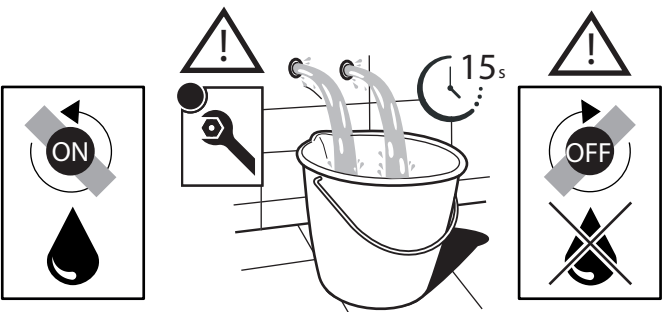

Not included / Non incluso / Non Inclus / Nie zawarty/ No incluido / Nao incluido

1

ANELLO DI GUIDA
GUIDE RING

Ø > IN ALTO
Ø > UP

SOLO PER / ONLY FOR
VE125118/2-VE125128/2
VE125148/2-VE125168/2
**SCARICO INIVERSALE SKIP-UP
UNIVERSAL WASTE**

Ø 33.5/35 mm

SOLO PER / ONLY FOR
VE125118/2-VE125128/2
VE125148/2-VE125168/2

ROSSO/CALDO
RED/HOT

BLU/FREDDO
BLUE/COLD

G 3/8-19 mm

PRIMA DI INIZIARE / BEFORE STARTING					
	P bar		MAX 10 5 MIN 0,5		T °C
	MAX 80		65 45		