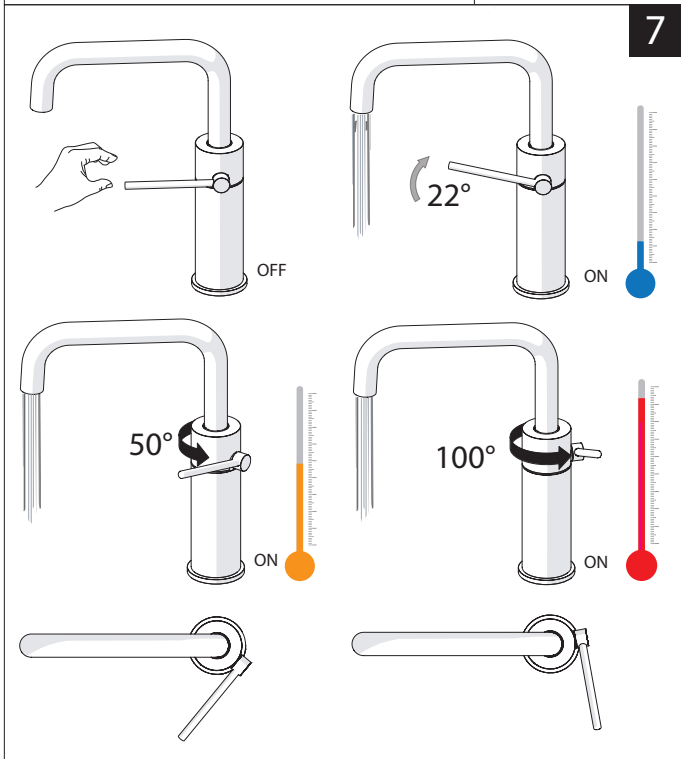

Not included / Non incluso / Non Inclus / Nie zawarty/ No incluido / Nao incluido

1

ANELLO DI GUIDA
GUIDE RING

Ø > IN ALTO
Ø > UP

SOLO PER / ONLY FOR
VE125118/2-VE125128/2
VE125148/2-VE125168/2
**SCARICO INIVERSALE SKIP-UP
UNIVERSAL WASTE**

Ø 33.5/35 mm

SOLO PER / ONLY FOR
VE125118/2-VE125128/2
VE125148/2-VE125168/2

ROSSO/CALDO
RED/HOT

BLU/FREDDO
BLUE/COLD

G 3/8-19 mm

PRIMA DI INIZIARE / BEFORE STARTING					
	P bar		MAX 10 5 MIN 0,5		T °C
	MAX 80		65 45		