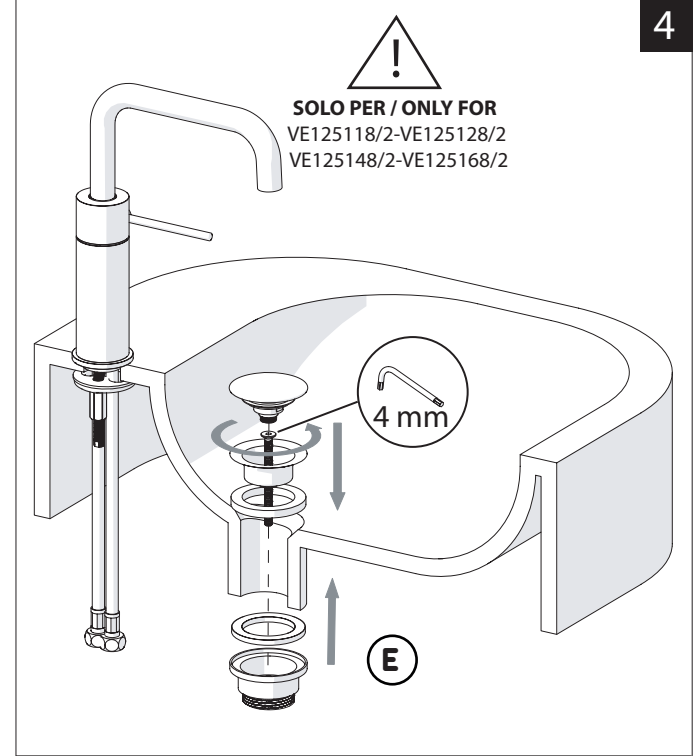

Not included / Non incluso / Non Inclus / Nie zawarty/ No incluido / Nao incluido

1

ANELLO DI GUIDA
GUIDE RING

Ø > IN ALTO
Ø > UP

SOLO PER / ONLY FOR
VE125118/2-VE125128/2
VE125148/2-VE125168/2
**SCARICO INIVERSALE SKIP-UP
UNIVERSAL WASTE**

Ø 33.5/35 mm

SOLO PER / ONLY FOR
VE125118/2-VE125128/2
VE125148/2-VE125168/2

ROSSO/CALDO
RED/HOT

BLU/FREDDO
BLUE/COLD

G 3/8-19 mm

PRIMA DI INIZIARE / BEFORE STARTING					
	P bar		MAX 10 5 MIN 0,5		T °C
	MAX 80		65 45		