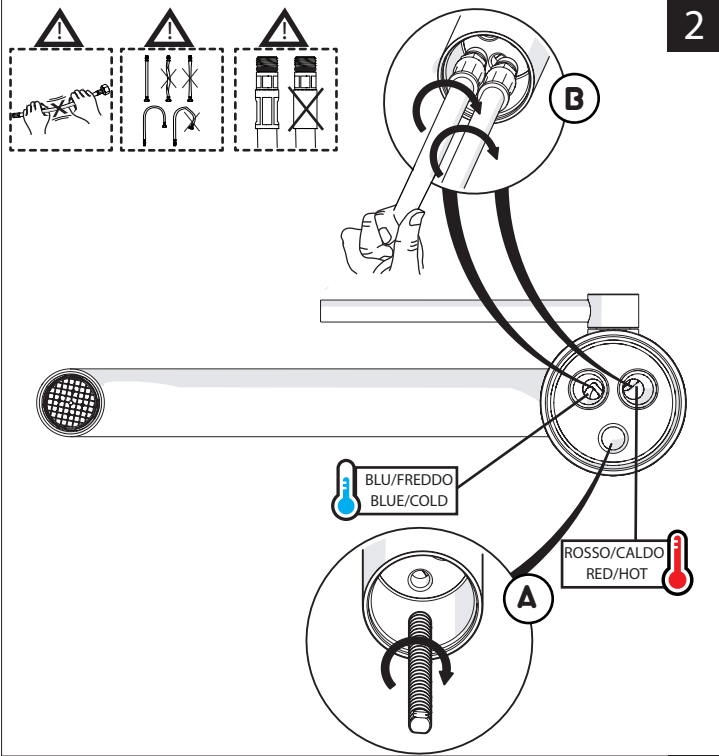

Not included / Non incluso / Non Inclus / Nie zawarty/ No incluido / Nao incluido

1

ANELLO DI GUIDA
GUIDE RING

Ø > IN ALTO
Ø > UP

SOLO PER / ONLY FOR
VE125118/2-VE125128/2
VE125148/2-VE125168/2
**SCARICO INIVERSALE SKIP-UP
UNIVERSAL WASTE**

Ø 33.5/35 mm

SOLO PER / ONLY FOR
VE125118/2-VE125128/2
VE125148/2-VE125168/2

ROSSO/CALDO
RED/HOT

BLU/FREDDO
BLUE/COLD

G 3/8-19 mm

PRIMA DI INIZIARE / BEFORE STARTING					
	P bar		MAX 10 5 MIN 0,5		T °C
	MAX 80		65 45		