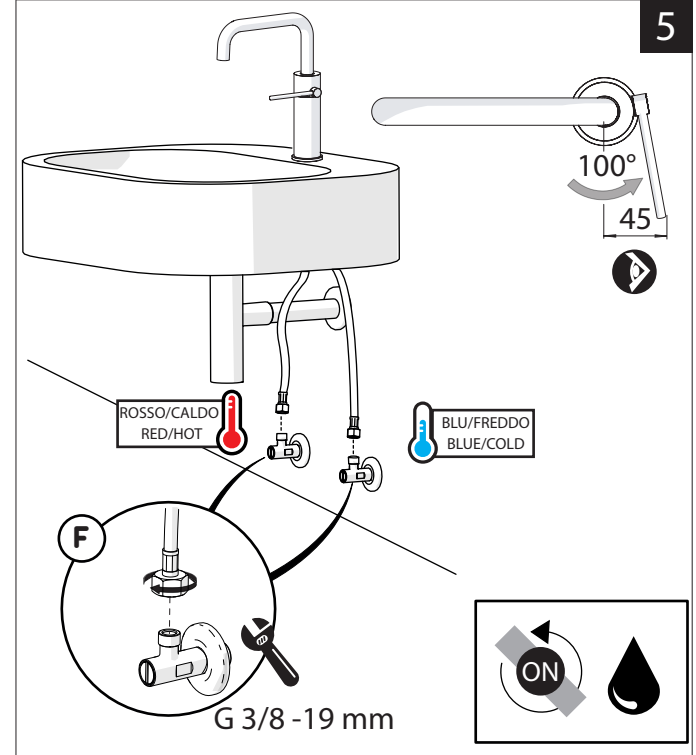

Not included / Non incluso / Non Inclus / Nie zawarty/ No incluido / Nao incluido

1

ANELLO DI GUIDA
GUIDE RING

Ø > IN ALTO
Ø > UP

SOLO PER / ONLY FOR
VE125118/2-VE125128/2
VE125148/2-VE125168/2
**SCARICO INIVERSALE SKIP-UP
UNIVERSAL WASTE**

Ø 33.5/35 mm

SOLO PER / ONLY FOR
VE125118/2-VE125128/2
VE125148/2-VE125168/2

ROSSO/CALDO
RED/HOT

BLU/FREDDO
BLUE/COLD

G 3/8-19 mm

PRIMA DI INIZIARE / BEFORE STARTING					
	P bar		MAX 10 5 MIN 0,5		T °C
	MAX 80		65 45		