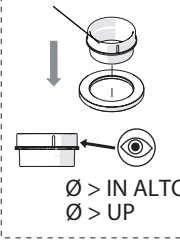

Not included / Non incluso / Non Inclus / Nie zawarty/ No incluido / Nao incluido

1

ANELLO DI GUIDA
GUIDE RING

Ø > IN ALTO
Ø > UP

SOLO PER / ONLY FOR
VE125118/2-VE125128/2
VE125148/2-VE125168/2
**SCARICO INIVERSALE SKIP-UP
UNIVERSAL WASTE**

Ø 33.5/35 mm

SOLO PER / ONLY FOR
VE125118/2-VE125128/2
VE125148/2-VE125168/2

ROSSO/CALDO
RED/HOT

BLU/FREDDO
BLUE/COLD

G 3/8-19 mm

PRIMA DI INIZIARE / BEFORE STARTING					
	P bar		MAX 10 5 MIN 0,5		T °C
	MAX 80		65 45		