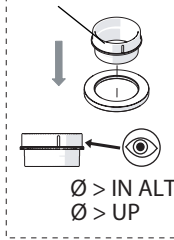

Not included / Non incluso / Non Inclus / Nie zawarty/ No incluido / Nao incluido

1

ANELLO DI GUIDA
GUIDE RING

Ø > IN ALTO
Ø > UP

SOLO PER / ONLY FOR
VE125118/2-VE125128/2
VE125148/2-VE125168/2
**SCARICO INIVERSALE SKIP-UP
UNIVERSAL WASTE**

Ø 33.5/35 mm

SOLO PER / ONLY FOR
VE125118/2-VE125128/2
VE125148/2-VE125168/2

G 3/8-19 mm

6

7

8

NOBILIS

VELIS