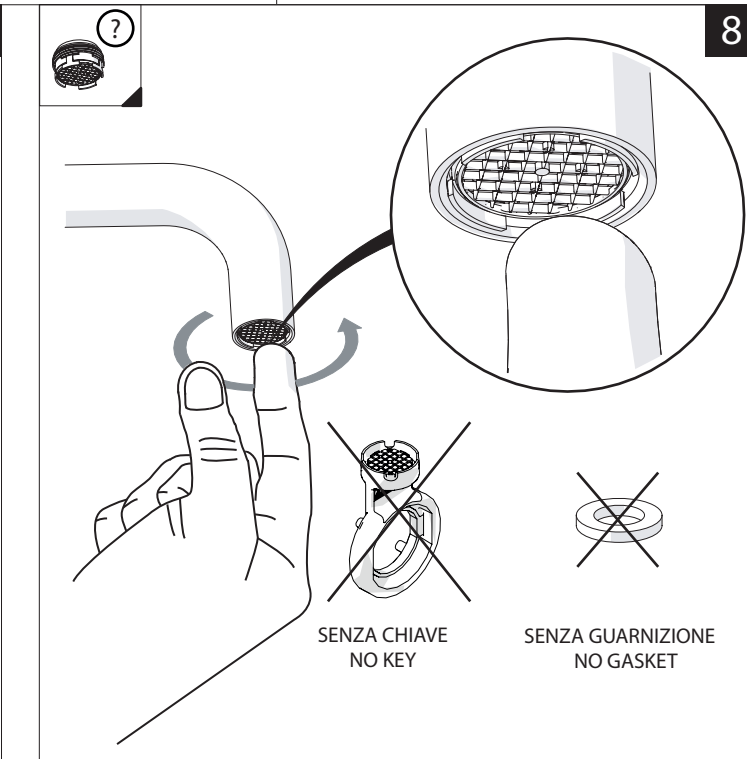

Not included / Non incluso / Non Inclus / Nie zawarty/ No incluido / Nao incluido

1

ANELLO DI GUIDA
GUIDE RING

Ø > IN ALTO
Ø > UP

SOLO PER / ONLY FOR
VE125118/2-VE125128/2
VE125148/2-VE125168/2
**SCARICO INIVERSALE SKIP-UP
UNIVERSAL WASTE**

Ø 33.5/35 mm

SOLO PER / ONLY FOR
VE125118/2-VE125128/2
VE125148/2-VE125168/2

G 3/8-19 mm

6

7

8

NOBILIS

VELIS