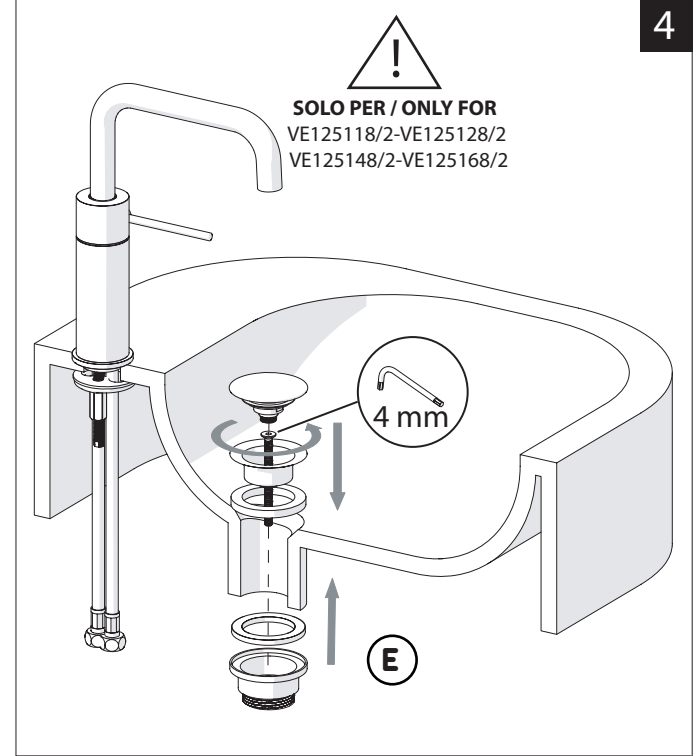

Not included / Non incluso / Non Inclus / Nie zawarty/ No incluido / Nao incluido

1

ANELLO DI GUIDA
GUIDE RING

Ø > IN ALTO
Ø > UP

SOLO PER / ONLY FOR
VE125118/2-VE125128/2
VE125148/2-VE125168/2
**SCARICO INIVERSALE SKIP-UP
UNIVERSAL WASTE**

Ø 33.5/35 mm

SOLO PER / ONLY FOR
VE125118/2-VE125128/2
VE125148/2-VE125168/2

G 3/8-19 mm

6

7

8

NOBILIS

VELIS