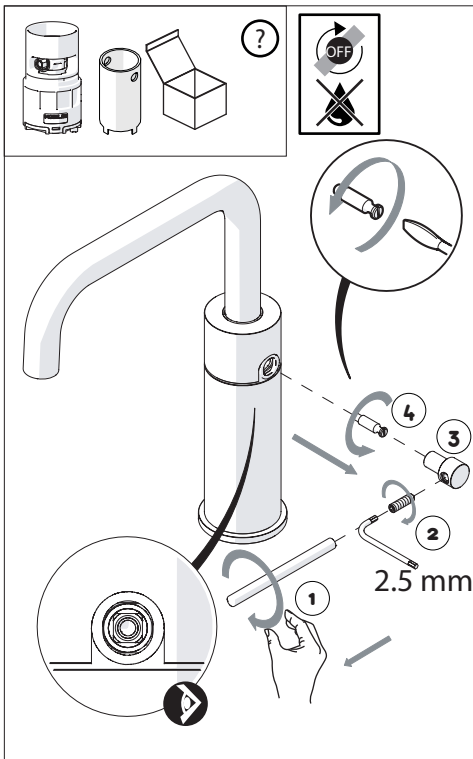

Not included / Non incluso / Non Inclus / Nie zawarty/ No incluido / Nao incluido

1

ANELLO DI GUIDA
GUIDE RING

Ø > IN ALTO
Ø > UP

SOLO PER / ONLY FOR
VE125118/2-VE125128/2
VE125148/2-VE125168/2
**SCARICO INIVERSALE SKIP-UP
UNIVERSAL WASTE**

Ø 33.5/35 mm

SOLO PER / ONLY FOR
VE125118/2-VE125128/2
VE125148/2-VE125168/2

G 3/8-19 mm

6

7

8

NOBILIS

VELIS