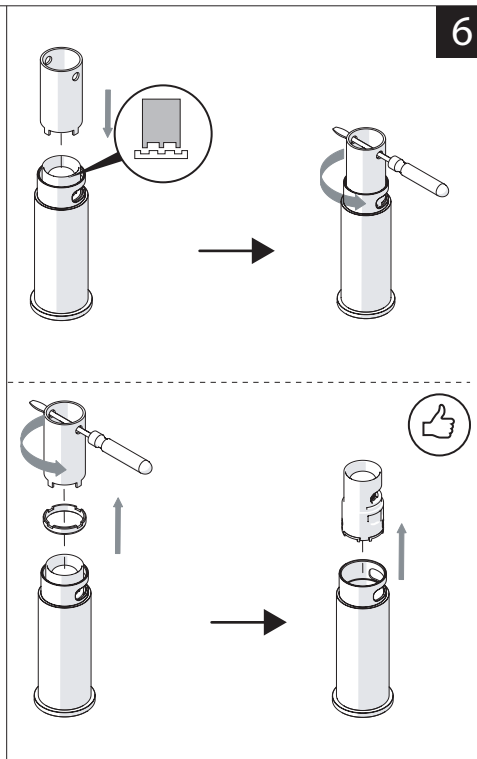

Ø 33.5/35 mm

SOLO PER / ONLY FOR
VE125118/2-VE125128/2
VE125148/2-VE125168/2

G 3/8-19 mm

6

7

8

NOBILIS

VELIS