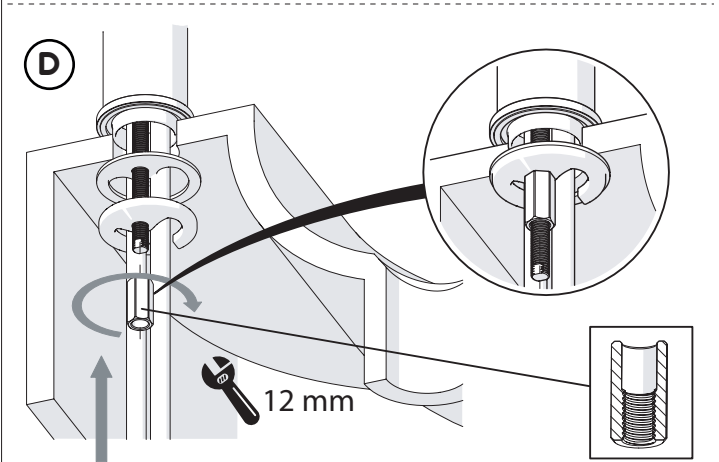

Not included / Non incluso / Non Inclus / Nie zawarty/ No incluido / Nao incluido

1

ANELLO DI GUIDA
GUIDE RING

Ø > IN ALTO
Ø > UP

SOLO PER / ONLY FOR
VE125118/2-VE125128/2
VE125148/2-VE125168/2
**SCARICO INIVERSALE SKIP-UP
UNIVERSAL WASTE**

Ø 33.5/35 mm

SOLO PER / ONLY FOR
VE125118/2-VE125128/2
VE125148/2-VE125168/2

G 3/8-19 mm

6

7

8

NOBILIS

VELIS