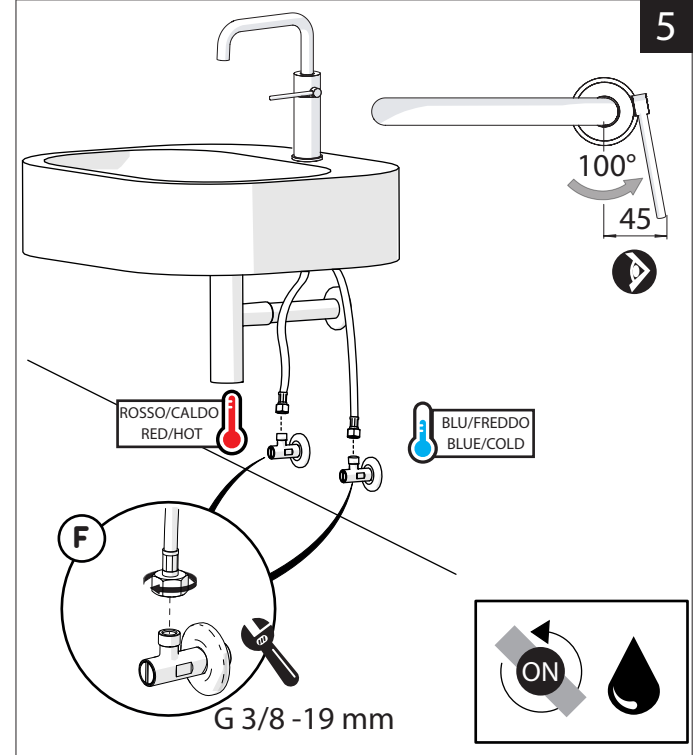

Not included / Non incluso / Non Inclus / Nie zawarty/ No incluido / Nao incluido

1

ANELLO DI GUIDA
GUIDE RING

Ø > IN ALTO
Ø > UP

SOLO PER / ONLY FOR
VE125118/2-VE125128/2
VE125148/2-VE125168/2
**SCARICO INIVERSALE SKIP-UP
UNIVERSAL WASTE**

Ø 33.5/35 mm

SOLO PER / ONLY FOR
VE125118/2-VE125128/2
VE125148/2-VE125168/2

G 3/8-19 mm

6

7

8

NOBILIS

VELIS

www.nobili.it

PRIMA DI INIZIARE / BEFORE STARTING

	P bar		MAX 10 MIN 0,5		T °C		MAX -80		-65 -45
--	----------	--	-------------------	--	---------	--	------------	--	------------

PULIZIA / CLEANING

	ACQUA WATER		ALCOOL ALCOHOL		MICROFIBRA MICROFIBER		SPUGNA SPONGE		DETERGENTI DETERGENT
--	----------------	--	-------------------	--	--------------------------	--	------------------	--	-------------------------