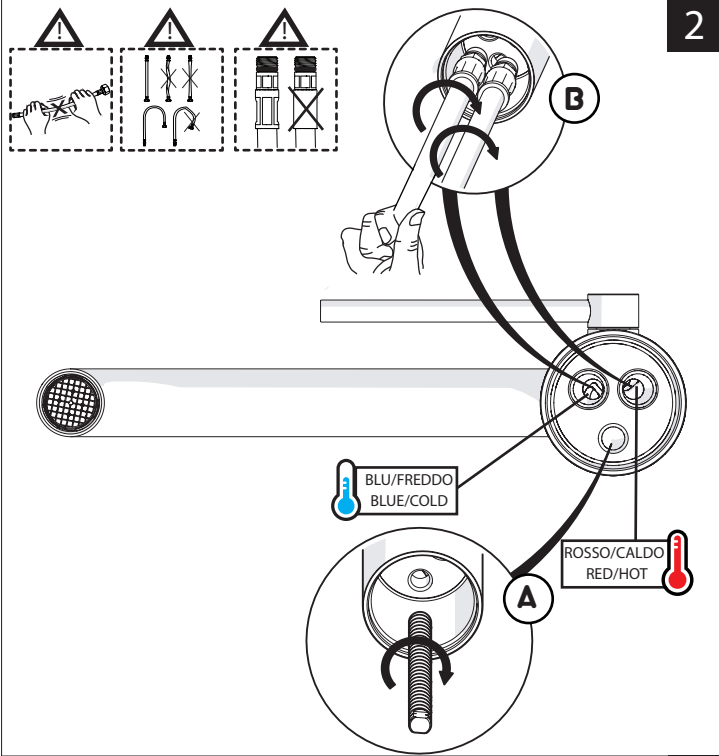

Not included / Non incluso / Non Inclus / Nie zawarty/ No incluido / Nao incluido

1

ANELLO DI GUIDA
GUIDE RING

Ø > IN ALTO
Ø > UP

SOLO PER / ONLY FOR
VE125118/2-VE125128/2
VE125148/2-VE125168/2
**SCARICO INIVERSALE SKIP-UP
UNIVERSAL WASTE**

Ø 33.5/35 mm

SOLO PER / ONLY FOR
VE125118/2-VE125128/2
VE125148/2-VE125168/2

G 3/8-19 mm

6

7

8

NOBILIS

VELIS

	TUTTE LE FINITURE ALL FINISHES ACQUA E SAPONE WATER AND SOAP		ASCIUGARE BENE SEMPRE ALWAYS DRY WELL
--	---	--	--

	GOMMA RUBBER				
--	-----------------	--	--	--	--

IISTRVE125118#--STD

REV0.06/2020

Достоверную информацию уточняйте на santehnica.ru.