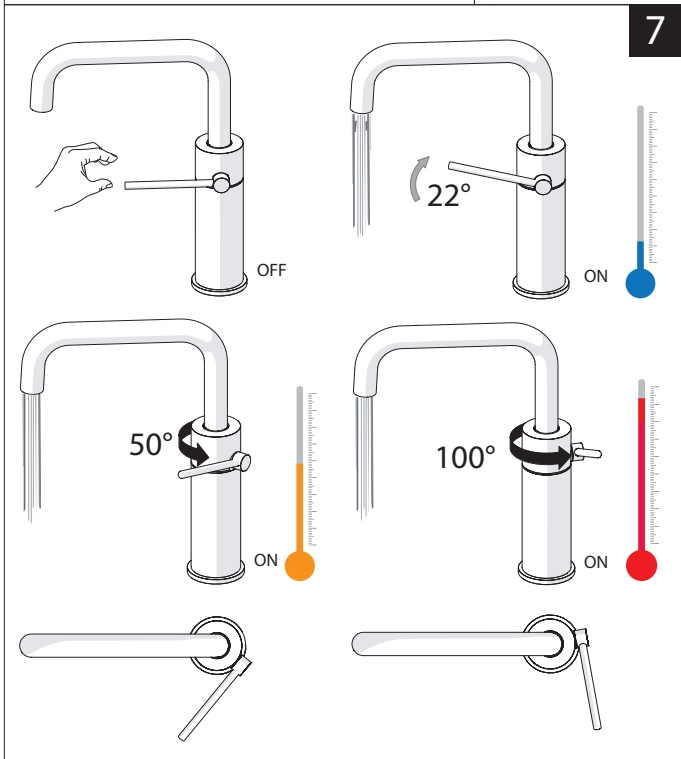

Not included / Non incluso / Non Inclus / Nie zawarty/ No incluido / Nao incluido

1

ANELLO DI GUIDA
GUIDE RING

Ø > IN ALTO
Ø > UP

SOLO PER / ONLY FOR
VE125118/2-VE125128/2
VE125148/2-VE125168/2
**SCARICO INIVERSALE SKIP-UP
UNIVERSAL WASTE**

Ø 33.5/35 mm

SOLO PER / ONLY FOR
VE125118/2-VE125128/2
VE125148/2-VE125168/2

G 3/8-19 mm

6

7

8

NOBILIS

VELIS

	TUTTE LE FINITURE ALL FINISHES ACQUA E SAPONE WATER AND SOAP		ASCIUGARE BENE SEMPRE ALWAYS DRY WELL
--	---	--	--

	GOMMA RUBBER				
--	-----------------	--	--	--	--

IISTRVE125118#--STD

REV0.06/2020

Достоверную информацию уточняйте на santehnica.ru.