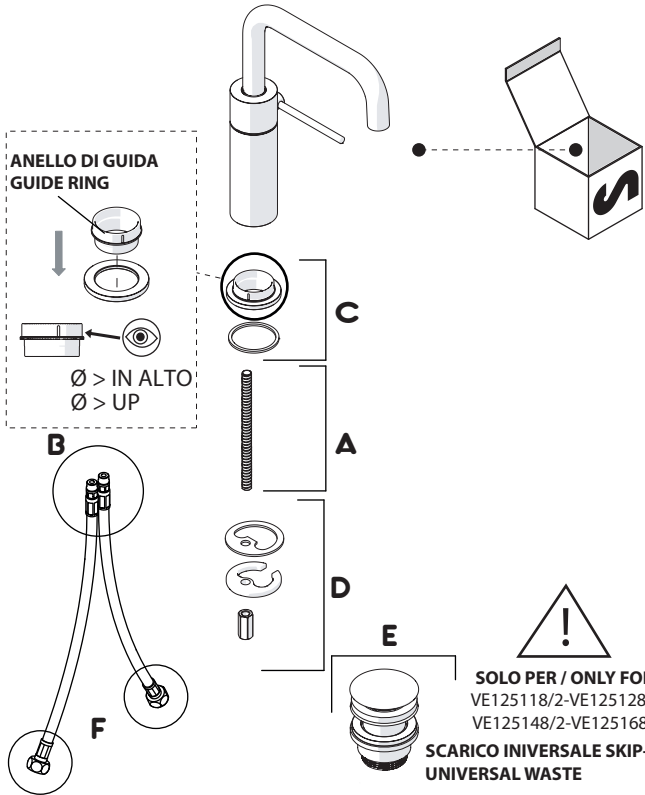

Not included / Non incluso / Non Inclus / Nie zawarty/ No incluido / Nao incluido

1

ANELLO DI GUIDA
GUIDE RING

Ø > IN ALTO
Ø > UP

SOLO PER / ONLY FOR
VE125118/2-VE125128/2
VE125148/2-VE125168/2
**SCARICO INIVERSALE SKIP-UP
UNIVERSAL WASTE**

Ø 33.5/35 mm

SOLO PER / ONLY FOR
VE125118/2-VE125128/2
VE125148/2-VE125168/2

G 3/8-19 mm

6

7

8

NOBILIS

VELIS