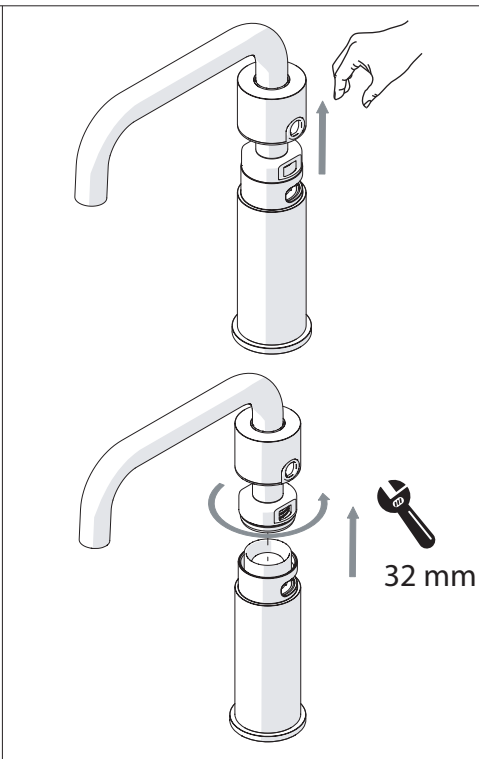

Not included / Non incluso / Non Inclus / Nie zawarty/ No incluido / Nao incluido

1

ANELLO DI GUIDA
GUIDE RING

Ø > IN ALTO
Ø > UP

SOLO PER / ONLY FOR
VE125118/2-VE125128/2
VE125148/2-VE125168/2
**SCARICO INIVERSALE SKIP-UP
UNIVERSAL WASTE**

Ø 33.5/35 mm

SOLO PER / ONLY FOR
VE125118/2-VE125128/2
VE125148/2-VE125168/2

G 3/8-19 mm

6

7

8

NOBILIS

VELIS