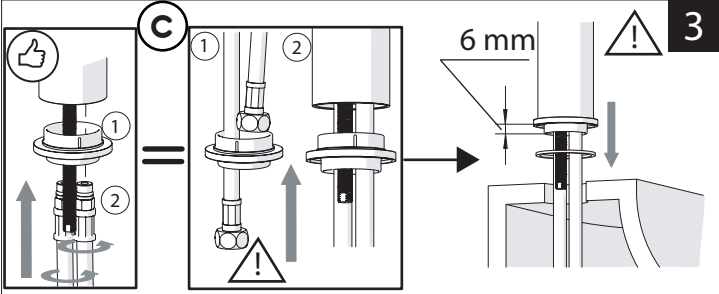

Not included / Non incluso / Non Inclus / Nie zawarty/ No incluido / Nao incluido

1

ANELLO DI GUIDA
GUIDE RING

Ø > IN ALTO
Ø > UP

SOLO PER / ONLY FOR
VE125118/2-VE125128/2
VE125148/2-VE125168/2
**SCARICO INIVERSALE SKIP-UP
UNIVERSAL WASTE**

Ø 33.5/35 mm

SOLO PER / ONLY FOR
VE125118/2-VE125128/2
VE125148/2-VE125168/2

G 3/8-19 mm

6

7

8

NOBILIS

VELIS