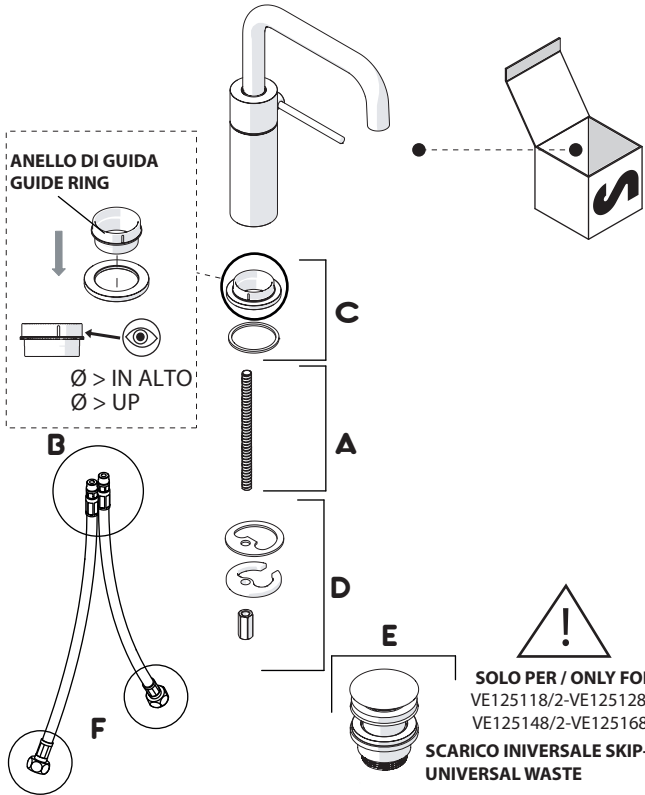

Not included / Non incluso / Non Inclus / Nie zawarty/ No incluido / Nao incluido

1

ANELLO DI GUIDA
GUIDE RING

Ø > IN ALTO
Ø > UP

Ø 33.5/35 mm

SOLO PER / ONLY FOR
VE125118/2-VE125128/2
VE125148/2-VE125168/2
SCARICO INIVERSALE SKIP-UP
UNIVERSAL WASTE