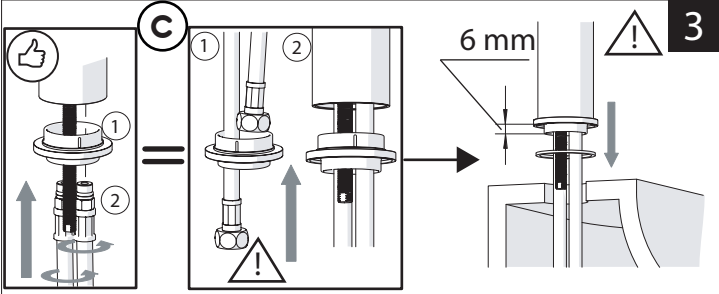

Not included / Non incluso / Non Inclus / Nie zawarty/ No incluido / Nao incluido

1

ANELLO DI GUIDA
GUIDE RING

Ø > IN ALTO
Ø > UP

Ø 33.5/35 mm

SOLO PER / ONLY FOR
VE125118/2-VE125128/2
VE125148/2-VE125168/2
SCARICO INIVERSALE SKIP-UP
UNIVERSAL WASTE