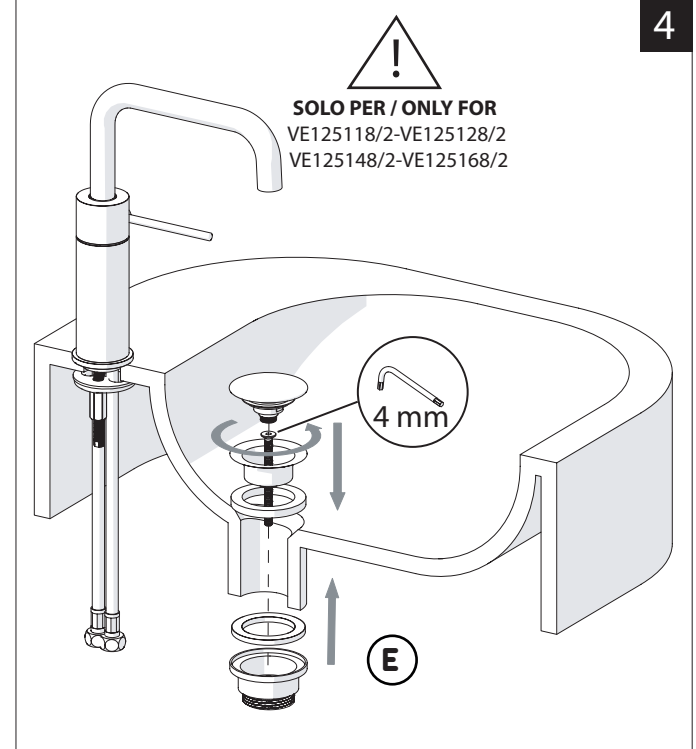

Not included / Non incluso / Non Inclus / Nie zawarty/ No incluido / Nao incluido

1

ANELLO DI GUIDA
GUIDE RING

Ø > IN ALTO
Ø > UP

Ø 33.5/35 mm

SOLO PER / ONLY FOR
VE125118/2-VE125128/2
VE125148/2-VE125168/2
SCARICO INIVERSALE SKIP-UP
UNIVERSAL WASTE