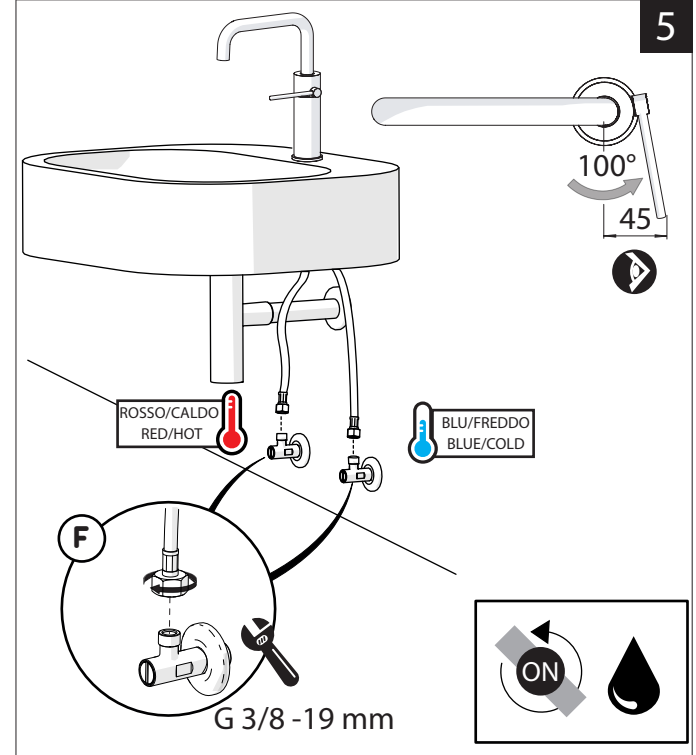

Not included / Non incluso / Non Inclus / Nie zawarty/ No incluido / Nao incluido

1

ANELLO DI GUIDA
GUIDE RING

Ø > IN ALTO
Ø > UP

Ø 33.5/35 mm

SOLO PER / ONLY FOR
VE125118/2-VE125128/2
VE125148/2-VE125168/2
SCARICO INIVERSALE SKIP-UP
UNIVERSAL WASTE