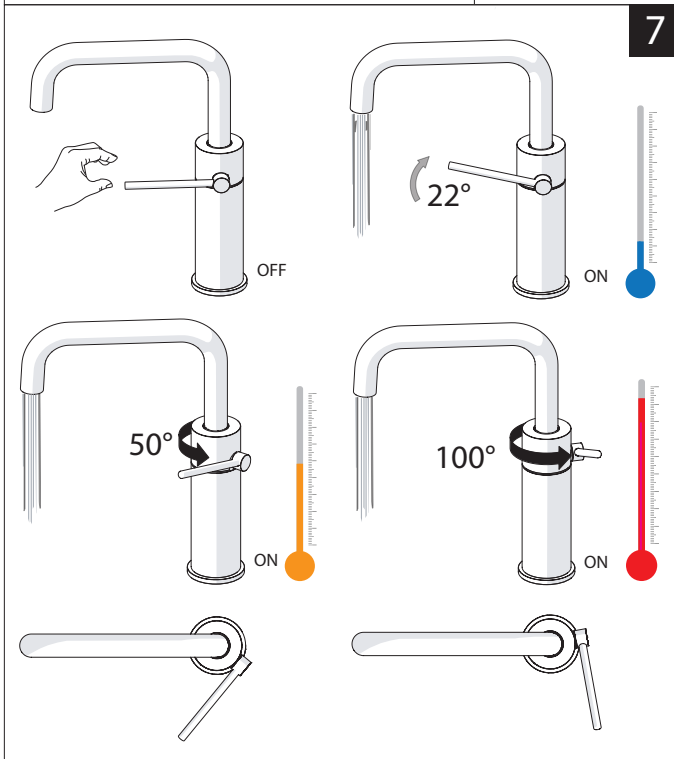

6

NOBILIS

VELIS

www.nobili.it

7

8

PRIMA DI INIZIARE / BEFORE STARTING

	P bar		MAX 10 MIN		5		T °C		MAX 80		65 45

PULIZIA / CLEANING

	ACQUA WATER			SI CROMO YES CHROME NO VERNICIATO NO PAINTED NO PVD			MICROFIBRA MICROFIBER			SPUGNA SPONGE			DETERGENTI DETERGENT	

	TUTTE LE FINITURE ALL FINISHES		ACQUA E SAPONE WATER AND SOAP			ASCIUGARE BENE SEMPRE ALWAYS DRY WELL	

	GOMMA RUBBER				

IISTRVE125118#--STD

REV0.06/2020