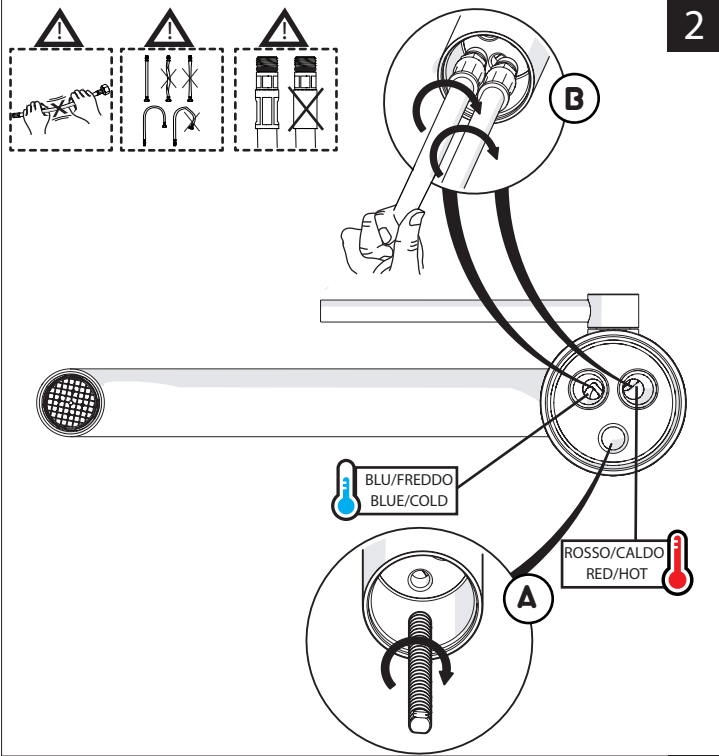

Not included / Non incluso / Non Inclus / Nie zawarty/ No incluido / Nao incluido

1

ANELLO DI GUIDA
GUIDE RING

Ø > IN ALTO
Ø > UP

Ø 33.5/35 mm

SOLO PER / ONLY FOR
VE125118/2-VE125128/2
VE125148/2-VE125168/2
SCARICO INIVERSALE SKIP-UP
UNIVERSAL WASTE