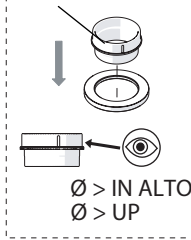

Not included / Non incluso / Non Inclus / Nie zawarty/ No incluido / Nao incluido

1

ANELLO DI GUIDA
GUIDE RING

Ø > IN ALTO
Ø > UP

Ø 33.5/35 mm

SOLO PER / ONLY FOR
VE125118/2-VE125128/2
VE125148/2-VE125168/2
SCARICO INIVERSALE SKIP-UP
UNIVERSAL WASTE