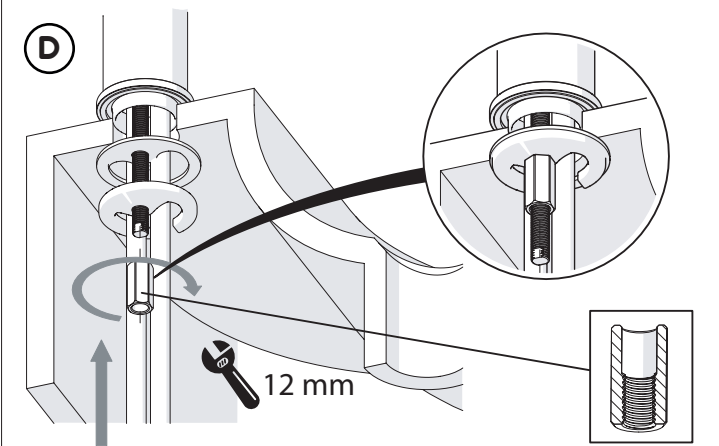

Not included / Non incluso / Non Inclus / Nie zawarty/ No incluido / Nao incluido

1

ANELLO DI GUIDA
GUIDE RING

Ø > IN ALTO
Ø > UP

Ø 33.5/35 mm

SOLO PER / ONLY FOR
VE125118/2-VE125128/2
VE125148/2-VE125168/2
SCARICO INIVERSALE SKIP-UP
UNIVERSAL WASTE