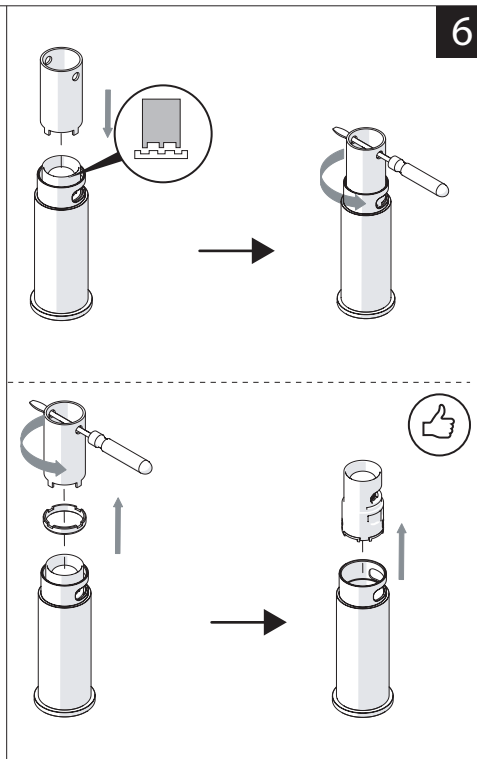

Not included / Non incluso / Non Inclus / Nie zawarty/ No incluido / Nao incluido

1

ANELLO DI GUIDA
GUIDE RING

Ø > IN ALTO
Ø > UP

Ø 33.5/35 mm

SOLO PER / ONLY FOR
VE125118/2-VE125128/2
VE125148/2-VE125168/2
SCARICO INIVERSALE SKIP-UP
UNIVERSAL WASTE