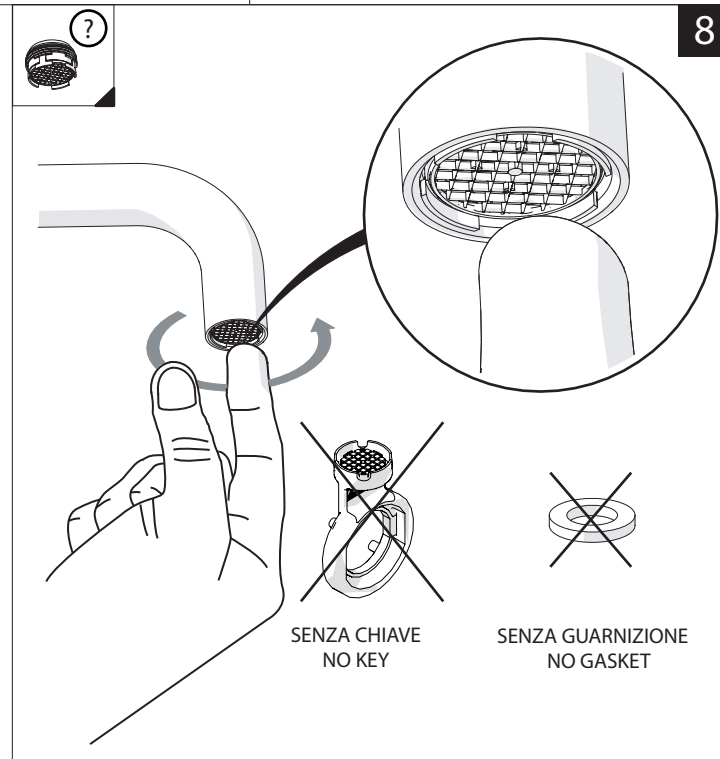

8

PRIMA DI INIZIARE / BEFORE STARTING

	P bar		MAX 10 MIN		5		T °C		MAX 80		65 45

PULIZIA / CLEANING

	ACQUA WATER			SI CROMO YES CHROME NO VERNICIATO NO PAINTED NO PVD			MICROFIBRA MICROFIBER			SPUGNA SPONGE			DETERGENTI DETERGENT	

	TUTTE LE FINITURE ALL FINISHES		ACQUA E SAPONE WATER AND SOAP			ASCIUGARE BENE SEMPRE ALWAYS DRY WELL	

	GOMMA RUBBER				

IISTRVE125118#--STD

REV0.06/2020