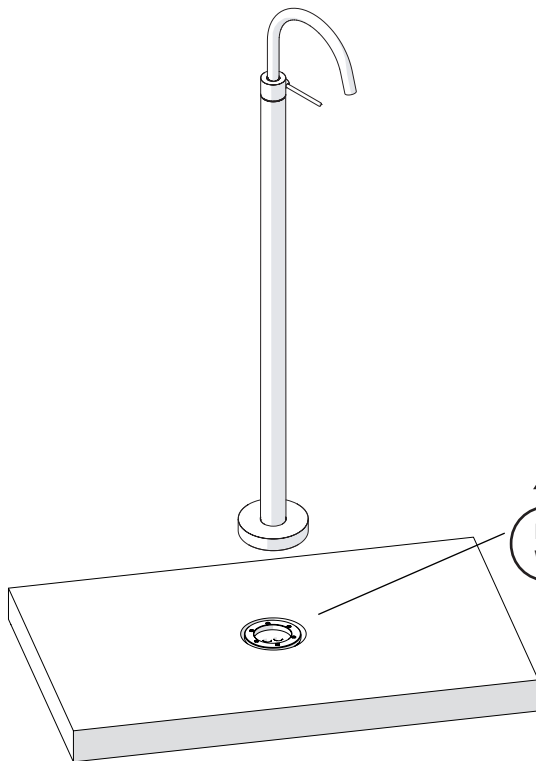

NOBILIS

www.nobilis.it

Not included / Non incluso / Non Inklus / Nie zawarty/ No incluido / Nao incluido

REF. MANUAL
WE77250

PRIMA DI INIZIARE / BEFORE STARTING

	P P bar	 0.5 MIN	 MAX 10	 5		 T °C	 T °C	 MAX -80	 -65 -45
--	-------------------	-------------	------------	-------	--	----------	----------	-------------	----------------