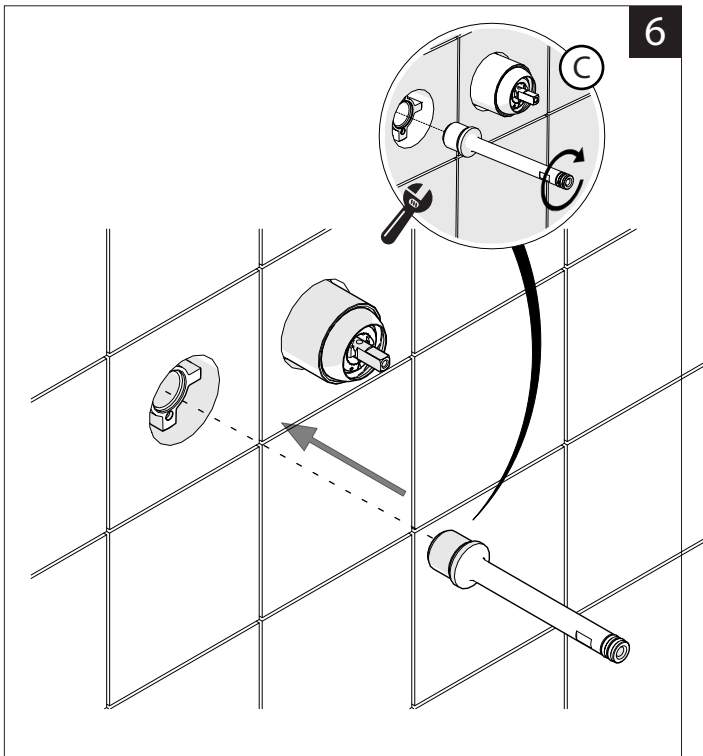

Not included / Non incluso / Non Inclus / Nie zawarty / No incluido / Nao incluido

**IT** La finitura della parte estetica deve corrispondere a quella della parte incassata.  
Se non corrisponde bisogna svitare l'anello CROMATO e avvitare l'anello in finitura fornito solo nel kit della parte estetica.

**EN** The finish of the external part must be combined with the finish of the flush-fit part.  
If it does not match, unscrew the CHROME ring and screw the finishing ring supplied only in the kit of the aesthetic part.

## RIFERIMENTO IISTRWE81198#---STD REFERENCE

6

8

7

**Dispositivo limitatore "dinamico" della portata d'acqua "50%"**  
**"Dynamic" flow rate restrictor "50%"**

**-50%**

CLOSE	ON 50%	ON 100%
Posizione di chiusura	Posizione di risparmio acqua "50% portata"	Posizione di apertura totale 100% portata
Closed position	Position of water saving "50% capacity"	100% Fully open flow