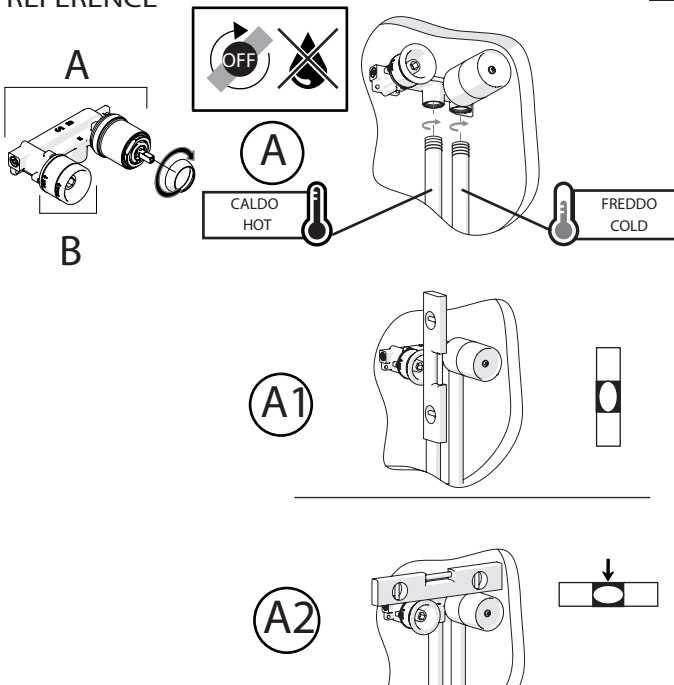

Not included / Non incluso / Non Inclus / Nie zawarty / No incluido / Nao incluido

**IT** La finitura della parte estetica deve corrispondere a quella della parte incassata.  
Se non corrisponde bisogna svitare l'anello CROMATO e avvitare l'anello in finitura fornito solo nel kit della parte estetica.

**EN** The finish of the external part must be combined with the finish of the flush-fit part.  
If it does not match, unscrew the CHROME ring and screw the finishing ring supplied only in the kit of the aesthetic part.

## RIFERIMENTO IISTRWE81198#---STD REFERENCE

6

8

7

**Dispositivo limitatore "dinamico" della portata d'acqua "50%"**  
**"Dynamic" flow rate restrictor "50%"**

**-50%**

CLOSE	ON 50%	ON 100%
Posizione di chiusura	Posizione di risparmio acqua "50% portata"	Posizione di apertura totale 100% portata
Closed position	Position of water saving "50% capacity"	100% Fully open flow