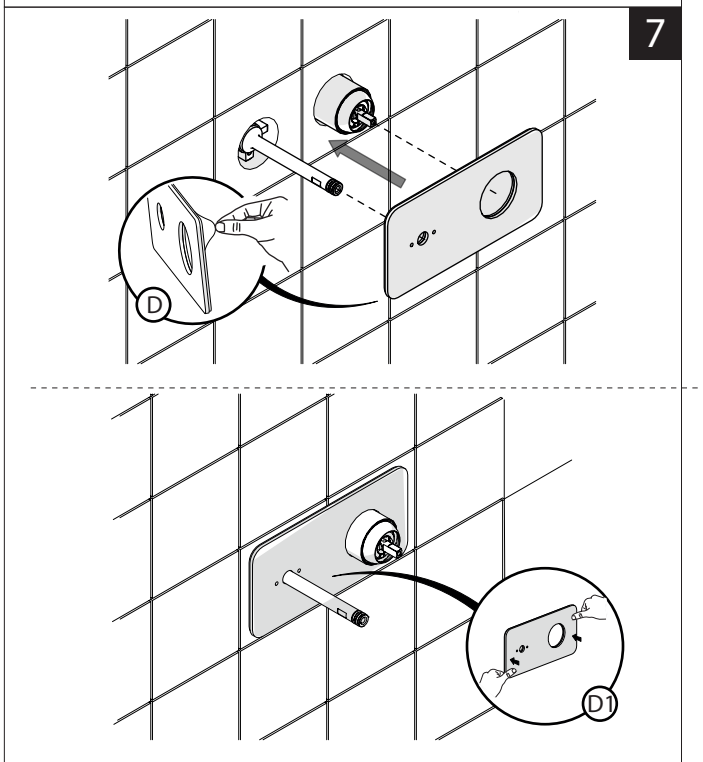

**EN** The finish of the external part must be combined with the finish of the flush-fit part.  
If it does not match, unscrew the CHROME ring and screw the finishing ring supplied only in the kit of the aesthetic part.

## RIFERIMENTO IISTRWE81198#---STD REFERENCE

6

8

7

**Dispositivo limitatore "dinamico" della portata d'acqua "50%"**  
**"Dynamic" flow rate restrictor "50%"**

**-50%**

CLOSE	ON 50%	ON 100%
Posizione di chiusura	Posizione di risparmio acqua "50% portata"	Posizione di apertura totale 100% portata
Closed position	Position of water saving "50% capacity"	100% Fully open flow