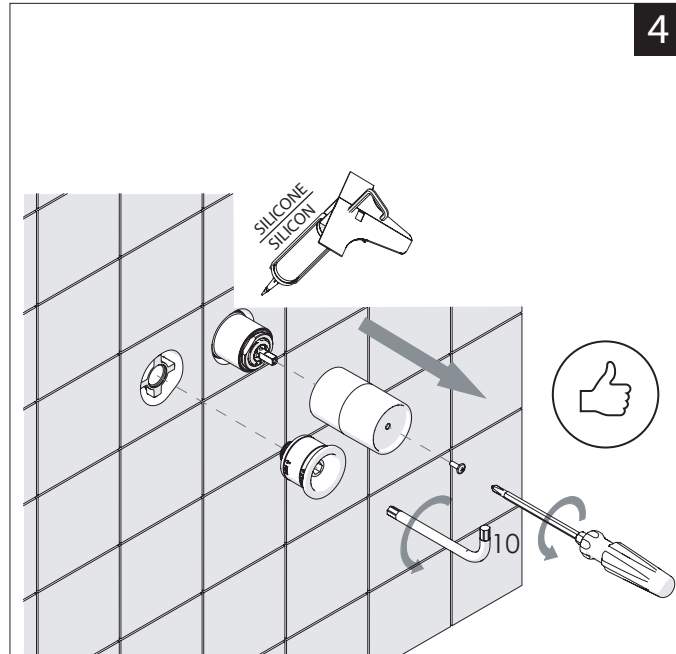

Not included / Non incluso / Non Inclus / Nie zawarty / No incluido / Nao incluido

**IT** La finitura della parte estetica deve corrispondere a quella della parte incassata.  
Se non corrisponde bisogna svitare l'anello CROMATO e avvitare l'anello in finitura fornito solo nel kit della parte estetica.

**EN** The finish of the external part must be combined with the finish of the flush-fit part.  
If it does not match, unscrew the CHROME ring and screw the finishing ring supplied only in the kit of the aesthetic part.

## RIFERIMENTO IISTRWE81198#---STD REFERENCE

6

8

7

**Dispositivo limitatore "dinamico" della portata d'acqua "50%"**  
**"Dynamic" flow rate restrictor "50%"**

**-50%**

CLOSE	ON 50%	ON 100%
Posizione di chiusura	Posizione di risparmio acqua "50% portata"	Posizione di apertura totale 100% portata
Closed position	Position of water saving "50% capacity"	100% Fully open flow