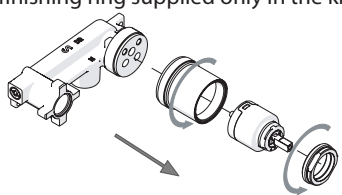

Not included / Non incluso / Non Inclus / Nie zawarty / No incluido / Nao incluido

**IT** La finitura della parte estetica deve corrispondere a quella della parte incassata.  
Se non corrisponde bisogna svitare l'anello CROMATO e avvitare l'anello in finitura fornito solo nel kit della parte estetica.

**EN** The finish of the external part must be combined with the finish of the flush-fit part.  
If it does not match, unscrew the CHROME ring and screw the finishing ring supplied only in the kit of the aesthetic part.

## RIFERIMENTO IISTRWE81198#---STD REFERENCE

6

8

7

**Dispositivo limitatore "dinamico" della portata d'acqua "50%"**  
**"Dynamic" flow rate restrictor "50%"**

**-50%**

CLOSE	ON 50%	ON 100%
Posizione di chiusura	Posizione di risparmio acqua "50% portata"	Posizione di apertura totale 100% portata
Closed position	Position of water saving "50% capacity"	100% Fully open flow