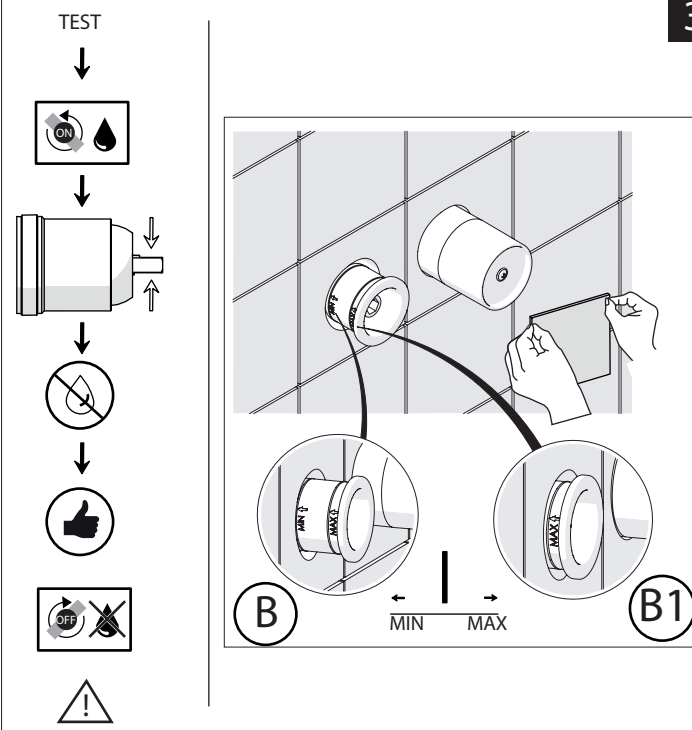

Not included / Non incluso / Non Inclus / Nie zawarty / No incluido / Nao incluido

**IT** La finitura della parte estetica deve corrispondere a quella della parte incassata.  
Se non corrisponde bisogna svitare l'anello CROMATO e avvitare l'anello in finitura fornito solo nel kit della parte estetica.

**EN** The finish of the external part must be combined with the finish of the flush-fit part.  
If it does not match, unscrew the CHROME ring and screw the finishing ring supplied only in the kit of the aesthetic part.

## RIFERIMENTO IISTRWE81198#---STD REFERENCE

6

8

7

**Dispositivo limitatore "dinamico" della portata d'acqua "50%"**  
**"Dynamic" flow rate restrictor "50%"**

**-50%**

CLOSE	ON 50%	ON 100%
Posizione di chiusura	Posizione di risparmio acqua "50% portata"	Posizione di apertura totale 100% portata
Closed position	Position of water saving "50% capacity"	100% Fully open flow