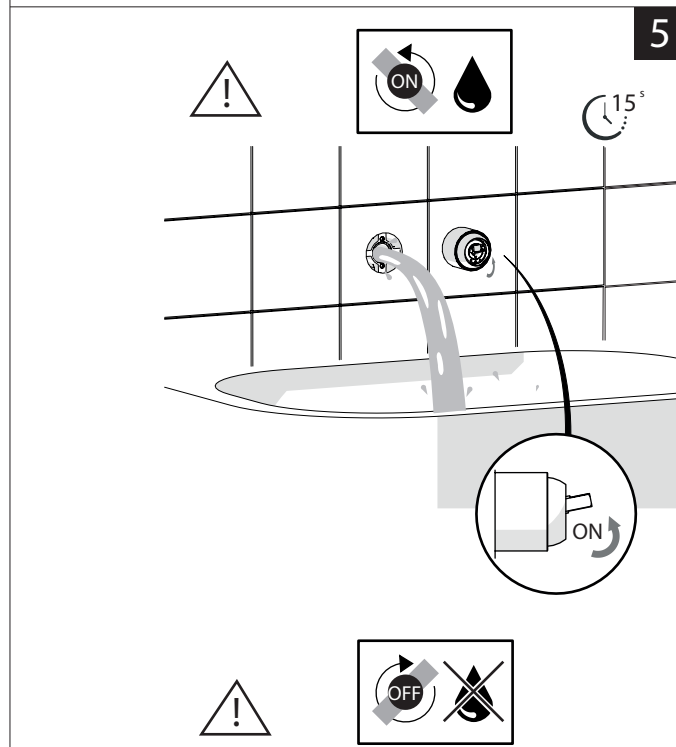

Not included / Non incluso / Non Inclus / Nie zawarty / No incluido / Nao incluido

**IT** La finitura della parte estetica deve corrispondere a quella della parte incassata.  
Se non corrisponde bisogna svitare l'anello CROMATO e avvitare l'anello in finitura fornito solo nel kit della parte estetica.

**EN** The finish of the external part must be combined with the finish of the flush-fit part.  
If it does not match, unscrew the CHROME ring and screw the finishing ring supplied only in the kit of the aesthetic part.

## RIFERIMENTO IISTRWE81198#---STD REFERENCE

6

8

7

**Dispositivo limitatore "dinamico" della portata d'acqua "50%"**  
**"Dynamic" flow rate restrictor "50%"**

**-50%**

CLOSE	ON 50%	ON 100%
Posizione di chiusura	Posizione di risparmio acqua "50% portata"	Posizione di apertura totale 100% portata
Closed position	Position of water saving "50% capacity"	100% Fully open flow