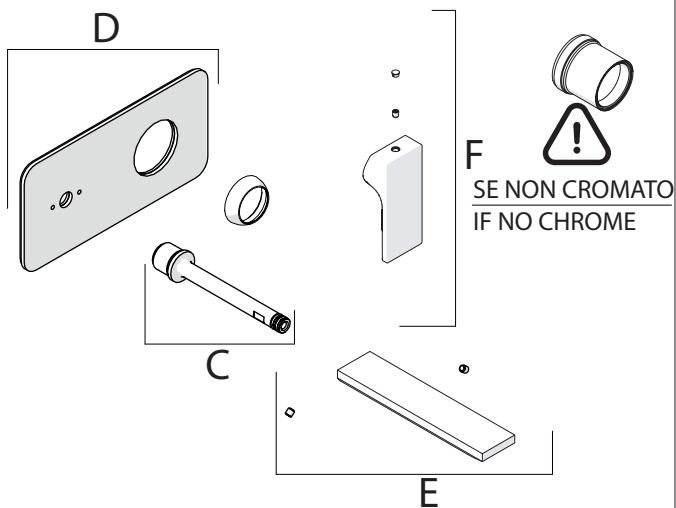

Not included / Non incluso / Non Inclus / Nie zawarty / No incluido / Nao incluido

**IT** La finitura della parte estetica deve corrispondere a quella della parte incassata.  
Se non corrisponde bisogna svitare l'anello CROMATO e avvitare l'anello in finitura fornito solo nel kit della parte estetica.

**EN** The finish of the external part must be combined with the finish of the flush-fit part.  
If it does not match, unscrew the CHROME ring and screw the finishing ring supplied only in the kit of the aesthetic part.

## RIFERIMENTO IISTRWE81198#---STD REFERENCE

6

8

7

**Dispositivo limitatore "dinamico" della portata d'acqua "50%"**  
**"Dynamic" flow rate restrictor "50%"**

**-50%**

CLOSE	ON 50%	ON 100%
Posizione di chiusura	Posizione di risparmio acqua "50% portata"	Posizione di apertura totale 100% portata
Closed position	Position of water saving "50% capacity"	100% Fully open flow