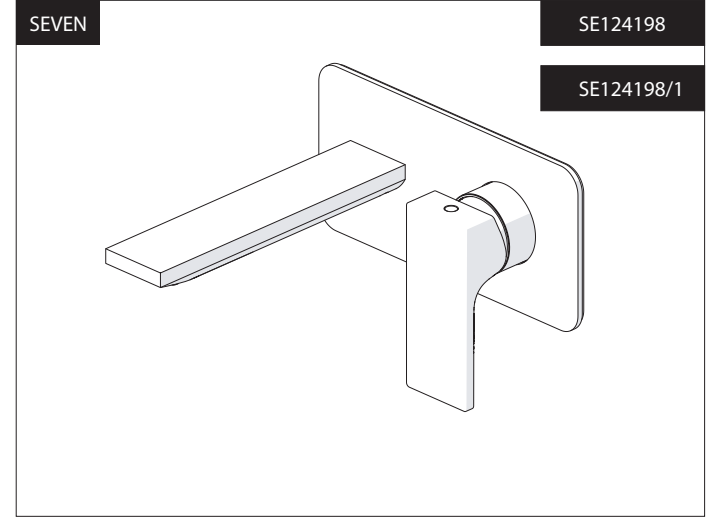

www.nobili.it

PRIMA DI INIZIARE / BEFORE STARTING

	P bar		MAX 10		5		T °C		MAX 80		65		45
0,5 MIN													

PULIZIA / CLEANING

	ACQUA WATER			ALCOOL			MICROFIBRA MICROFIBER			SPUGNA SPONGE			DETERGENTI DETERGENT	
	PER VERNICIATO FOR PAINTED			ACQUA E SAPONE WATER AND SOAP