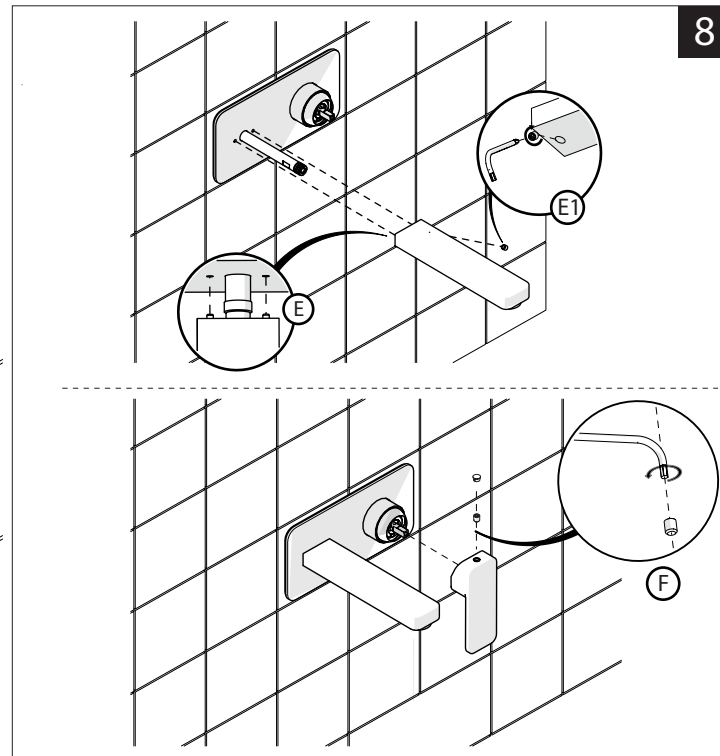

Not included / Non incluso / Non Inclus / Nie zawarty / No incluido / Nao incluido

**IT** La finitura della parte estetica deve corrispondere a quella della parte incassata.  
Se non corrisponde bisogna svitare l'anello CROMATO e avvitare l'anello in finitura fornito solo nel kit della parte estetica.

**EN** The finish of the external part must be combined with the finish of the flush-fit part.  
If it does not match, unscrew the CHROME ring and screw the finishing ring supplied only in the kit of the aesthetic part.

## RIFERIMENTO IISTRWE81198#---STD REFERENCE

6

8

7

**Dispositivo limitatore "dinamico" della portata d'acqua "50%"**  
**"Dynamic" flow rate restrictor "50%"**

**-50%**

CLOSE	ON 50%	ON 100%
Posizione di chiusura	Posizione di risparmio acqua "50% portata"	Posizione di apertura totale 100% portata
Closed position	Position of water saving "50% capacity"	100% Fully open flow