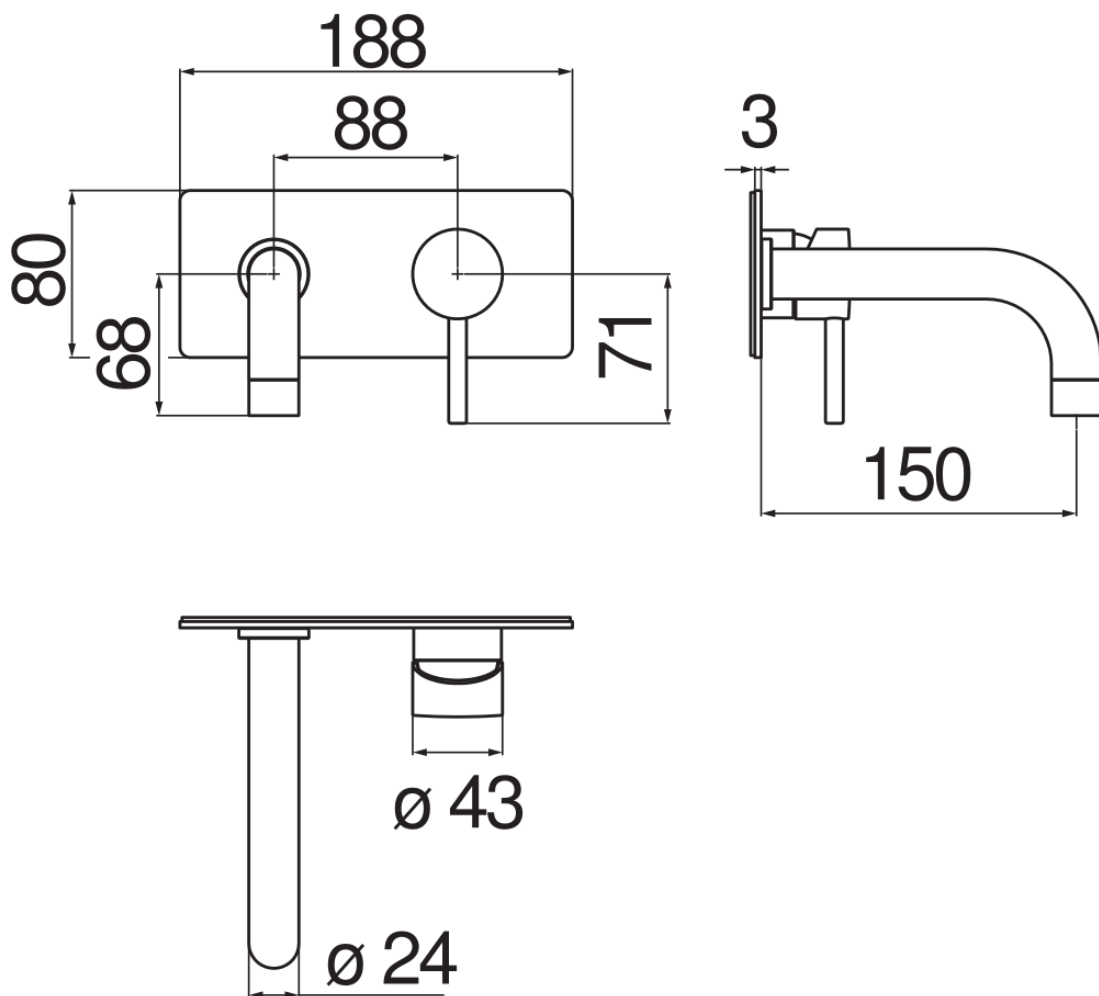

## COMING SOON

технические характеристики

Наружная часть однорычажного настенного смесителя

Velvet black

Аэратор против известковых отложений M 22 x 1

Длина излива 150 мм

Без слива

Ограничитель напора с торможением на 50%

упаковка: 25,5 x 11,2 x 8,1 cm / 0,00231 m<sup>3</sup> / 2,02 kg

Достоверную информацию уточняйте на [santehnica.ru](http://santehnica.ru).