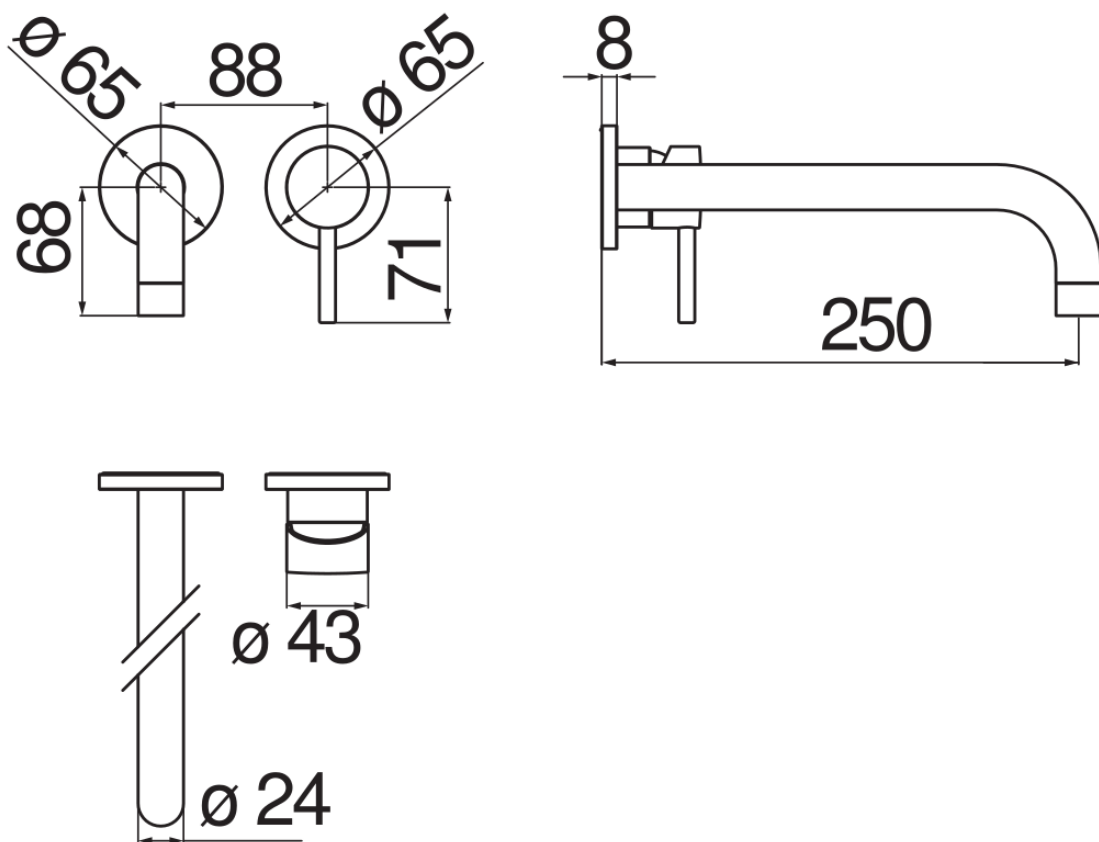

IMAGE

COMING SOON

технические характеристики

Наружная часть однорычажного смесителя с длинным изливом

Polar white

Аэратор против известковых отложений M 22 x 1

Длина излива 250 мм

Без слива

Ограничитель напора с торможением на 50%

упаковка: 32 x 16,5 x 7 cm / 0,0037 m³ / 0,99 kg

Достоверную информацию уточняйте на santehnica.ru.